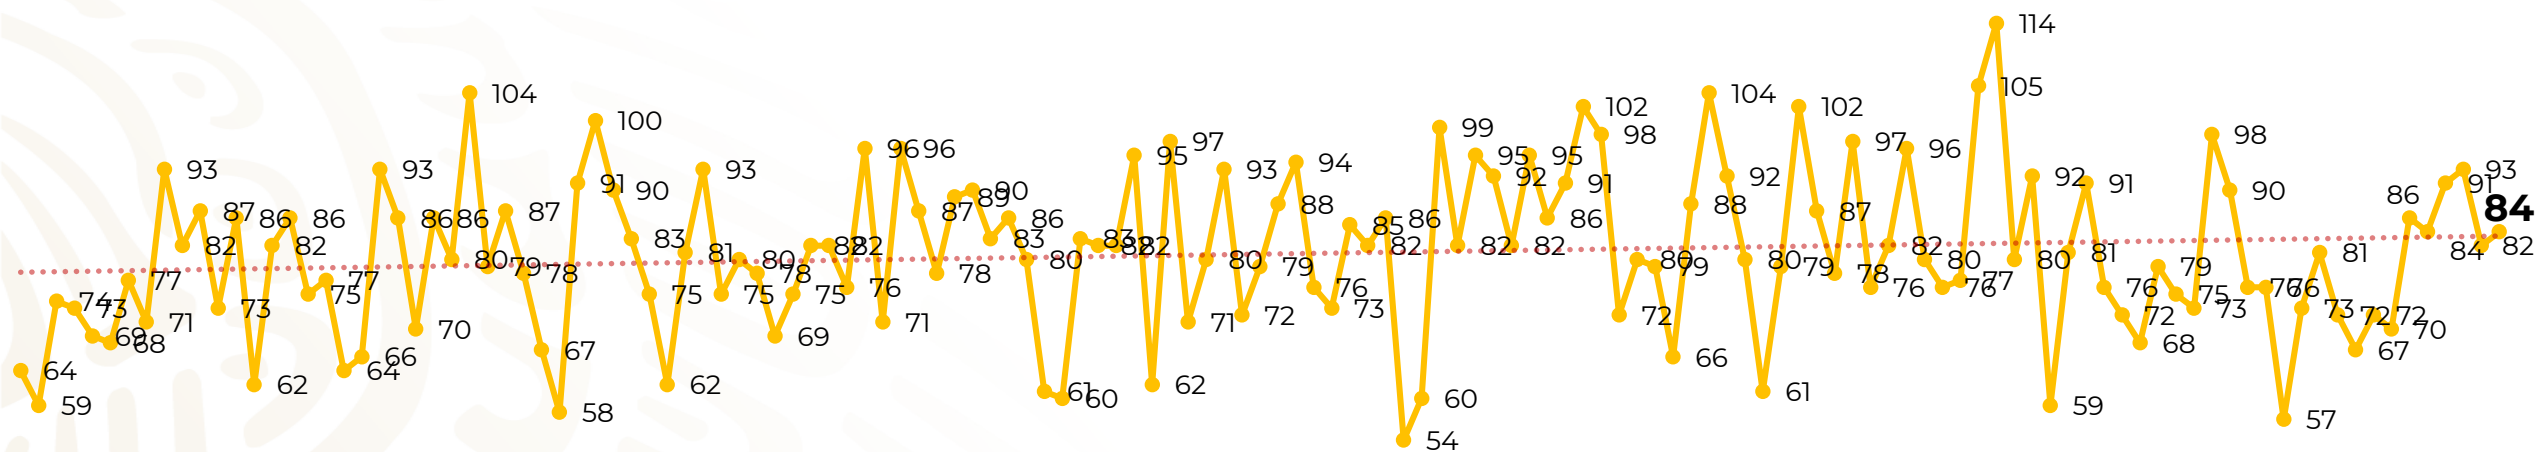

Víctimas reportadas por delito de homicidio (Fiscalías Estatales y Dependencias Federales)

Entidades	Mayo 18
Aguascalientes	0
Baja California	5
Baja California Sur	0
Campeche	0
Chiapas	4
Chihuahua	5
Ciudad de México	3
Coahuila	0
Colima	0
Durango	0
Estado de México	12
Guanajuato	19
Guerrero	3
Hidalgo	1
Jalisco	3
Michoacán	3

Víctimas reportadas por delito de homicidio (Fiscalías Estatales y Dependencias Federales)

HOMICIDIOS DOLOSOS TENDENCIA MENSUAL (víctimas)

Mes	Víctimas	Promedio Diario	Días	Mes	Víctimas	Promedio Diario	Días	Mes	Víctimas	Promedio Diario	Días
Dic-18 ¹	2,153	79.7	27	Ago-19	2,469	79.6	31	Mar-20	2,585	83.4	31
Ene-19	2,326	75.0	31	Sep-19	2,386	79.5	30	Abr-20	2,492	83.1	30
Feb-19	2,326	83.1	28	Oct-19	2,356	76.0	31	May-20	1,425	79.2	18
Mar-19	2,404	77.5	31	Nov-19	2,370	79.0	30				
Abr-19	2,227	74.2	30	Dic-19	2,444	78.8	31				
May-19	2,384	76.9	31	Ene-20	2,376	76.6	31				
Jun-19	2,543	84.8	30	Feb-20	2,352	81.1	29				
Jul-19	2,414	77.8	31								