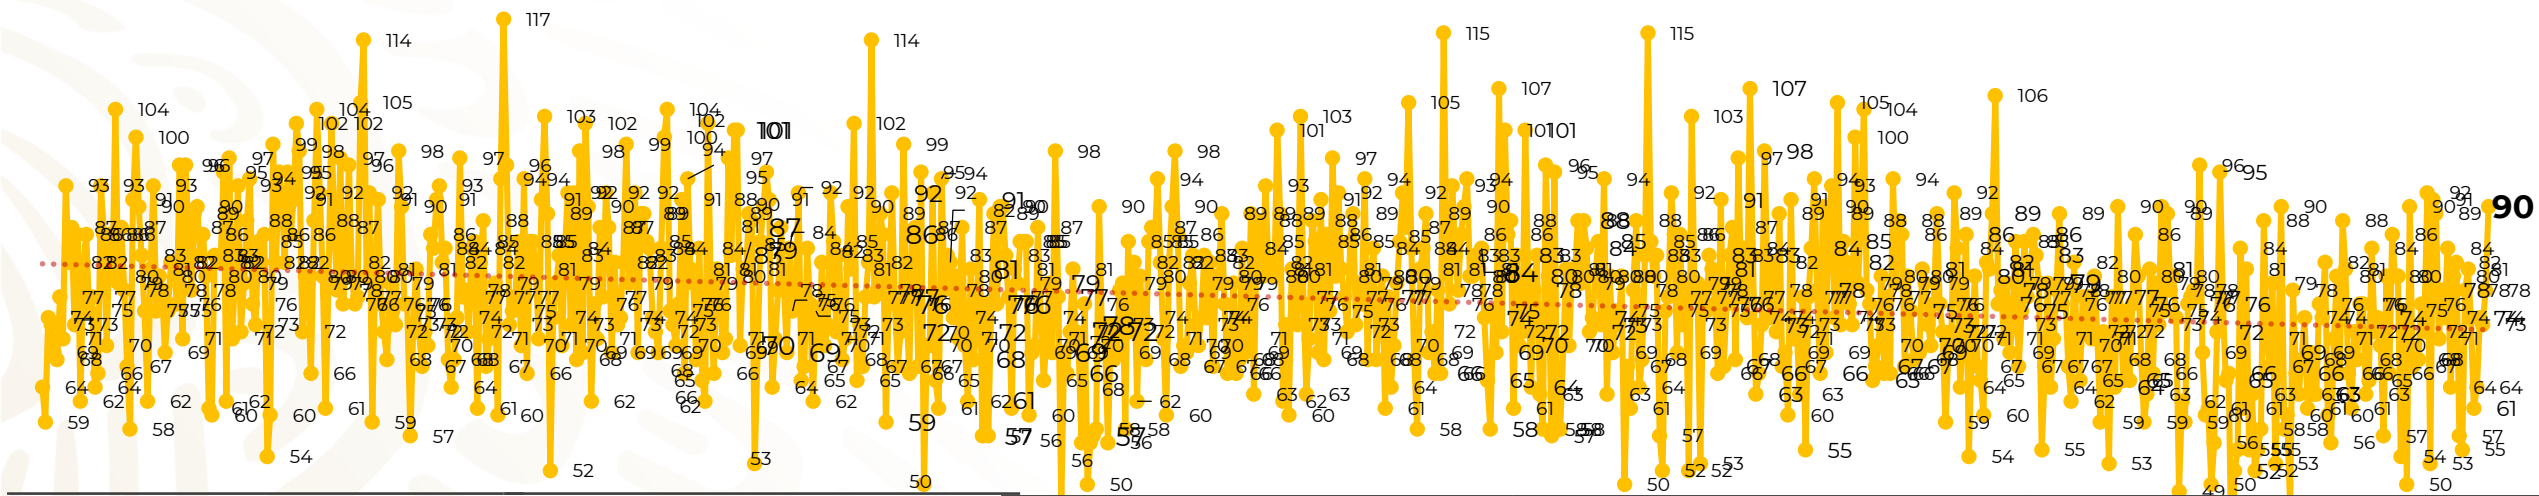

Víctimas reportadas por delito de homicidio (Fiscalías Estatales y Dependencias Federales)

Entidades	Abril 18
Aguascalientes	0
Baja California	3
Baja California Sur	0
Campeche	0
Chiapas	3
Chihuahua	3
Ciudad de México	4
Coahuila	1
Colima	2
Durango	0
Estado de México	6
Guanajuato	5
Guerrero	1
Hidalgo	7
Jalisco	4
Michoacán	20

Víctimas reportadas por delito de homicidio (Fiscalías Estatales y Dependencias Federales)

HOMICIDIOS DOLOSOS TENDENCIA MENSUAL (víctimas)

Mes	Víctimas	Promedio Diario	Días	Mes	Víctimas	Promedio Diario	Días	Mes	Víctimas	Promedio Diario	Días	Mes	Víctimas	Promedio Diario	Días	Mes	Víctimas	Promedio Diario	Días
Ago-19	2,469	79.6	31	Mar-20	2,585	83.4	31	Oct-20	2,429	78.3	31	May-21	2,462	79.4	31	Dic-21	2,274	73.3	31
Sep-19	2,386	79.5	30	Abr-20	2,492	83.1	30	Nov-20	2,303	76.7	30	Jun-21	2,251	75.0	30	Ene-22	2,061	66.5	31
Oct-19	2,356	76.0	31	May-20	2,423	78.2	31	Dic-20	2,194	70.8	31	Jul-21	2,381	76.8	31	Feb-22	1,933	69.0	28
Nov-19	2,370	79.0	30	Jun-20	2,413	80.4	30	Ene-21	2,379	76.7	31	Ago-21	2,414	77.9	31	Mar-22	2,241	72.3	31
Dic-19	2,444	78.8	31	Jul-20	2,519	81.2	31	Feb-21	2,206	78.7	28	Sep-21	2,405	80.2	30	Abr-22	1,318	73.2	18
Ene-20	2,376	76.6	31	Ago-20	2,524	81.4	31	Mar-21	2,444	78.8	31	Oct-21	2,332	75.2	31				
Feb-20	2,352	81.1	29	Sep-20	2,315	77.1	30	Abr-21	2,370	79.0	30	Nov-21	2,242	74.7	30				

01-ene. 15-ene. 29-ene. 12-feb. 26-feb. 11-mar. 25-mar. 08-abr. 22-abr. 06-may. 20-may. 03-jun. 17-jun. 01-jul. 15-jul. 29-jul. 12-ago. 26-ago. 09-sep. 23-sep. 07-oct. 21-oct. 04-nov. 18-nov. 02-dic. 16-dic. 30-dic. 13-ene. 27-ene. 10-feb. 24-feb. 10-mar. 24-mar. 07-abr. 21-abr. 05-may. 19-may. 02-jun. 16-jun. 30-jun. 14-jul. 28-jul. 11-ago. 25-ago. 08-sep. 22-sep. 06-oct. 20-oct. 03-nov. 17-nov. 01-dic. 15-dic. 29-dic. 12-ene. 26-ene. 09-feb. 23-feb. 09-mar. 23-mar. 06-abr.