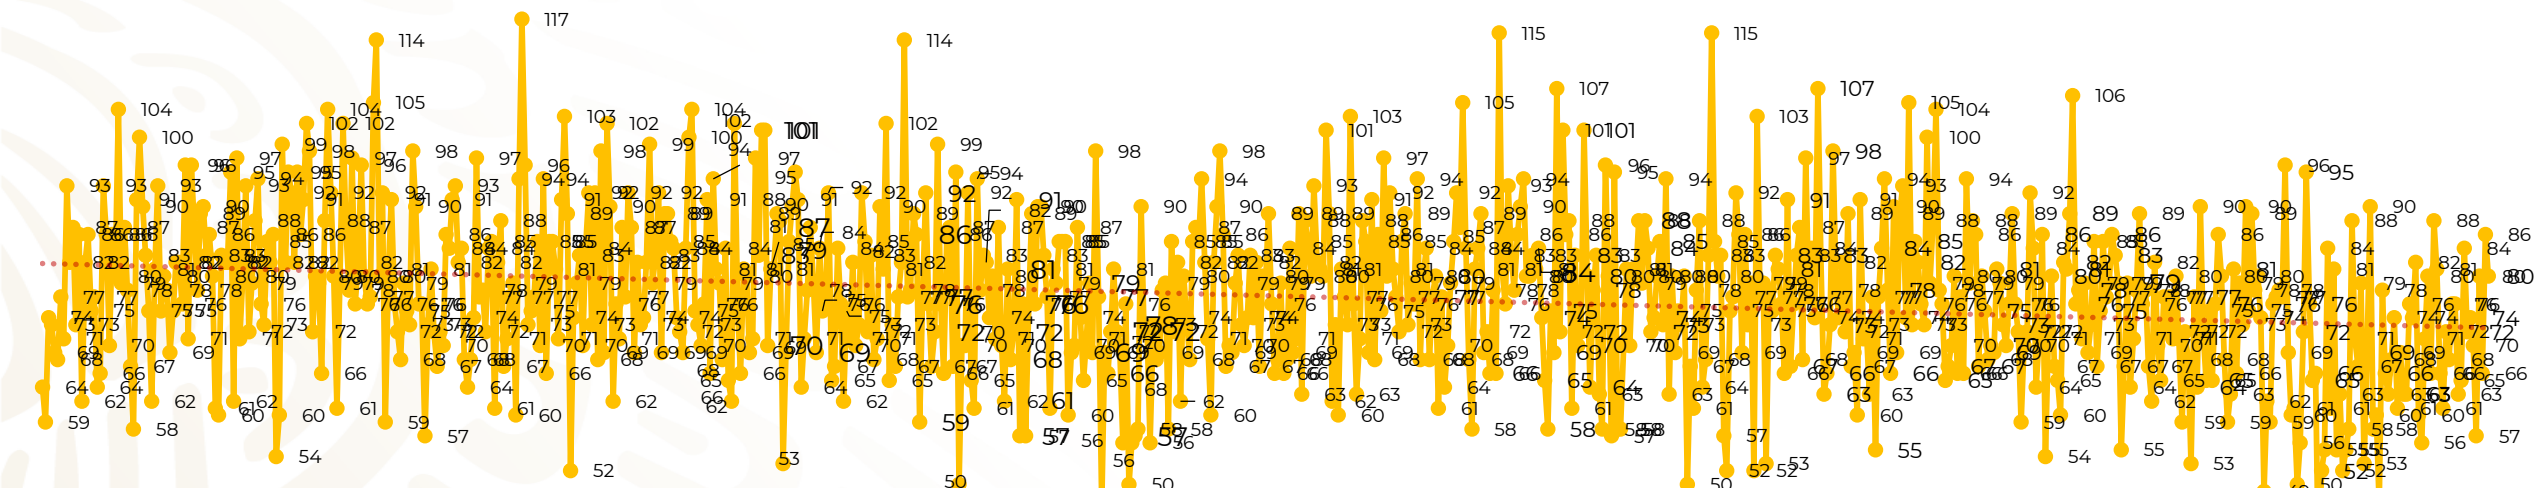

Víctimas reportadas por delito de homicidio (Fiscalías Estatales y Dependencias Federales)

Entidades	Marzo 18
Aguascalientes	0
Baja California	4
Baja California Sur	0
Campeche	0
Chiapas	1
Chihuahua	7
Ciudad de México	3
Coahuila	0
Colima	2
Durango	0
Estado de México	11
Guanajuato	9
Guerrero	11
Hidalgo	0
Jalisco	4
Michoacán	7

Entidades	Marzo 18
Morelos	0
Nayarit	0
Nuevo León	3
Oaxaca	0
Puebla	1
Querétaro	0
Quintana Roo	3
San Luis Potosí	5
Sinaloa	1
Sonora	1
Tabasco	0
Tamaulipas	1
Tlaxcala	0
Veracruz	1
Yucatán	0
Zacatecas	5
Total	80

Víctimas reportadas por delito de homicidio (Fiscalías Estatales y Dependencias Federales)

HOMICIDIOS DOLOSOS TENDENCIA MENSUAL (víctimas)

Mes	Víctimas	Promedio Diario	Días	Mes	Víctimas	Promedio Diario	Días	Mes	Víctimas	Promedio Diario	Días	Mes	Víctimas	Promedio Diario	Días	Mes	Víctimas	Promedio Diario	Días
Ago-19	2,469	79.6	31	Mar-20	2,585	83.4	31	Oct-20	2,429	78.3	31	May-21	2,462	79.4	31	Dic-21	2,274	73.3	31
Sep-19	2,386	79.5	30	Abr-20	2,492	83.1	30	Nov-20	2,303	76.7	30	Jun-21	2,251	75.0	30	Ene-22	2,061	66.5	31
Oct-19	2,356	76.0	31	May-20	2,423	78.2	31	Dic-20	2,194	70.8	31	Jul-21	2,381	76.8	31	Feb-22	1,933	69.0	28
Nov-19	2,370	79.0	30	Jun-20	2,413	80.4	30	Ene-21	2,379	76.7	31	Ago-21	2,414	77.9	31	Mar-22	1,296	72.0	18
Dic-19	2,444	78.8	31	Jul-20	2,519	81.2	31	Feb-21	2,206	78.7	28	Sep-21	2,405	80.2	30				
Ene-20	2,376	76.6	31	Ago-20	2,524	81.4	31	Mar-21	2,444	78.8	31	Oct-21	2,332	75.2	31				
Feb-20	2,352	81.1	29	Sep-20	2,315	77.1	30	Abr-21	2,370	79.0	30	Nov-21	2,242	74.7	30				