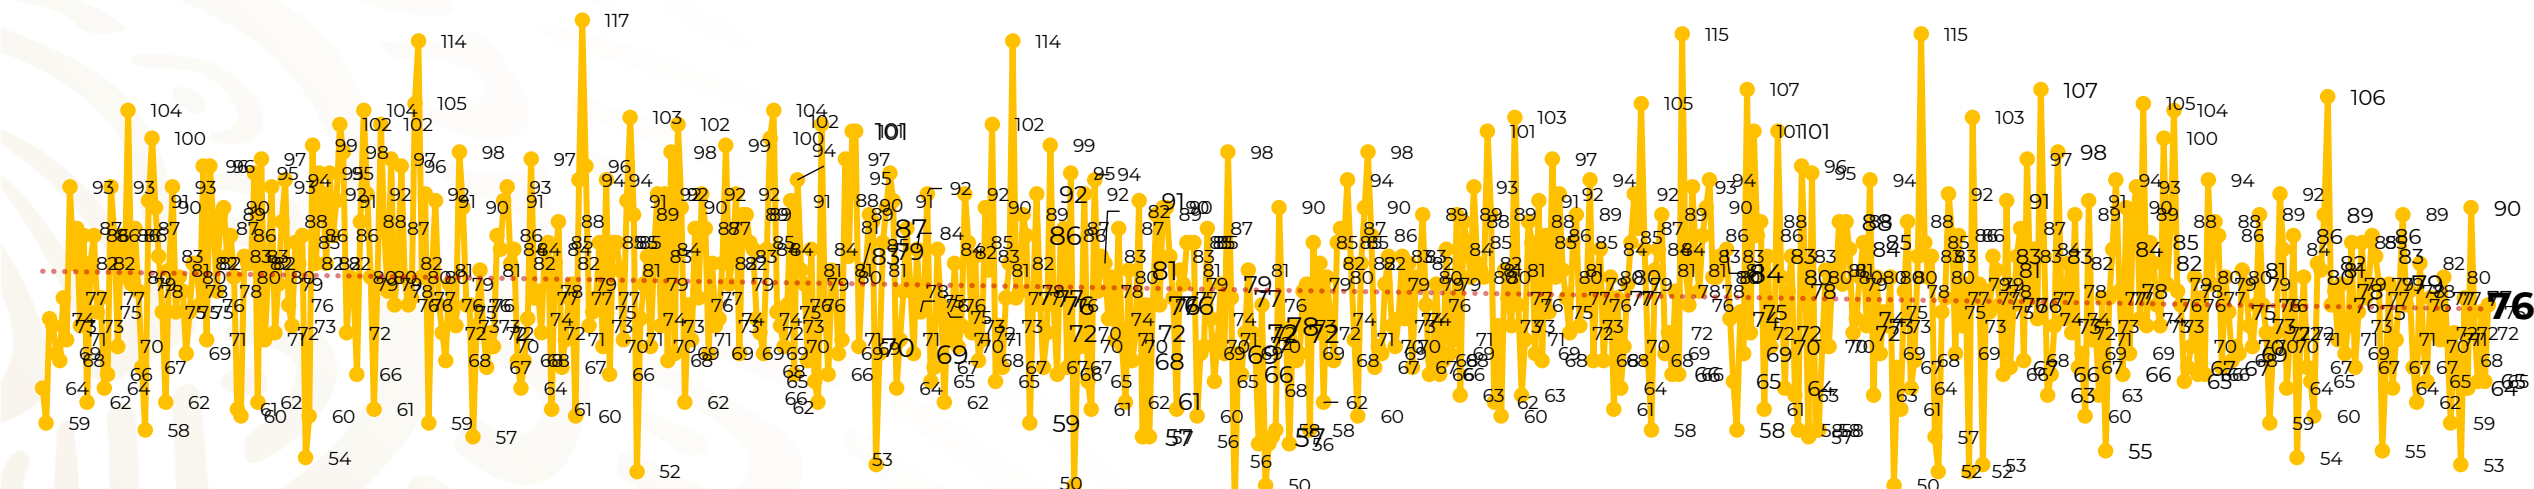

Víctimas reportadas por delito de homicidio (Fiscalías Estatales y Dependencias Federales)

Entidades	Diciembre 17
Aguascalientes	0
Baja California	4
Baja California Sur	0
Campeche	0
Chiapas	0
Chihuahua	8
Ciudad de México	1
Coahuila	0
Colima	0
Durango	0
Estado de México	5
Guanajuato	7
Guerrero	6
Hidalgo	0
Jalisco	10
Michoacán	9

Entidades	Diciembre 17
Morelos	2
Nayarit	0
Nuevo León	7
Oaxaca	1
Puebla	4
Querétaro	0
Quintana Roo	0
San Luis Potosí	1
Sinaloa	0
Sonora	1
Tabasco	1
Tamaulipas	0
Tlaxcala	1
Veracruz	3
Yucatán	0
Zacatecas	5
Total	76

Víctimas reportadas por delito de homicidio (Fiscalías Estatales y Dependencias Federales)

HOMICIDIOS DOLOSOS TENDENCIA MENSUAL (víctimas)

Mes	Víctimas	Promedio Diario	Días	Mes	Víctimas	Promedio Diario	Días	Mes	Víctimas	Promedio Diario	Días	Mes	Víctimas	Promedio Diario	Días	Mes	Víctimas	Promedio Diario	Días	
Ago-19	2,469	79.6	31	Mar-20	2,585	83.4	31	Oct-20	2,429	78.3	31	May-21	2,462	79.4	31	Dic-21	1,207	71.0	17	
Sep-19	2,386	79.5	30	Abr-20	2,492	83.1	30	Nov-20	2,303	76.7	30	Jun-21	2,251	75.0	30					
Oct-19	2,356	76.0	31	May-20	2,423	78.2	31	Dic-20	2,194	70.8	31	Jul-21	2,381	76.8	31					
Nov-19	2,370	79.0	30	Jun-20	2,413	80.4	30	Ene-21	2,379	76.7	31	Ago-21	2,414	77.9	31					
Dic-19	2,444	78.8	31	Jul-20	2,519	81.2	31	Feb-21	2,206	78.7	28	Sep-21	2,405	80.2	30					
Ene-20	2,376	76.6	31	Ago-20	2,524	81.4	31	Mar-21	2,444	78.8	31	Oct-21	2,332	75.2	31					
Feb-20	2,352	81.1	29	Sep-20	2,315	77.1	30	Abr-21	2,370	79.0	30	Nov-21	2,242	74.7	30					