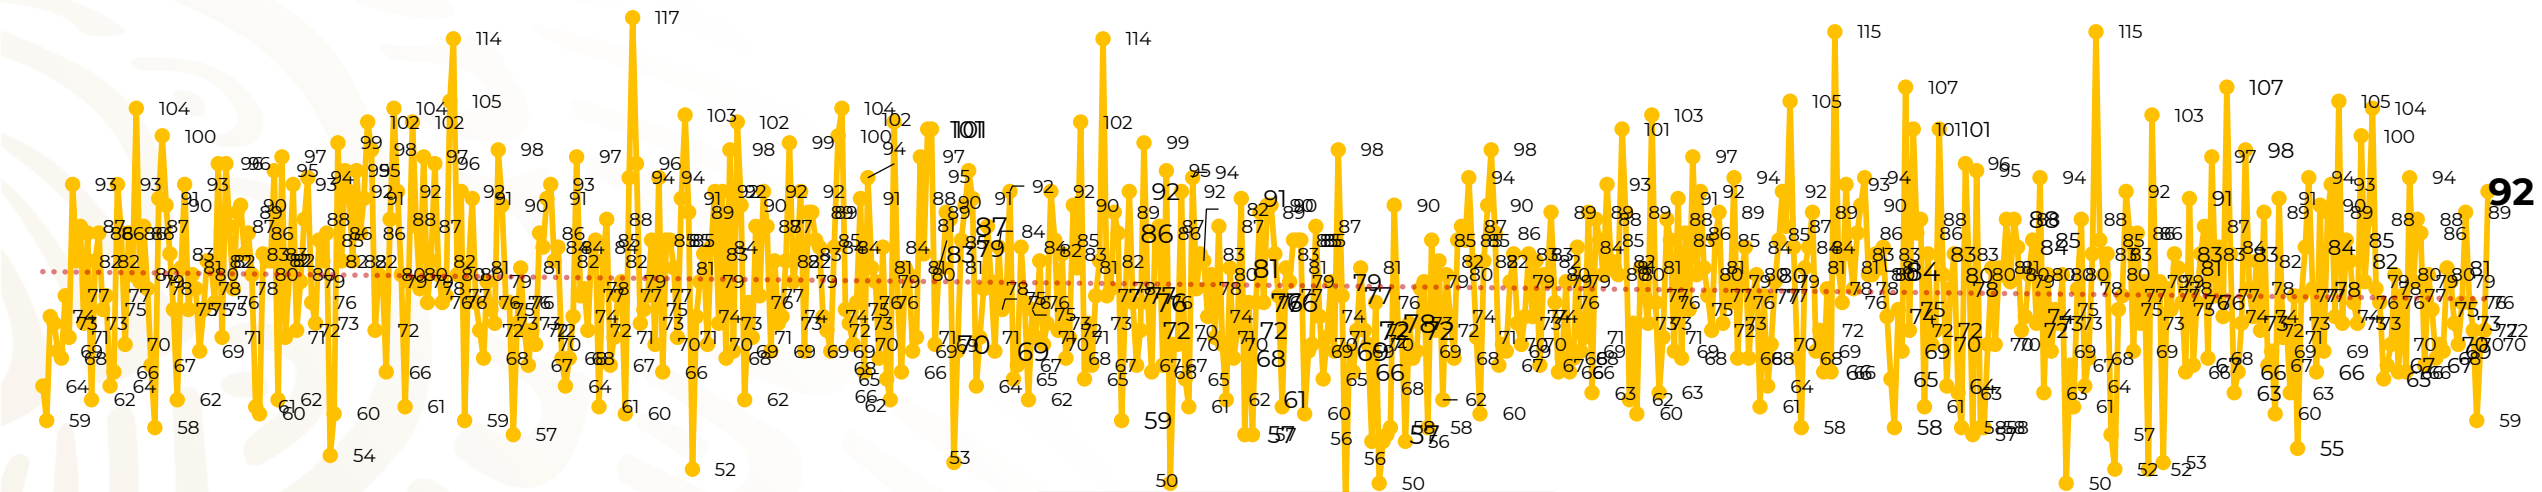

Víctimas reportadas por delito de homicidio (Fiscalías Estatales y Dependencias Federales)

Entidades	Octubre 17
Aguascalientes	0
Baja California	4
Baja California Sur	0
Campeche	0
Chiapas	1
Chihuahua	6
Ciudad de México	2
Coahuila	1
Colima	0
Durango	1
Estado de México	16
Guanajuato	9
Guerrero	2
Hidalgo	1
Jalisco	4
Michoacán	5

Entidades	Octubre 17
Morelos	2
Nayarit	0
Nuevo León	8
Oaxaca	6
Puebla	2
Querétaro	1
Quintana Roo	1
San Luis Potosí	0
Sinaloa	1
Sonora	1
Tabasco	1
Tamaulipas	5
Tlaxcala	0
Veracruz	3
Yucatán	0
Zacatecas	9
Total	92

Víctimas reportadas por delito de homicidio (Fiscalías Estatales y Dependencias Federales)

HOMICIDIOS DOLOSOS TENDENCIA MENSUAL (víctimas)

Mes	Víctimas	Promedio Diario	Días	Mes	Víctimas	Promedio Diario	Días	Mes	Víctimas	Promedio Diario	Días	Mes	Víctimas	Promedio Diario	Días	Mes	Víctimas	Promedio Diario	Días
Dic-18 ¹	2,153	79.7	27	Ago-19	2,469	79.6	31	Mar-20	2,585	83.4	31	Oct-20	2,429	78.3	31	May-21	2,462	79.4	31
Ene-19	2,326	75.0	31	Sep-19	2,386	79.5	30	Abr-20	2,492	83.1	30	Nov-20	2,303	76.7	30	Jun-21	2,251	75.0	30
Feb-19	2,326	83.1	28	Oct-19	2,356	76.0	31	May-20	2,423	78.2	31	Dic-20	2,194	70.8	31	Jul-21	2,381	76.8	31
Mar-19	2,404	77.5	31	Nov-19	2,370	79.0	30	Jun-20	2,413	80.4	30	Ene-21	2,379	76.7	31	Ago-21	2,414	77.9	31
Abr-19	2,227	74.2	30	Dic-19	2,444	78.8	31	Jul-20	2,519	81.2	31	Feb-21	2,206	78.7	28	Sep-21	2,405	80.2	30
May-19	2,384	76.9	31	Ene-20	2,376	76.6	31	Ago-20	2,524	81.4	31	Mar-21	2,444	78.8	31	Oct-21	1,271	74.8	17
Jun-19	2,543	84.8	30	Feb-20	2,352	81.1	29	Sep-20	2,315	77.1	30	Abr-21	2,370	79.0	30				

01-ene. 15-ene. 29-ene. 12-feb. 26-feb. 11-mar. 25-mar. 08-abr. 22-abr. 06-may. 20-may. 03-jun. 17-jun. 01-jul. 15-jul. 29-jul. 12-ago. 26-ago. 09-sep. 23-sep. 07-oct. 21-oct. 04-nov. 18-nov. 02-dic. 16-dic. 30-dic. 13-ene. 27-ene. 10-feb. 24-feb. 10-mar. 24-mar. 07-abr. 21-abr. 05-may. 19-may. 02-jun. 16-jun. 30-jun. 14-jul. 28-jul. 11-ago. 25-ago. 08-sep. 22-sep. 06-oct.