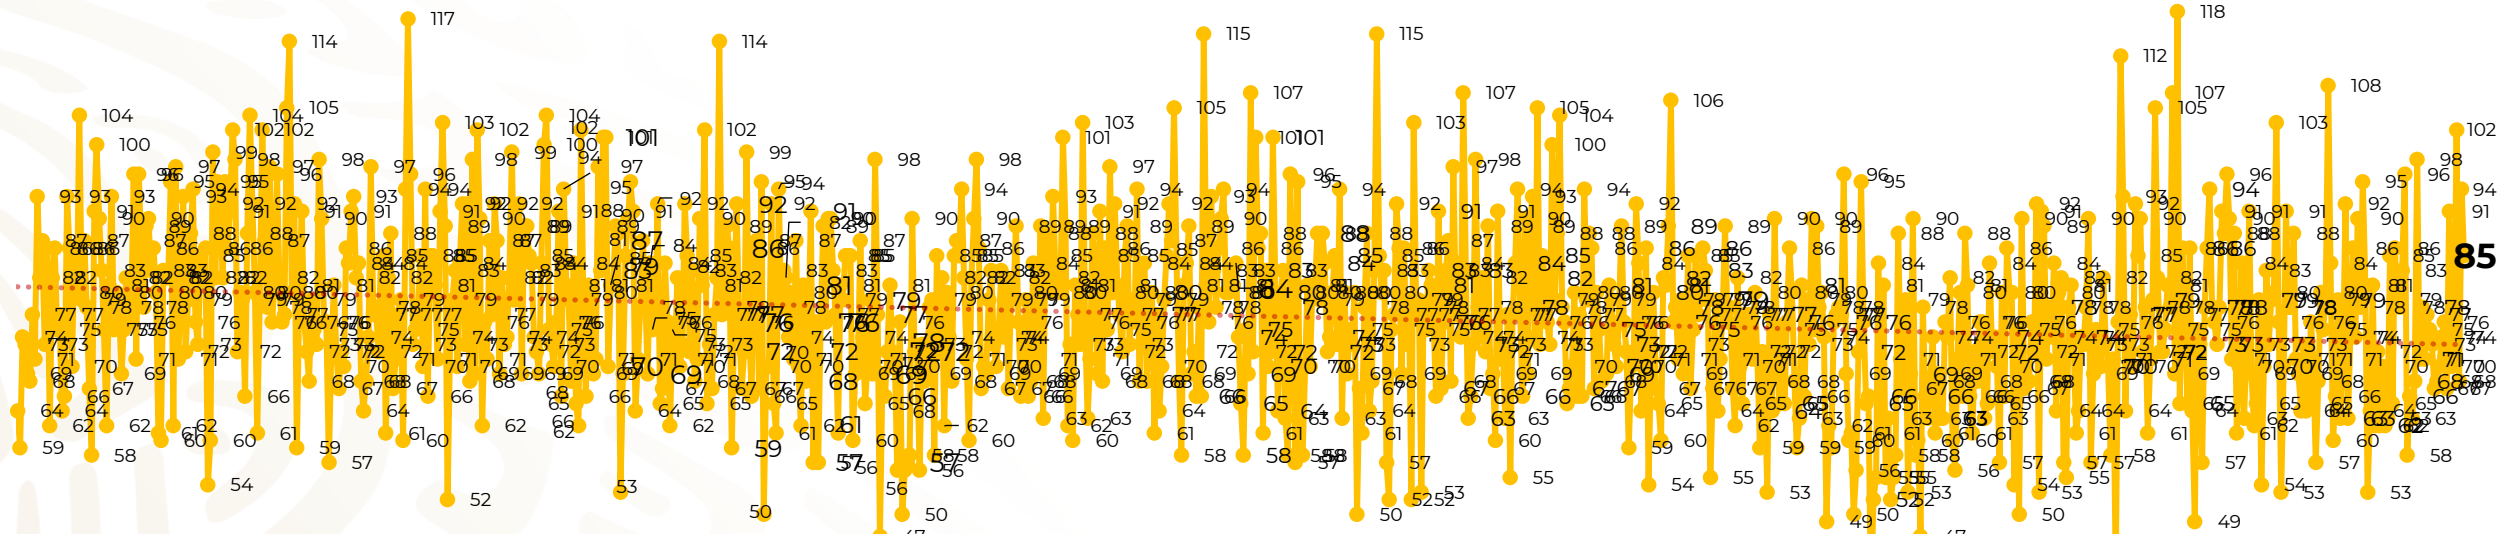

Víctimas reportadas por delito de homicidio (Fiscalías Estatales y Dependencias Federales)

Entidades	Septiembre 17
Aguascalientes	0
Baja California	4
Baja California Sur	0
Campeche	0
Chiapas	1
Chihuahua	4
Ciudad de México	2
Coahuila	1
Colima	4
Durango	1
Estado de México	6
Guanajuato	14
Guerrero	1
Hidalgo	1
Jalisco	6
Michoacán	2

Entidades	Septiembre 17
Morelos	2
Nayarit	0
Nuevo León	7
Oaxaca	1
Puebla	7
Querétaro	3
Quintana Roo	2
San Luis Potosí	3
Sinaloa	2
Sonora	3
Tabasco	3
Tamaulipas	0
Tlaxcala	0
Veracruz	3
Yucatán	0
Zacatecas	2
Total	85

Víctimas reportadas por delito de homicidio (Fiscalías Estatales y Dependencias Federales)

HOMICIDIOS DOLOSOS TENDENCIA MENSUAL (víctimas)

Mes	Víctimas	Promedio Diario	Días	Mes	Víctimas	Promedio Diario	Días	Mes	Víctimas	Promedio Diario	Días	Mes	Víctimas	Promedio Diario	Días	Mes	Víctimas	Promedio Diario	Días
Mar-20	2,585	83.4	31	Oct-20	2,429	78.3	31	May-21	2,462	79.4	31	Dic-21	2,274	73.3	31	Jul-22	2,331	75.1	31
Abr-20	2,492	83.1	30	Nov-20	2,303	76.7	30	Jun-21	2,251	75.0	30	Ene-22	2,061	66.5	31	Ago-22	2,304	74.3	31
May-20	2,423	78.2	31	Dic-20	2,194	70.8	31	Jul-21	2,381	76.8	31	Feb-22	1,933	69.0	28	Sep-22	1,302	76.6	17
Jun-20	2,413	80.4	30	Ene-21	2,379	76.7	31	Ago-21	2,414	77.9	31	Mar-22	2,241	72.3	31				
Jul-20	2,519	81.2	31	Feb-21	2,206	78.7	28	Sep-21	2,405	80.2	30	Abr-22	2,131	71.0	30				
Ago-20	2,524	81.4	31	Mar-21	2,444	78.8	31	Oct-21	2,332	75.2	31	May-22	2,472	79.7	31				
Sep-20	2,315	77.1	30	Abr-21	2,370	79.0	30	Nov-21	2,242	74.7	30	Jun-22	2,289	76.3	30				