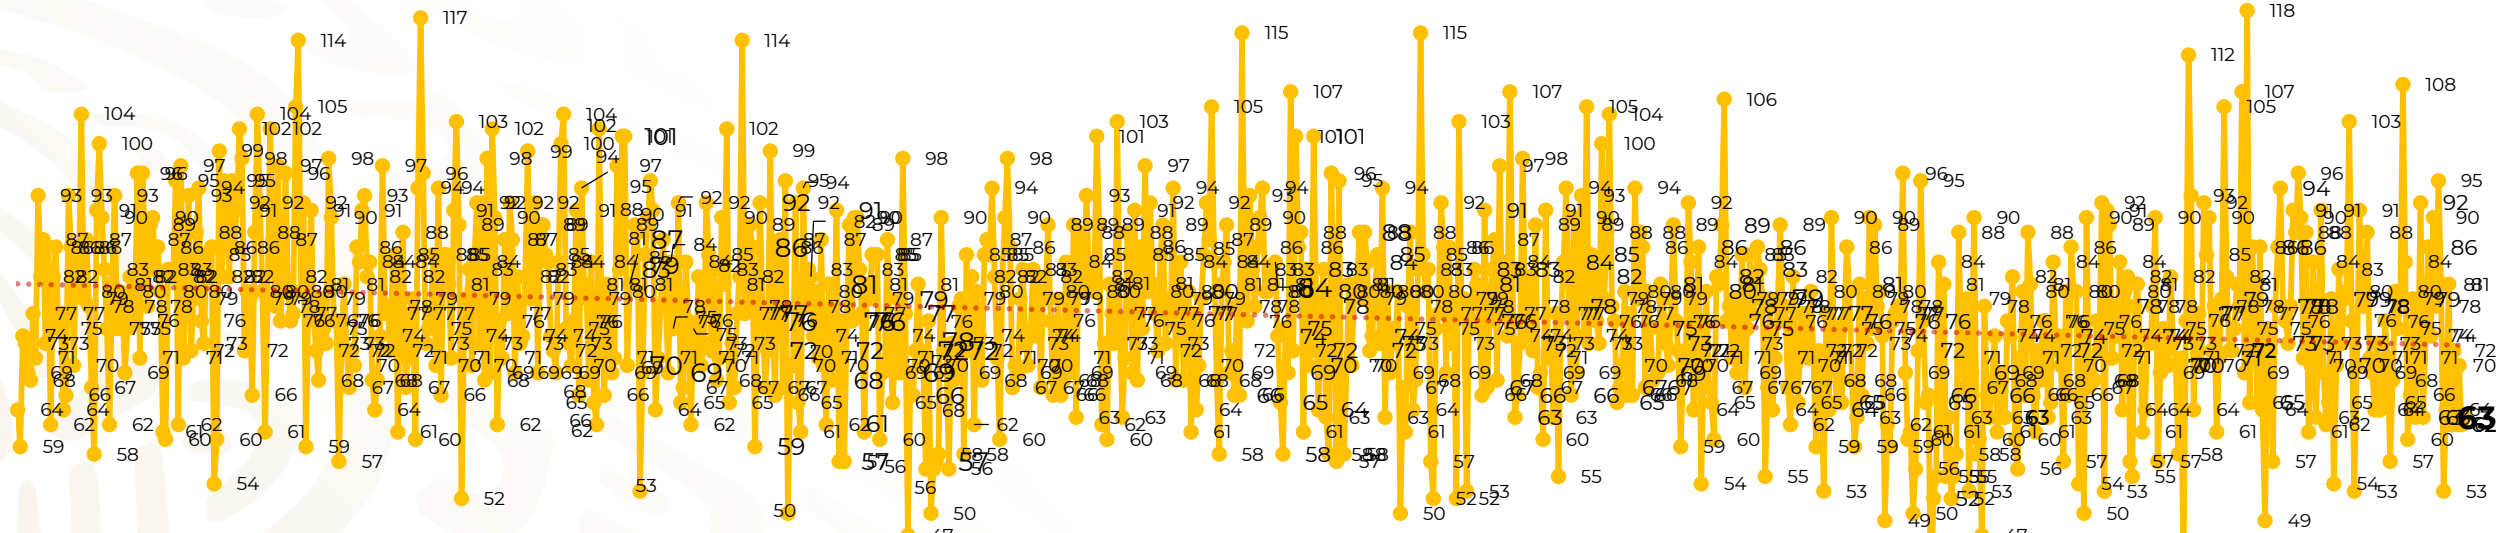

Víctimas reportadas por delito de homicidio (Fiscalías Estatales y Dependencias Federales)

Entidades	Agosto 17
Aguascalientes	0
Baja California	7
Baja California Sur	0
Campeche	0
Chiapas	4
Chihuahua	2
Ciudad de México	1
Coahuila	0
Colima	1
Durango	0
Estado de México	6
Guanajuato	9
Guerrero	1
Hidalgo	2
Jalisco	1
Michoacán	7

Víctimas reportadas por delito de homicidio (Fiscalías Estatales y Dependencias Federales)

HOMICIDIOS DOLOSOS TENDENCIA MENSUAL (víctimas)

Mes	Víctimas	Promedio Diario	Días	Mes	Víctimas	Promedio Diario	Días	Mes	Víctimas	Promedio Diario	Días	Mes	Víctimas	Promedio Diario	Días	Mes	Víctimas	Promedio Diario	Días
Mar-20	2,585	83.4	31	Oct-20	2,429	78.3	31	May-21	2,462	79.4	31	Dic-21	2,274	73.3	31	Jul-22	2,331	75.1	31
Abr-20	2,492	83.1	30	Nov-20	2,303	76.7	30	Jun-21	2,251	75.0	30	Ene-22	2,061	66.5	31	Ago-22	1,230	72.3	17
May-20	2,423	78.2	31	Dic-20	2,194	70.8	31	Jul-21	2,381	76.8	31	Feb-22	1,933	69.0	28	Mar-22	2,241	72.3	31
Jun-20	2,413	80.4	30	Ene-21	2,379	76.7	31	Ago-21	2,414	77.9	31	Mar-22	2,241	72.3	31				
Jul-20	2,519	81.2	31	Feb-21	2,206	78.7	28	Sep-21	2,405	80.2	30	Abr-22	2,131	71.0	30				
Ago-20	2,524	81.4	31	Mar-21	2,444	78.8	31	Oct-21	2,332	75.2	31	May-22	2,472	79.7	31				
Sep-20	2,315	77.1	30	Abr-21	2,370	79.0	30	Nov-21	2,242	74.7	30	Jun-22	2,289	76.3	30				

01-ene. 15-ene. 29-ene. 12-feb. 26-feb. 11-mar. 25-mar. 08-abr. 22-abr. 06-may. 20-may. 03-jun. 17-jun. 01-jul. 15-jul. 29-jul. 12-ago. 26-ago. 09-sep. 23-sep. 07-oct. 21-oct. 04-nov. 18-nov. 02-dic. 16-dic. 30-dic. 13-ene. 27-ene. 10-feb. 24-feb. 10-mar. 24-mar. 07-abr. 21-abr. 05-may. 19-may. 02-jun. 16-jun. 30-jun. 14-jul. 28-jul. 11-ago. 25-ago. 08-sep. 22-sep. 06-oct. 20-oct. 03-nov. 17-nov. 01-dic. 15-dic. 29-dic. 12-ene. 26-ene. 09-feb. 23-feb. 09-mar. 23-mar. 06-abr. 20-abr. 04-may. 18-may. 01-jun. 15-jun. 29-jun. 13-jul. 27-jul. 10-ago.