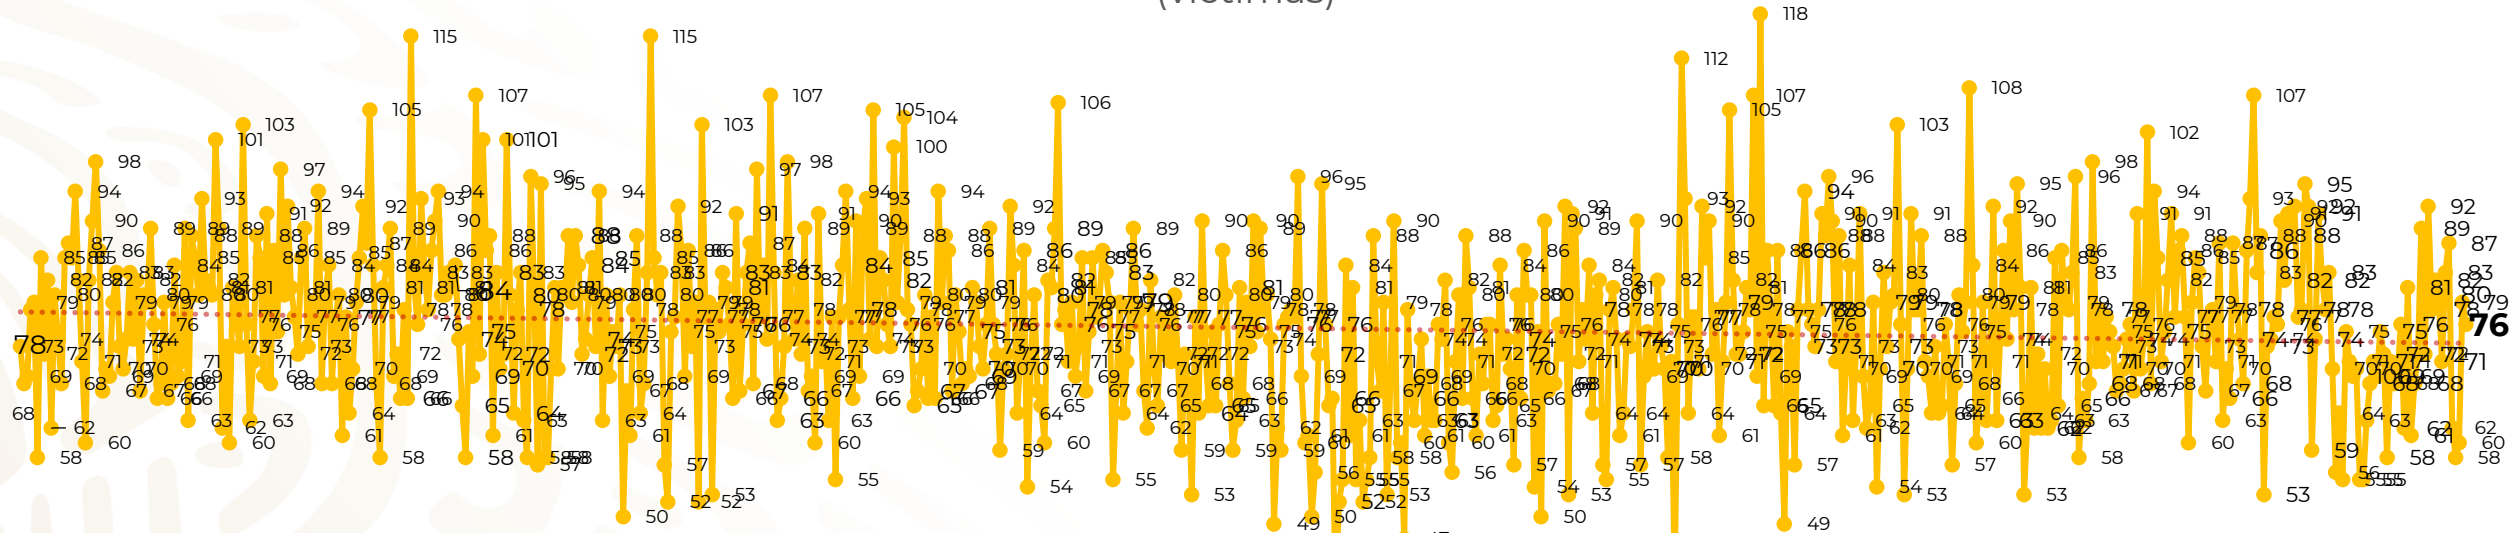

Víctimas reportadas por delito de homicidio (Fiscalías Estatales y Dependencias Federales)

Entidades	Diciembre 16
Aguascalientes	0
Baja California	5
Baja California Sur	0
Campeche	0
Chiapas	2
Chihuahua	4
Ciudad de México	4
Coahuila	0
Colima	4
Durango	0
Estado de México	7
Guanajuato	9
Guerrero	4
Hidalgo	0
Jalisco	2
Michoacán	5

Entidades	Diciembre 16
Morelos	4
Nayarit	0
Nuevo León	5
Oaxaca	7
Puebla	5
Querétaro	0
Quintana Roo	2
San Luis Potosí	1
Sinaloa	2
Sonora	1
Tabasco	0
Tamaulipas	0
Tlaxcala	0
Veracruz	1
Yucatán	0
Zacatecas	2
Total	76

Víctimas reportadas por delito de homicidio (Fiscalías Estatales y Dependencias Federales)

HOMICIDIOS DOLOSOS TENDENCIA MENSUAL (víctimas)

Mes	Víctimas	Promedio Diario	Días	Mes	Víctimas	Promedio Diario	Días	Mes	Víctimas	Promedio Diario	Días	Mes	Víctimas	Promedio Diario	Días	Mes	Víctimas	Promedio Diario	Días
Mar-20	2,585	83.4	31	Oct-20	2,429	78.3	31	May-21	2,462	79.4	31	Dic-21	2,274	73.3	31	Jul-22	2,331	75.1	31
Abr-20	2,492	83.1	30	Nov-20	2,303	76.7	30	Jun-21	2,251	75.0	30	Ene-22	2,061	66.5	31	Ago-22	2,304	74.3	31
May-20	2,423	78.2	31	Dic-20	2,194	70.8	31	Jul-21	2,381	76.8	31	Feb-22	1,933	69.0	28	Sep-22	2,329	77.6	30
Jun-20	2,413	80.4	30	Ene-21	2,379	76.7	31	Ago-21	2,414	77.9	31	Mar-22	2,241	72.3	31	Oct-22	2,481	80.0	31
Jul-20	2,519	81.2	31	Feb-21	2,206	78.7	28	Sep-21	2,405	80.2	30	Abr-22	2,131	71.0	30	Nov-22	2,071	69.0	30
Ago-20	2,524	81.4	31	Mar-21	2,444	78.8	31	Oct-21	2,332	75.2	31	May-22	2,472	79.7	31	Dic-22	1,209	75.5	16
Sep-20	2,315	77.1	30	Abr-21	2,370	79.0	30	Nov-21	2,242	74.7	30	Jun-22	2,289	76.3	30				