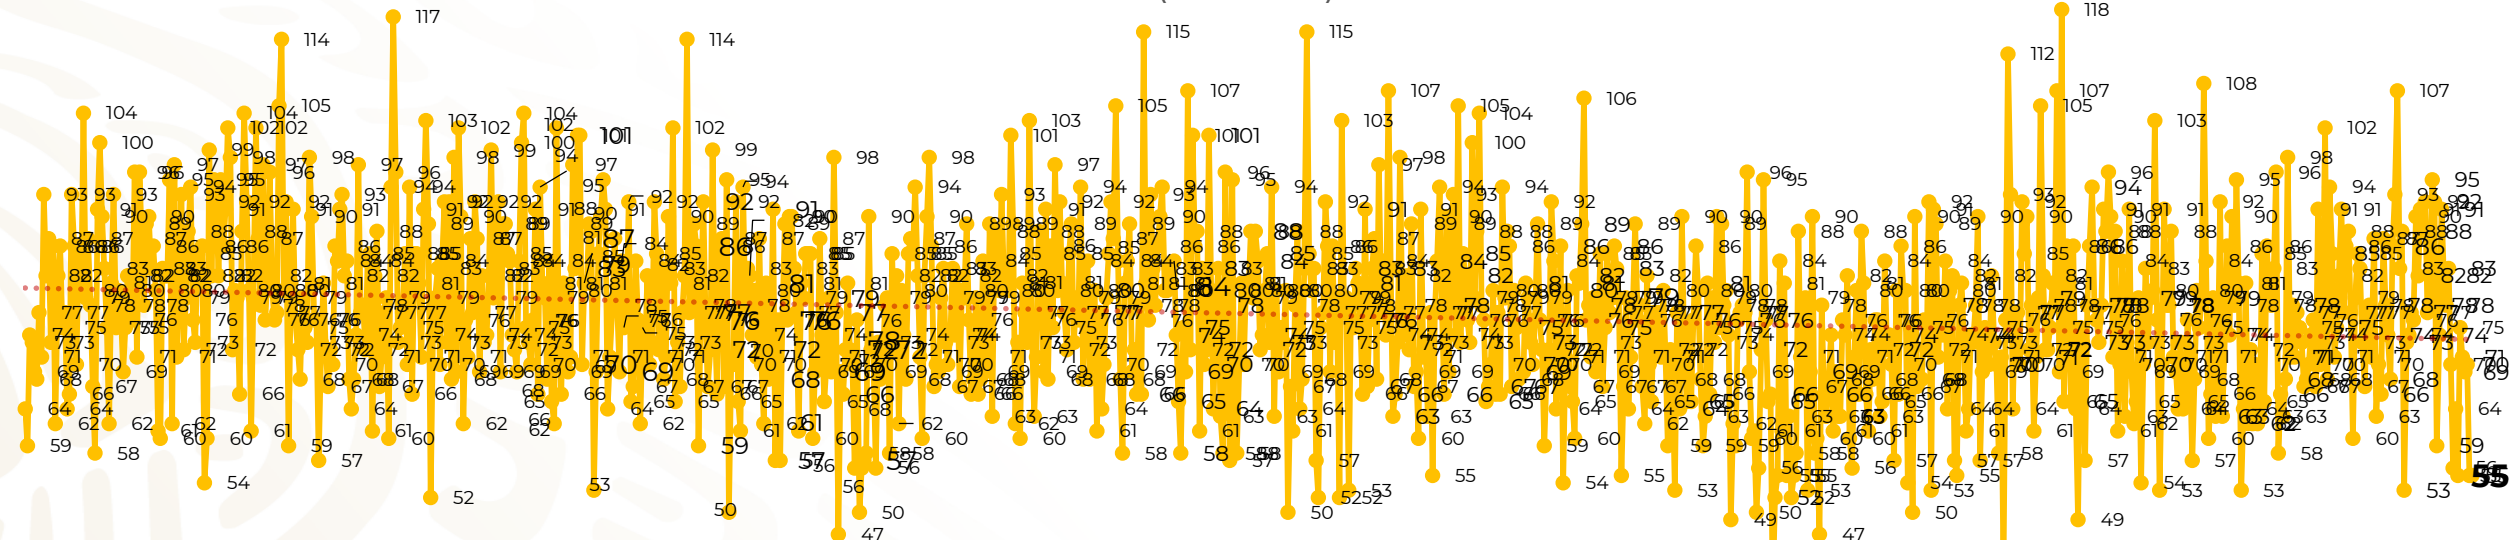

Víctimas reportadas por delito de homicidio (Fiscalías Estatales y Dependencias Federales)

Entidades	Noviembre 16
Aguascalientes	3
Baja California	2
Baja California Sur	0
Campeche	0
Chiapas	1
Chihuahua	8
Ciudad de México	2
Coahuila	1
Colima	2
Durango	1
Estado de México	2
Guanajuato	4
Guerrero	1
Hidalgo	0
Jalisco	5
Michoacán	4

Entidades	Noviembre 16
Morelos	1
Nayarit	0
Nuevo León	4
Oaxaca	3
Puebla	2
Querétaro	0
Quintana Roo	0
San Luis Potosí	0
Sinaloa	1
Sonora	4
Tabasco	0
Tamaulipas	1
Tlaxcala	0
Veracruz	2
Yucatán	0
Zacatecas	1
Total	55

Víctimas reportadas por delito de homicidio (Fiscalías Estatales y Dependencias Federales)

HOMICIDIOS DOLOSOS TENDENCIA MENSUAL (víctimas)

Mes	Víctimas	Promedio Diario	Días	Mes	Víctimas	Promedio Diario	Días	Mes	Víctimas	Promedio Diario	Días	Mes	Víctimas	Promedio Diario	Días	Mes	Víctimas	Promedio Diario	Días
Mar-20	2,585	83.4	31	Oct-20	2,429	78.3	31	May-21	2,462	79.4	31	Dic-21	2,274	73.3	31	Jul-22	2,331	75.1	31
Abr-20	2,492	83.1	30	Nov-20	2,303	76.7	30	Jun-21	2,251	75.0	30	Ene-22	2,061	66.5	31	Ago-22	2,304	74.3	31
May-20	2,423	78.2	31	Dic-20	2,194	70.8	31	Jul-21	2,381	76.8	31	Feb-22	1,933	69.0	28	Sep-22	2,329	77.6	30
Jun-20	2,413	80.4	30	Ene-21	2,379	76.7	31	Ago-21	2,414	77.9	31	Mar-22	2,241	72.3	31	Oct-22	2,481	80.0	31
Jul-20	2,519	81.2	31	Feb-21	2,206	78.7	28	Sep-21	2,405	80.2	30	Abr-22	2,131	71.0	30	Nov-22	1,107	69.1	16
Ago-20	2,524	81.4	31	Mar-21	2,444	78.8	31	Oct-21	2,332	75.2	31	May-22	2,472	79.7	31				
Sep-20	2,315	77.1	30	Abr-21	2,370	79.0	30	Nov-21	2,242	74.7	30	Jun-22	2,289	76.3	30				