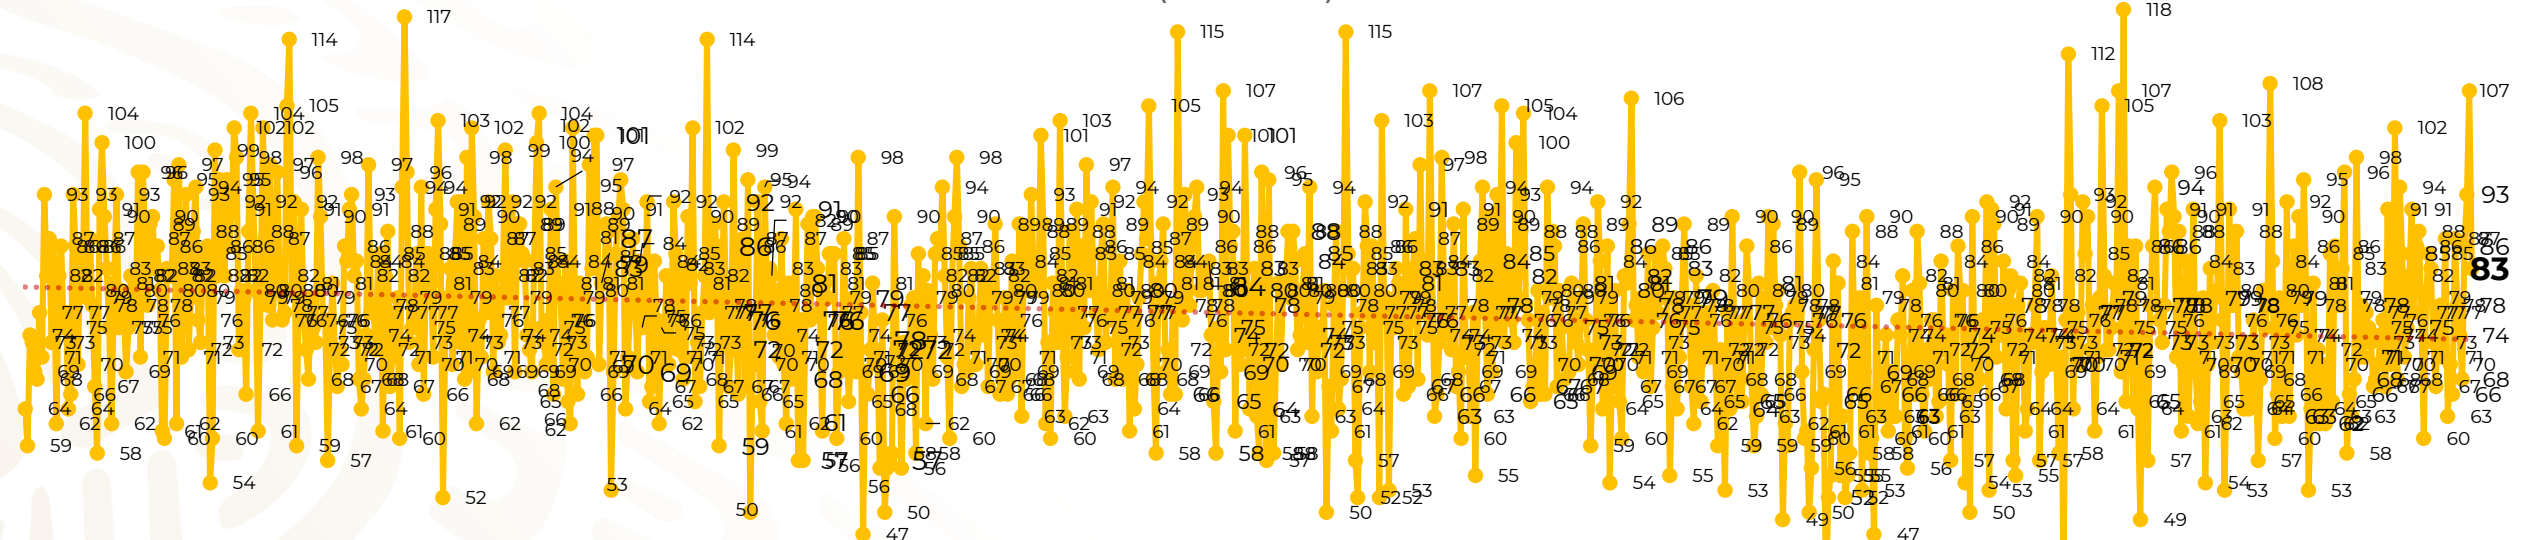

## Víctimas reportadas por delito de homicidio (Fiscalías Estatales y Dependencias Federales)

Entidades	Octubre 16
Aguascalientes	1
Baja California	2
Baja California Sur	0
Campeche	0
Chiapas	1
<b>Chihuahua</b>	<b>6</b>
Ciudad de México	1
Coahuila	1
Colima	1
Durango	1
Estado de México	5
Guanajuato	5
Guerrero	5
Hidalgo	1
<b>Jalisco</b>	<b>7</b>
<b>Michoacán</b>	<b>11</b>

Entidades	Octubre 16
Morelos	3
Nayarit	0
<b>Nuevo León</b>	<b>6</b>
Oaxaca	3
<b>Puebla</b>	<b>7</b>
Querétaro	1
Quintana Roo	1
San Luis Potosí	1
Sinaloa	0
Sonora	3
Tabasco	2
Tamaulipas	0
Tlaxcala	0
Veracruz	2
Yucatán	0
<b>Zacatecas</b>	<b>6</b>
<b>Total</b>	<b>83</b>

## HOMICIDIOS DOLOSOS TENDENCIA MENSUAL (víctimas)

Mes	Víctimas	Promedio Diario	Días	Mes	Víctimas	Promedio Diario	Días	Mes	Víctimas	Promedio Diario	Días	Mes	Víctimas	Promedio Diario	Días	Mes	Víctimas	Promedio Diario	Días
Mar-20	2,585	83.4	31	Oct-20	2,429	78.3	31	May-21	2,462	79.4	31	Dic-21	2,274	73.3	31	Jul-22	2,331	75.1	31
Abr-20	2,492	83.1	30	Nov-20	2,303	76.7	30	Jun-21	2,251	75.0	30	Ene-22	2,061	66.5	31	Ago-22	2,304	74.3	31
May-20	2,423	78.2	31	Dic-20	2,194	70.8	31	Jul-21	2,381	76.8	31	Feb-22	1,933	69.0	28	Sep-22	2,329	77.6	30
Jun-20	2,413	80.4	30	Ene-21	2,379	76.7	31	Ago-21	2,414	77.9	31	Mar-22	2,241	72.3	31	Oct-22	1,255	78.4	16
Jul-20	2,519	81.2	31	Feb-21	2,206	78.7	28	Sep-21	2,405	80.2	30	Abr-22	2,131	71.0	30				
Ago-20	2,524	81.4	31	Mar-21	2,444	78.8	31	Oct-21	2,332	75.2	31	May-22	2,472	79.7	31				
Sep-20	2,315	77.1	30	Abr-21	2,370	79.0	30	Nov-21	2,242	74.7	30	Jun-22	2,289	76.3	30				