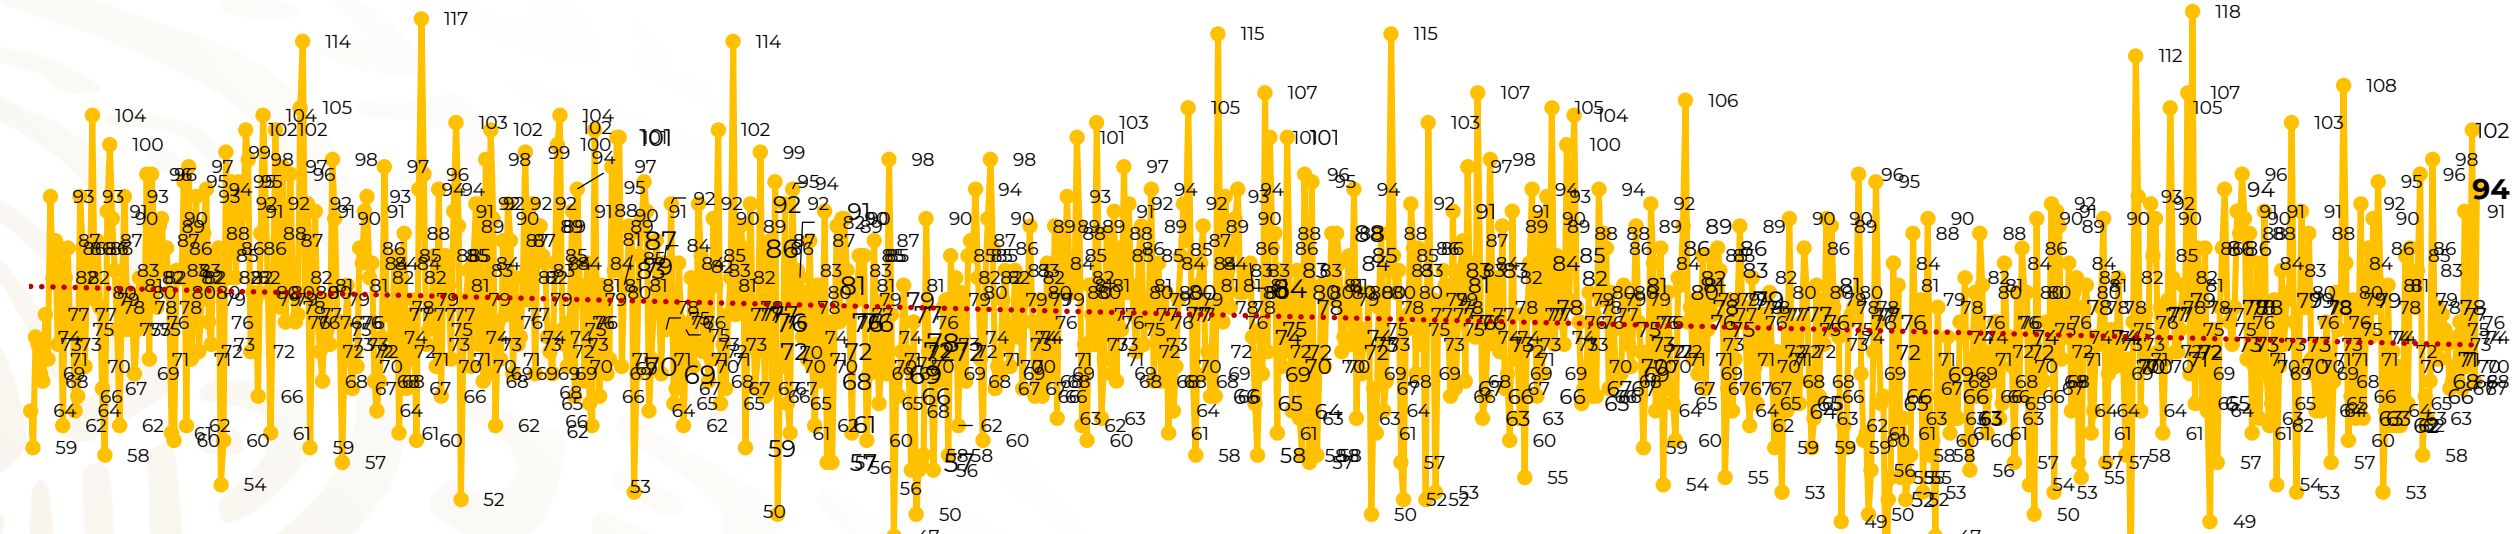

Víctimas reportadas por delito de homicidio (Fiscalías Estatales y Dependencias Federales)

Entidades	Septiembre 16
Aguascalientes	0
Baja California	8
Baja California Sur	0
Campeche	1
Chiapas	2
Chihuahua	1
Ciudad de México	1
Coahuila	0
Colima	3
Durango	0
Estado de México	16
Guanajuato	16
Guerrero	5
Hidalgo	2
Jalisco	7
Michoacán	2

Entidades	Septiembre 16
Morelos	6
Nayarit	0
Nuevo León	5
Oaxaca	3
Puebla	3
Querétaro	0
Quintana Roo	4
San Luis Potosí	0
Sinaloa	1
Sonora	4
Tabasco	1
Tamaulipas	2
Tlaxcala	0
Veracruz	1
Yucatán	0
Zacatecas	0
Total	94

Víctimas reportadas por delito de homicidio (Fiscalías Estatales y Dependencias Federales)

HOMICIDIOS DOLOSOS TENDENCIA MENSUAL (víctimas)

Mes	Víctimas	Promedio Diario	Días	Mes	Víctimas	Promedio Diario	Días	Mes	Víctimas	Promedio Diario	Días	Mes	Víctimas	Promedio Diario	Días	Mes	Víctimas	Promedio Diario	Días
Mar-20	2,585	83.4	31	Oct-20	2,429	78.3	31	May-21	2,462	79.4	31	Dic-21	2,274	73.3	31	Jul-22	2,331	75.1	31
Abr-20	2,492	83.1	30	Nov-20	2,303	76.7	30	Jun-21	2,251	75.0	30	Ene-22	2,061	66.5	31	Ago-22	2,304	74.3	31
May-20	2,423	78.2	31	Dic-20	2,194	70.8	31	Jul-21	2,381	76.8	31	Feb-22	1,933	69.0	28	Sep-22	1,217	76.1	16
Jun-20	2,413	80.4	30	Ene-21	2,379	76.7	31	Ago-21	2,414	77.9	31	Mar-22	2,241	72.3	31				
Jul-20	2,519	81.2	31	Feb-21	2,206	78.7	28	Sep-21	2,405	80.2	30	Abr-22	2,131	71.0	30				
Ago-20	2,524	81.4	31	Mar-21	2,444	78.8	31	Oct-21	2,332	75.2	31	May-22	2,472	79.7	31				
Sep-20	2,315	77.1	30	Abr-21	2,370	79.0	30	Nov-21	2,242	74.7	30	Jun-22	2,289	76.3	30				