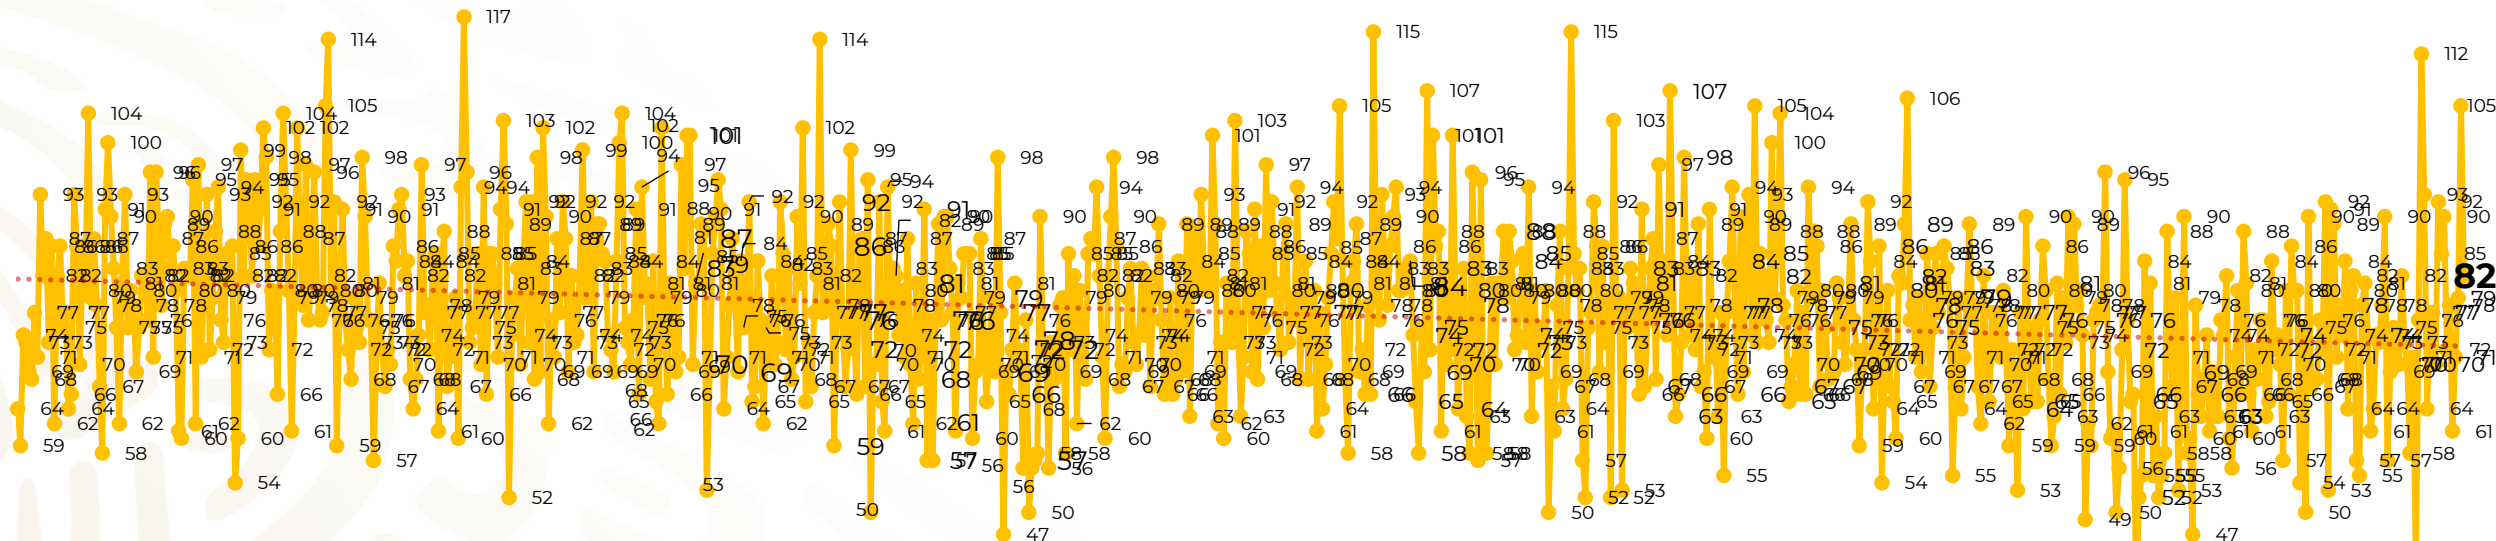

Víctimas reportadas por delito de homicidio (Fiscalías Estatales y Dependencias Federales)

Entidades	Mayo 16
Aguascalientes	0
Baja California	3
Baja California Sur	0
Campeche	0
Chiapas	1
Chihuahua	5
Ciudad de México	1
Coahuila	1
Colima	2
Durango	1
Estado de México	11
Guanajuato	12
Guerrero	3
Hidalgo	0
Jalisco	3
Michoacán	5

Entidades	Mayo 16
Morelos	0
Nayarit	0
Nuevo León	3
Oaxaca	5
Puebla	1
Querétaro	0
Quintana Roo	4
San Luis Potosí	1
Sinaloa	1
Sonora	1
Tabasco	1
Tamaulipas	4
Tlaxcala	0
Veracruz	5
Yucatán	2
Zacatecas	6
Total	82

Víctimas reportadas por delito de homicidio (Fiscalías Estatales y Dependencias Federales)

HOMICIDIOS DOLOSOS TENDENCIA MENSUAL (víctimas)

Mes	Víctimas	Promedio Diario	Días	Mes	Víctimas	Promedio Diario	Días	Mes	Víctimas	Promedio Diario	Días	Mes	Víctimas	Promedio Diario	Días	Mes	Víctimas	Promedio Diario	Días
Ago-19	2,469	79.6	31	Mar-20	2,585	83.4	31	Oct-20	2,429	78.3	31	May-21	2,462	79.4	31	Dic-21	2,274	73.3	31
Sep-19	2,386	79.5	30	Abr-20	2,492	83.1	30	Nov-20	2,303	76.7	30	Jun-21	2,251	75.0	30	Ene-22	2,061	66.5	31
Oct-19	2,356	76.0	31	May-20	2,423	78.2	31	Dic-20	2,194	70.8	31	Jul-21	2,381	76.8	31	Feb-22	1,933	69.0	28
Nov-19	2,370	79.0	30	Jun-20	2,413	80.4	30	Ene-21	2,379	76.7	31	Ago-21	2,414	77.9	31	Mar-22	2,241	72.3	31
Dic-19	2,444	78.8	31	Jul-20	2,519	81.2	31	Feb-21	2,206	78.7	28	Sep-21	2,405	80.2	30	Abr-22	2,131	71.0	30
Ene-20	2,376	76.6	31	Ago-20	2,524	81.4	31	Mar-21	2,444	78.8	31	Oct-21	2,332	75.2	31	May-22	1,308	81.7	16
Feb-20	2,352	81.1	29	Sep-20	2,315	77.1	30	Abr-21	2,370	79.0	30	Nov-21	2,242	74.7	30				