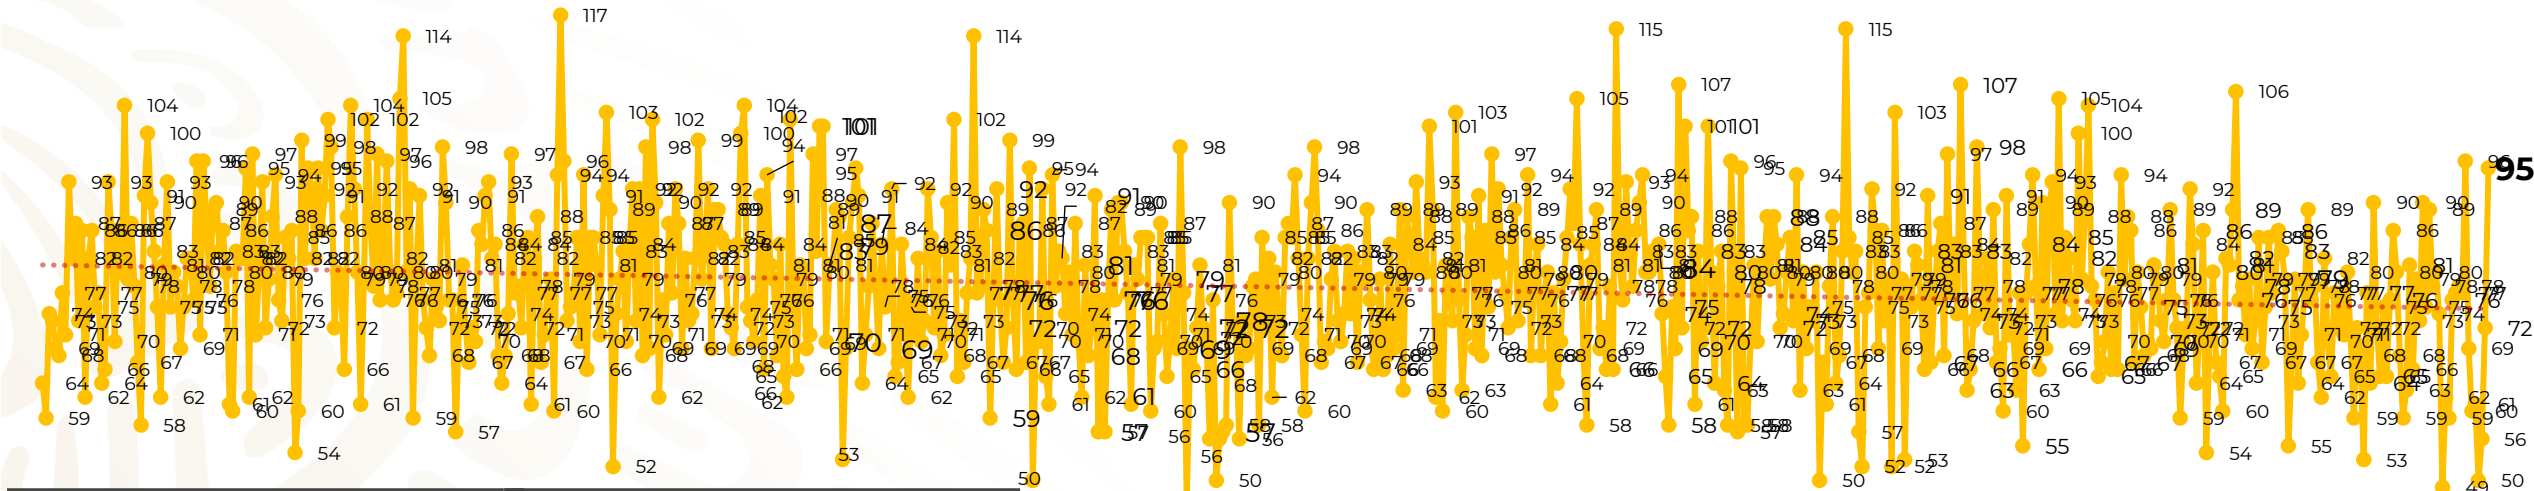

Víctimas reportadas por delito de homicidio (Fiscalías Estatales y Dependencias Federales)

Entidades	Enero 16
Aguascalientes	0
Baja California	6
Baja California Sur	0
Campeche	0
Chiapas	1
Chihuahua	5
Ciudad de México	4
Coahuila	1
Colima	1
Durango	1
Estado de México	10
Guanajuato	2
Guerrero	3
Hidalgo	3
Jalisco	8
Michoacán	8

Entidades	Enero 16
Morelos	5
Nayarit	0
Nuevo León	2
Oaxaca	3
Puebla	2
Querétaro	0
Quintana Roo	0
San Luis Potosí	0
Sinaloa	2
Sonora	8
Tabasco	7
Tamaulipas	4
Tlaxcala	0
Veracruz	5
Yucatán	0
Zacatecas	4
Total	95

Víctimas reportadas por delito de homicidio (Fiscalías Estatales y Dependencias Federales)

HOMICIDIOS DOLOSOS TENDENCIA MENSUAL (víctimas)

Mes	Víctimas	Promedio Diario	Días	Mes	Víctimas	Promedio Diario	Días	Mes	Víctimas	Promedio Diario	Días	Mes	Víctimas	Promedio Diario	Días	Mes	Víctimas	Promedio Diario	Días
Ago-19	2,469	79.6	31	Mar-20	2,585	83.4	31	Oct-20	2,429	78.3	31	May-21	2,462	79.4	31	Dic-21	2,274	73.3	31
Sep-19	2,386	79.5	30	Abr-20	2,492	83.1	30	Nov-20	2,303	76.7	30	Jun-21	2,251	75.0	30	Ene-22	1,111	69.4	16
Oct-19	2,356	76.0	31	May-20	2,423	78.2	31	Dic-20	2,194	70.8	31	Jul-21	2,381	76.8	31				
Nov-19	2,370	79.0	30	Jun-20	2,413	80.4	30	Ene-21	2,379	76.7	31	Ago-21	2,414	77.9	31				
Dic-19	2,444	78.8	31	Jul-20	2,519	81.2	31	Feb-21	2,206	78.7	28	Sep-21	2,405	80.2	30				
Ene-20	2,376	76.6	31	Ago-20	2,524	81.4	31	Mar-21	2,444	78.8	31	Oct-21	2,332	75.2	31				
Feb-20	2,352	81.1	29	Sep-20	2,315	77.1	30	Abr-21	2,370	79.0	30	Nov-21	2,242	74.7	30				

01-ene 15-ene 29-ene 12-feb 26-feb 11-mar 25-mar 08-abr 22-abr 06-may 20-may 03-jun 17-jun 01-jul 15-jul 29-jul 12-ago 26-ago 09-sep 23-sep 07-oct 21-oct 04-nov 18-nov 02-dic 16-dic 30-dic 13-ene 27-ene 10-feb 24-feb 10-mar 24-mar 07-abr 21-abr 05-may 19-may 02-jun 16-jun 30-jun 14-jul 28-jul 11-ago 25-ago 08-sep 22-sep 06-oct 20-oct 03-nov 17-nov 01-dic 15-dic 29-dic 12-ene