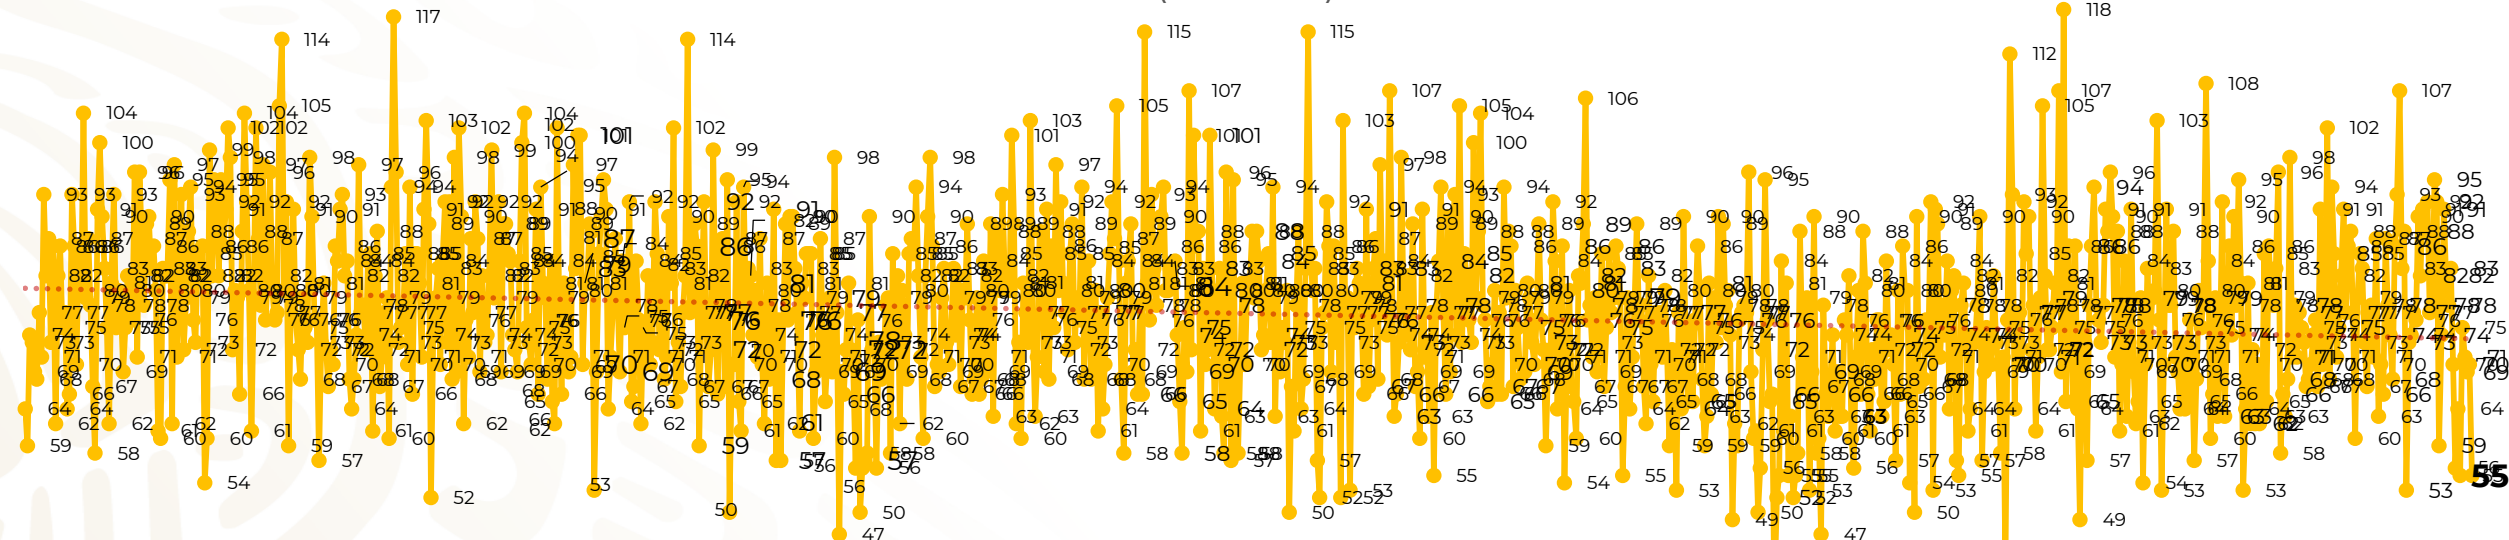

Víctimas reportadas por delito de homicidio (Fiscalías Estatales y Dependencias Federales)

Entidades	Noviembre 15
Aguascalientes	0
Baja California	4
Baja California Sur	0
Campeche	1
Chiapas	3
Chihuahua	2
Ciudad de México	0
Coahuila	0
Colima	3
Durango	0
Estado de México	7
Guanajuato	9
Guerrero	2
Hidalgo	0
Jalisco	3
Michoacán	3

Entidades	Noviembre 15
Morelos	1
Nayarit	0
Nuevo León	1
Oaxaca	1
Puebla	1
Querétaro	0
Quintana Roo	1
San Luis Potosí	0
Sinaloa	0
Sonora	4
Tabasco	0
Tamaulipas	5
Tlaxcala	0
Veracruz	3
Yucatán	0
Zacatecas	1
Total	55

Víctimas reportadas por delito de homicidio (Fiscalías Estatales y Dependencias Federales)

HOMICIDIOS DOLOSOS TENDENCIA MENSUAL (víctimas)

Mes	Víctimas	Promedio Diario	Días	Mes	Víctimas	Promedio Diario	Días	Mes	Víctimas	Promedio Diario	Días	Mes	Víctimas	Promedio Diario	Días	Mes	Víctimas	Promedio Diario	Días
Mar-20	2,585	83.4	31	Oct-20	2,429	78.3	31	May-21	2,462	79.4	31	Dic-21	2,274	73.3	31	Jul-22	2,331	75.1	31
Abr-20	2,492	83.1	30	Nov-20	2,303	76.7	30	Jun-21	2,251	75.0	30	Ene-22	2,061	66.5	31	Ago-22	2,304	74.3	31
May-20	2,423	78.2	31	Dic-20	2,194	70.8	31	Jul-21	2,381	76.8	31	Feb-22	1,933	69.0	28	Sep-22	2,329	77.6	30
Jun-20	2,413	80.4	30	Ene-21	2,379	76.7	31	Ago-21	2,414	77.9	31	Mar-22	2,241	72.3	31	Oct-22	2,481	80.0	31
Jul-20	2,519	81.2	31	Feb-21	2,206	78.7	28	Sep-21	2,405	80.2	30	Abr-22	2,131	71.0	30	Nov-22	1,052	70.1	15
Ago-20	2,524	81.4	31	Mar-21	2,444	78.8	31	Oct-21	2,332	75.2	31	May-22	2,472	79.7	31				
Sep-20	2,315	77.1	30	Abr-21	2,370	79.0	30	Nov-21	2,242	74.7	30	Jun-22	2,289	76.3	30				