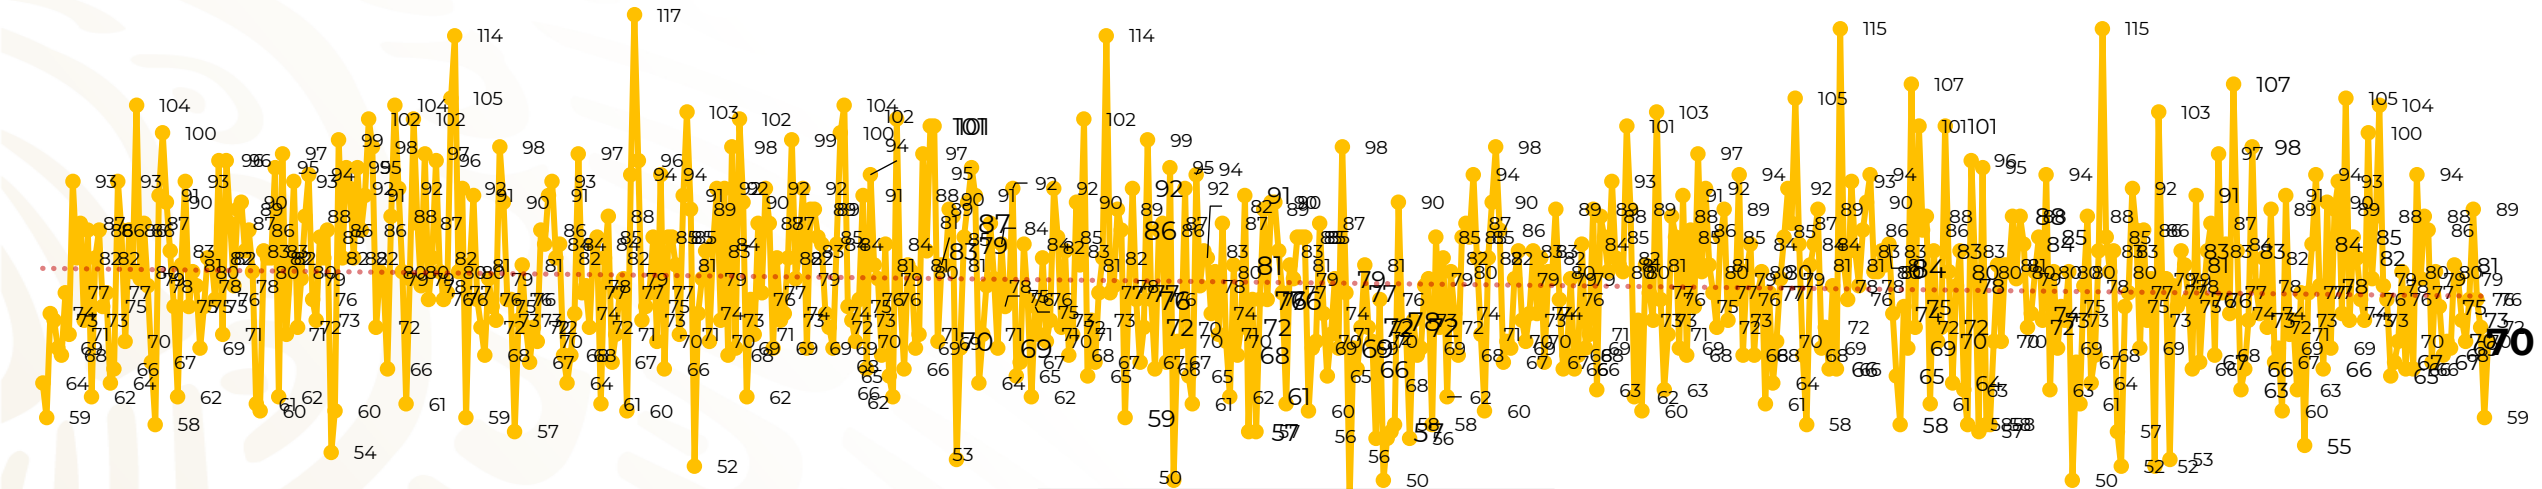

Víctimas reportadas por delito de homicidio (Fiscalías Estatales y Dependencias Federales)

Entidades	Octubre 15
Aguascalientes	0
Baja California	3
Baja California Sur	0
Campeche	0
Chiapas	0
Chihuahua	1
Ciudad de México	1
Coahuila	0
Colima	1
Durango	0
Estado de México	7
Guanajuato	16
Guerrero	1
Hidalgo	1
Jalisco	3
Michoacán	5

Entidades	Octubre 15
Morelos	6
Nayarit	0
Nuevo León	4
Oaxaca	1
Puebla	2
Querétaro	0
Quintana Roo	0
San Luis Potosí	1
Sinaloa	1
Sonora	1
Tabasco	2
Tamaulipas	1
Tlaxcala	1
Veracruz	2
Yucatán	0
Zacatecas	9
Total	70

Víctimas reportadas por delito de homicidio (Fiscalías Estatales y Dependencias Federales)

HOMICIDIOS DOLOSOS TENDENCIA MENSUAL (víctimas)

Mes	Víctimas	Promedio Diario	Días	Mes	Víctimas	Promedio Diario	Días	Mes	Víctimas	Promedio Diario	Días	Mes	Víctimas	Promedio Diario	Días	Mes	Víctimas	Promedio Diario	Días
Dic-18 ¹	2,153	79.7	27	Ago-19	2,469	79.6	31	Mar-20	2,585	83.4	31	Oct-20	2,429	78.3	31	May-21	2,462	79.4	31
Ene-19	2,326	75.0	31	Sep-19	2,386	79.5	30	Abr-20	2,492	83.1	30	Nov-20	2,303	76.7	30	Jun-21	2,251	75.0	30
Feb-19	2,326	83.1	28	Oct-19	2,356	76.0	31	May-20	2,423	78.2	31	Dic-20	2,194	70.8	31	Jul-21	2,381	76.8	31
Mar-19	2,404	77.5	31	Nov-19	2,370	79.0	30	Jun-20	2,413	80.4	30	Ene-21	2,379	76.7	31	Ago-21	2,414	77.9	31
Abr-19	2,227	74.2	30	Dic-19	2,444	78.8	31	Jul-20	2,519	81.2	31	Feb-21	2,206	78.7	28	Sep-21	2,405	80.2	30
May-19	2,384	76.9	31	Ene-20	2,376	76.6	31	Ago-20	2,524	81.4	31	Mar-21	2,444	78.8	31	Oct-21	1,107	73.8	15
Jun-19	2,543	84.8	30	Feb-20	2,352	81.1	29	Sep-20	2,315	77.1	30	Abr-21	2,370	79.0	30				