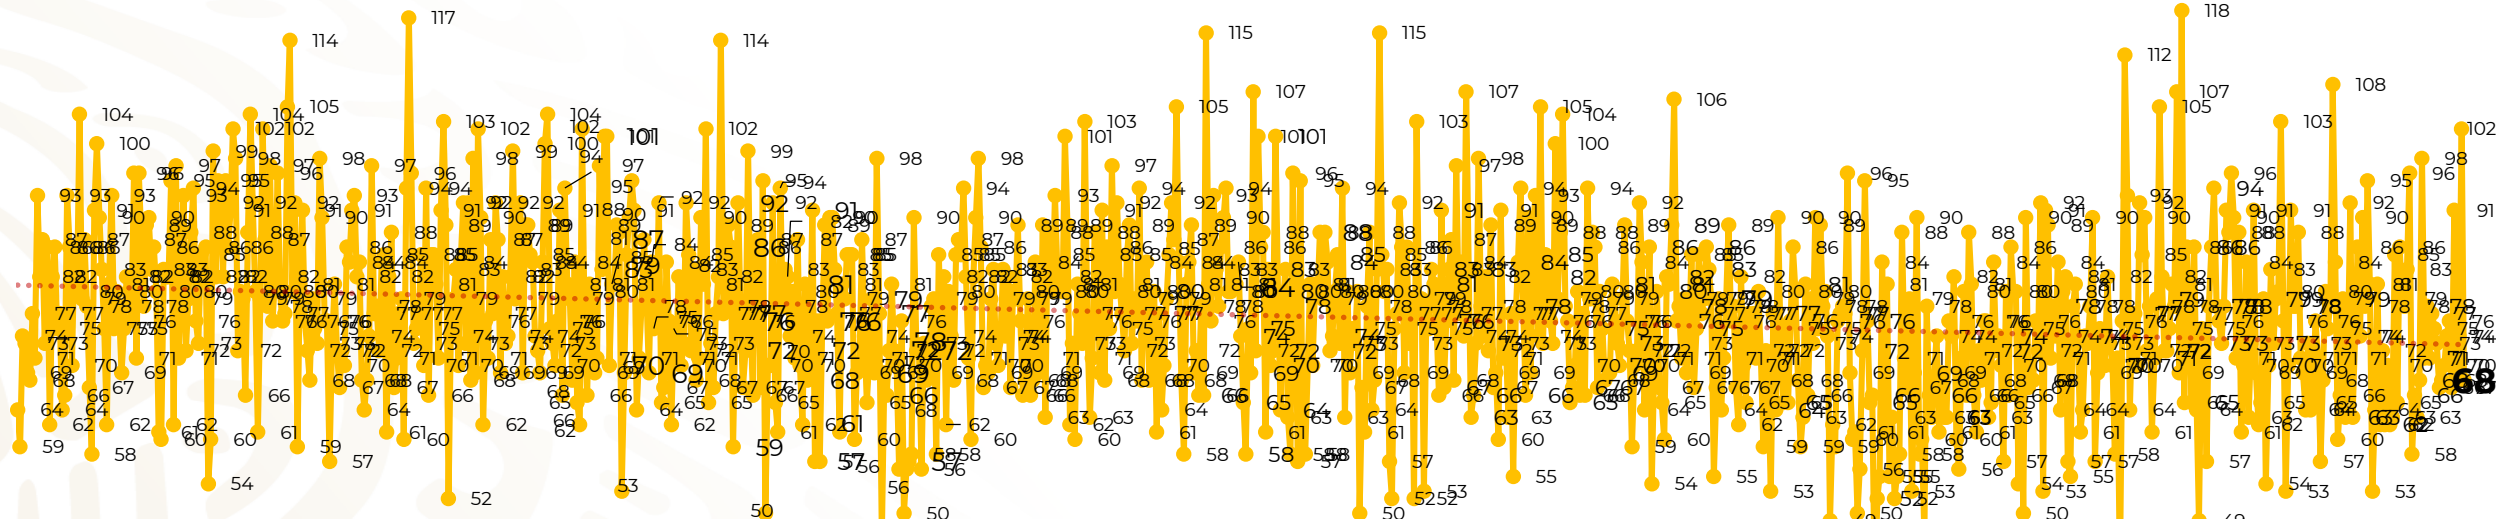

Víctimas reportadas por delito de homicidio (Fiscalías Estatales y Dependencias Federales)

Entidades	Septiembre 15
Aguascalientes	0
Baja California	6
Baja California Sur	0
Campeche	0
Chiapas	0
Chihuahua	3
Ciudad de México	1
Coahuila	0
Colima	3
Durango	0
Estado de México	11
Guanajuato	5
Guerrero	4
Hidalgo	1
Jalisco	4
Michoacán	4

Entidades	Septiembre 15
Morelos	3
Nayarit	0
Nuevo León	2
Oaxaca	1
Puebla	0
Querétaro	0
Quintana Roo	0
San Luis Potosí	2
Sinaloa	3
Sonora	3
Tabasco	0
Tamaulipas	0
Tlaxcala	0
Veracruz	3
Yucatán	0
Zacatecas	9
Total	68

Víctimas reportadas por delito de homicidio (Fiscalías Estatales y Dependencias Federales)

HOMICIDIOS DOLOSOS TENDENCIA MENSUAL (víctimas)

Mes	Víctimas	Promedio Diario	Días	Mes	Víctimas	Promedio Diario	Días	Mes	Víctimas	Promedio Diario	Días	Mes	Víctimas	Promedio Diario	Días	Mes	Víctimas	Promedio Diario	Días
Mar-20	2,585	83.4	31	Oct-20	2,429	78.3	31	May-21	2,462	79.4	31	Dic-21	2,274	73.3	31	Jul-22	2,331	75.1	31
Abr-20	2,492	83.1	30	Nov-20	2,303	76.7	30	Jun-21	2,251	75.0	30	Ene-22	2,061	66.5	31	Ago-22	2,304	74.3	31
May-20	2,423	78.2	31	Dic-20	2,194	70.8	31	Jul-21	2,381	76.8	31	Feb-22	1,933	69.0	28	Sep-22	1,123	74.9	15
Jun-20	2,413	80.4	30	Ene-21	2,379	76.7	31	Ago-21	2,414	77.9	31	Mar-22	2,241	72.3	31				
Jul-20	2,519	81.2	31	Feb-21	2,206	78.7	28	Sep-21	2,405	80.2	30	Abr-22	2,131	71.0	30				
Ago-20	2,524	81.4	31	Mar-21	2,444	78.8	31	Oct-21	2,332	75.2	31	May-22	2,472	79.7	31				
Sep-20	2,315	77.1	30	Abr-21	2,370	79.0	30	Nov-21	2,242	74.7	30	Jun-22	2,289	76.3	30				