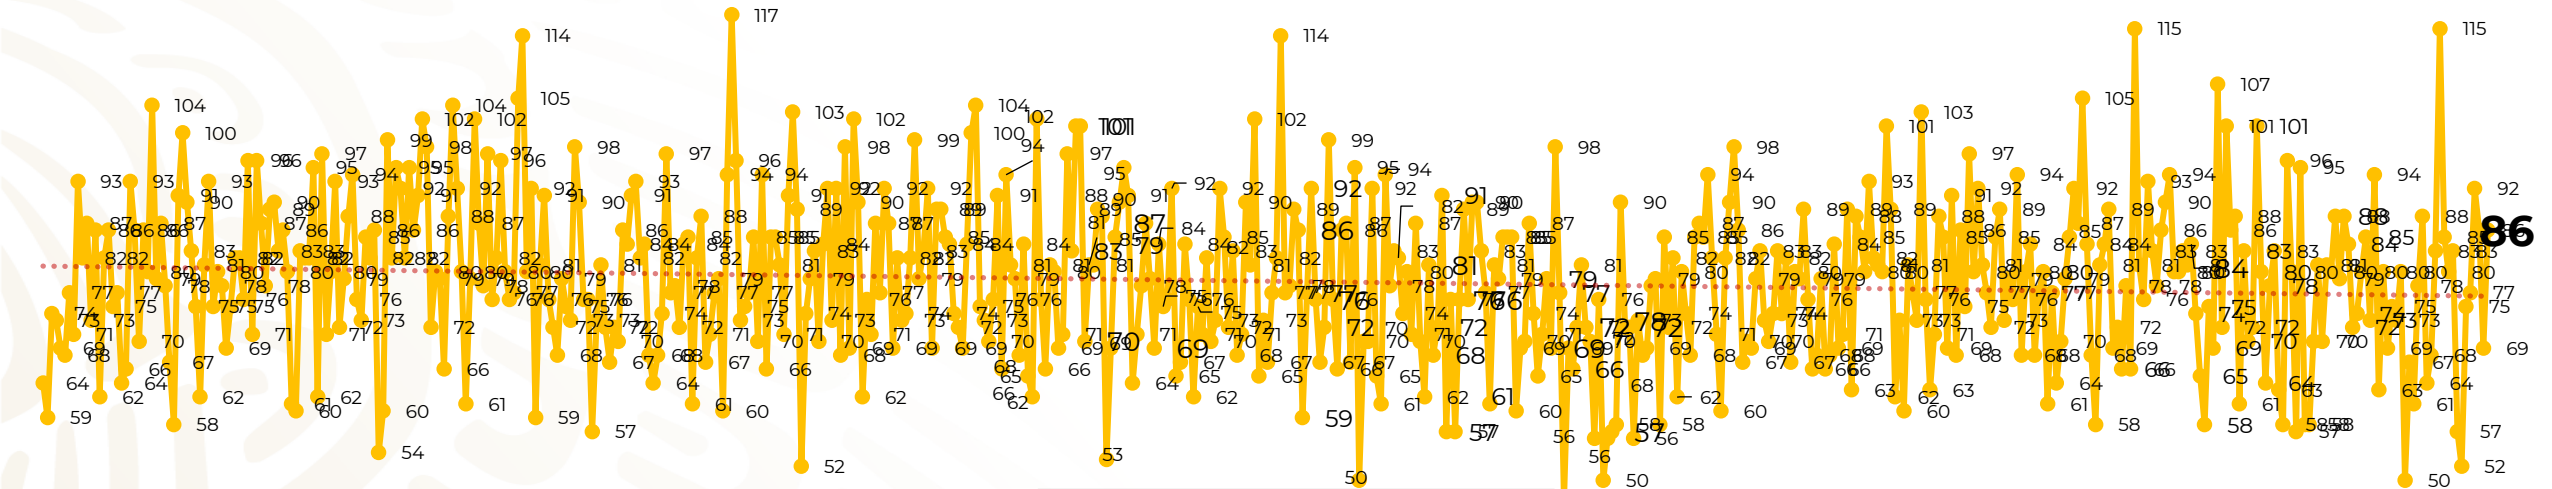

## Víctimas reportadas por delito de homicidio (Fiscalías Estatales y Dependencias Federales)

Entidades	Julio 15
Aguascalientes	0
Baja California	0
Baja California Sur	0
Campeche	0
Chiapas	1
Chihuahua	6
Ciudad de México	2
Coahuila	1
Colima	3
Durango	0
<b>Estado de México</b>	<b>11</b>
<b>Guanajuato</b>	<b>10</b>
Guerrero	4
Hidalgo	0
Jalisco	5
<b>Michoacán</b>	<b>9</b>

Entidades	Julio 15
Morelos	2
Nayarit	2
Nuevo León	6
Oaxaca	2
Puebla	5
Querétaro	0
Quintana Roo	1
San Luis Potosí	1
Sinaloa	0
Sonora	3
Tabasco	1
Tamaulipas	0
Tlaxcala	0
Veracruz	1
Yucatán	0
<b>Zacatecas</b>	<b>10</b>
<b>Total</b>	<b>86</b>

# Víctimas reportadas por delito de homicidio (Fiscalías Estatales y Dependencias Federales)

## HOMICIDIOS DOLOSOS TENDENCIA MENSUAL (víctimas)

Mes	Víctimas	Promedio Diario	Días	Mes	Víctimas	Promedio Diario	Días	Mes	Víctimas	Promedio Diario	Días	Mes	Víctimas	Promedio Diario	Días	Mes	Víctimas	Promedio Diario	Días
Dic-18 <sup>1</sup>	2,153	79.7	27	Ago-19	2,469	79.6	31	Mar-20	2,585	83.4	31	Oct-20	2,429	78.3	31	May-21	2,462	79.4	31
Ene-19	2,326	75.0	31	Sep-19	2,386	79.5	30	Abr-20	2,492	83.1	30	Nov-20	2,303	76.7	30	Jun-21	2,251	75.0	30
Feb-19	2,326	83.1	28	Oct-19	2,356	76.0	31	May-20	2,423	78.2	31	Dic-20	2,194	70.8	31	Jul-21	1,172	78.1	15
Mar-19	2,404	77.5	31	Nov-19	2,370	79.0	30	Jun-20	2,413	80.4	30	Ene-21	2,379	76.7	31				
Abr-19	2,227	74.2	30	Dic-19	2,444	78.8	31	Jul-20	2,519	81.2	31	Feb-21	2,206	78.7	28				
May-19	2,384	76.9	31	Ene-20	2,376	76.6	31	Ago-20	2,524	81.4	31	Mar-21	2,444	78.8	31				
Jun-19	2,543	84.8	30	Feb-20	2,352	81.1	29	Sep-20	2,315	77.1	30	Abr-21	2,370	79.0	30				
Jul-19	2,414	77.8	31																