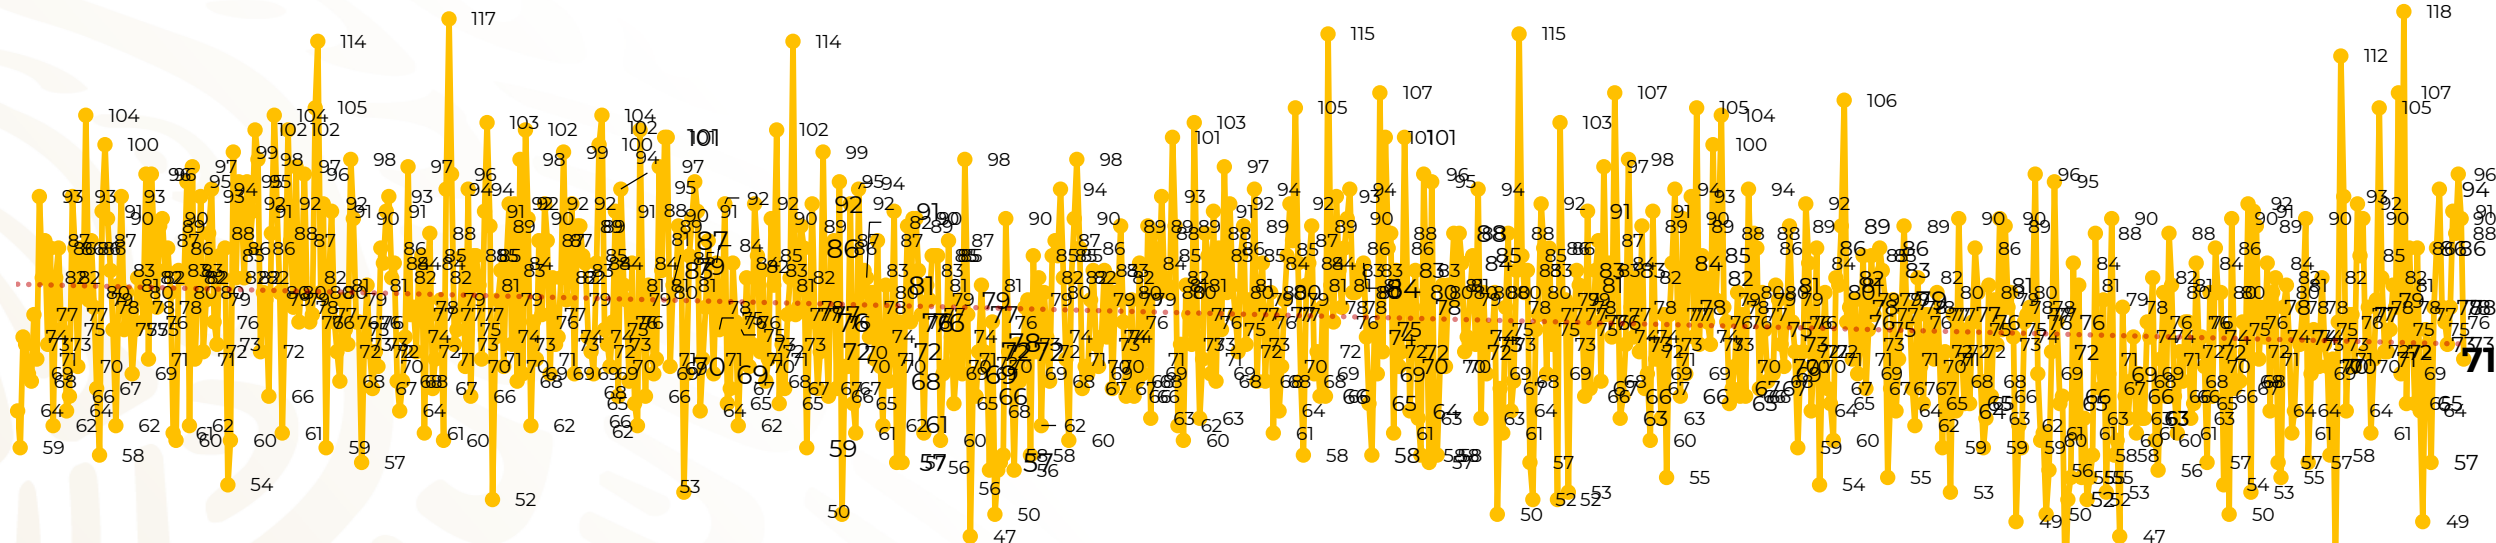

Víctimas reportadas por delito de homicidio (Fiscalías Estatales y Dependencias Federales)

Entidades	Junio 15
Aguascalientes	0
Baja California	2
Baja California Sur	0
Campeche	0
Chiapas	0
Chihuahua	1
Ciudad de México	4
Coahuila	1
Colima	2
Durango	0
Estado de México	10
Guanajuato	10
Guerrero	2
Hidalgo	0
Jalisco	3
Michoacán	7

Entidades	Junio 15
Morelos	1
Nayarit	0
Nuevo León	4
Oaxaca	1
Puebla	3
Querétaro	0
Quintana Roo	3
San Luis Potosí	5
Sinaloa	1
Sonora	9
Tabasco	0
Tamaulipas	0
Tlaxcala	0
Veracruz	1
Yucatán	0
Zacatecas	1
Total	71

Víctimas reportadas por delito de homicidio (Fiscalías Estatales y Dependencias Federales)

HOMICIDIOS DOLOSOS TENDENCIA MENSUAL (víctimas)

Mes	Víctimas	Promedio Diario	Días	Mes	Víctimas	Promedio Diario	Días	Mes	Víctimas	Promedio Diario	Días	Mes	Víctimas	Promedio Diario	Días	Mes	Víctimas	Promedio Diario	Días
Ago-19	2,469	79.6	31	Mar-20	2,585	83.4	31	Oct-20	2,429	78.3	31	May-21	2,462	79.4	31	Dic-21	2,274	73.3	31
Sep-19	2,386	79.5	30	Abr-20	2,492	83.1	30	Nov-20	2,303	76.7	30	Jun-21	2,251	75.0	30	Ene-22	2,061	66.5	31
Oct-19	2,356	76.0	31	May-20	2,423	78.2	31	Dic-20	2,194	70.8	31	Jul-21	2,381	76.8	31	Feb-22	1,933	69.0	28
Nov-19	2,370	79.0	30	Jun-20	2,413	80.4	30	Ene-21	2,379	76.7	31	Ago-21	2,414	77.9	31	Mar-22	2,241	72.3	31
Dic-19	2,444	78.8	31	Jul-20	2,519	81.2	31	Feb-21	2,206	78.7	28	Sep-21	2,405	80.2	30	Abr-22	2,131	71.0	30
Ene-20	2,376	76.6	31	Ago-20	2,524	81.4	31	Mar-21	2,444	78.8	31	Oct-21	2,332	75.2	31	May-22	2,472	79.7	31
Feb-20	2,352	81.1	29	Sep-20	2,315	77.1	30	Abr-21	2,370	79.0	30	Nov-21	2,242	74.7	30	Jun-22	1,204	80.3	15