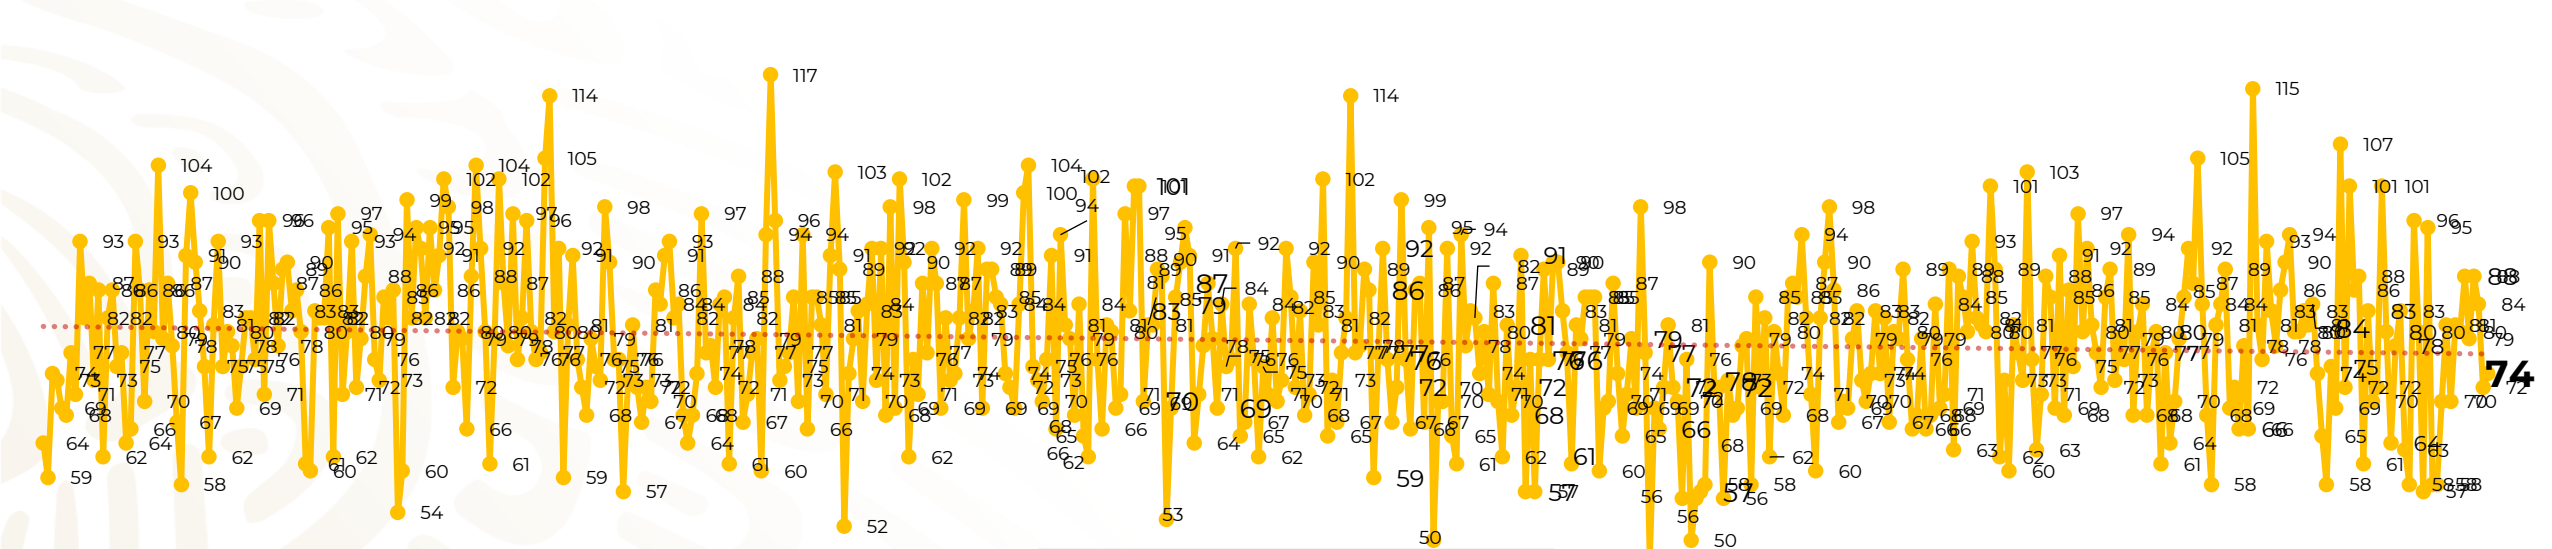

## Víctimas reportadas por delito de homicidio (Fiscalías Estatales y Dependencias Federales)

Entidades	Junio 15
Aguascalientes	0
Baja California	3
Baja California Sur	0
Campeche	0
Chiapas	1
Chihuahua	4
Ciudad de México	3
Coahuila	0
Colima	0
Durango	0
<b>Estado de México</b>	<b>8</b>
<b>Guanajuato</b>	<b>7</b>
<b>Guerrero</b>	<b>11</b>
Hidalgo	1
<b>Jalisco</b>	<b>8</b>
<b>Michoacán</b>	<b>6</b>

Entidades	Junio 15
Morelos	2
Nayarit	0
Nuevo León	2
Oaxaca	1
Puebla	3
Querétaro	1
Quintana Roo	0
San Luis Potosí	0
Sinaloa	3
Sonora	2
Tabasco	1
Tamaulipas	1
Tlaxcala	1
Veracruz	2
Yucatán	0
Zacatecas	3
<b>Total</b>	<b>74</b>

# Víctimas reportadas por delito de homicidio (Fiscalías Estatales y Dependencias Federales)

## HOMICIDIOS DOLOSOS TENDENCIA MENSUAL (víctimas)

Mes	Víctimas	Promedio Diario	Días	Mes	Víctimas	Promedio Diario	Días	Mes	Víctimas	Promedio Diario	Días	Mes	Víctimas	Promedio Diario	Días	Mes	Víctimas	Promedio Diario	Días
Dic-18 <sup>1</sup>	2,153	79.7	27	Ago-19	2,469	79.6	31	Mar-20	2,585	83.4	31	Oct-20	2,429	78.3	31	May-21	2,462	79.4	31
Ene-19	2,326	75.0	31	Sep-19	2,386	79.5	30	Abr-20	2,492	83.1	30	Nov-20	2,303	76.7	30	Jun-21	1,135	75.7	15
Feb-19	2,326	83.1	28	Oct-19	2,356	76.0	31	May-20	2,423	78.2	31	Dic-20	2,194	70.8	31				
Mar-19	2,404	77.5	31	Nov-19	2,370	79.0	30	Jun-20	2,413	80.4	30	Ene-21	2,379	76.7	31				
Abr-19	2,227	74.2	30	Dic-19	2,444	78.8	31	Jul-20	2,519	81.2	31	Feb-21	2,206	78.7	28				
May-19	2,384	76.9	31	Ene-20	2,376	76.6	31	Ago-20	2,524	81.4	31	Mar-21	2,444	78.8	31				
Jun-19	2,543	84.8	30	Feb-20	2,352	81.1	29	Sep-20	2,315	77.1	30	Abr-21	2,370	79.0	30				
Jul-19	2,414	77.8	31																