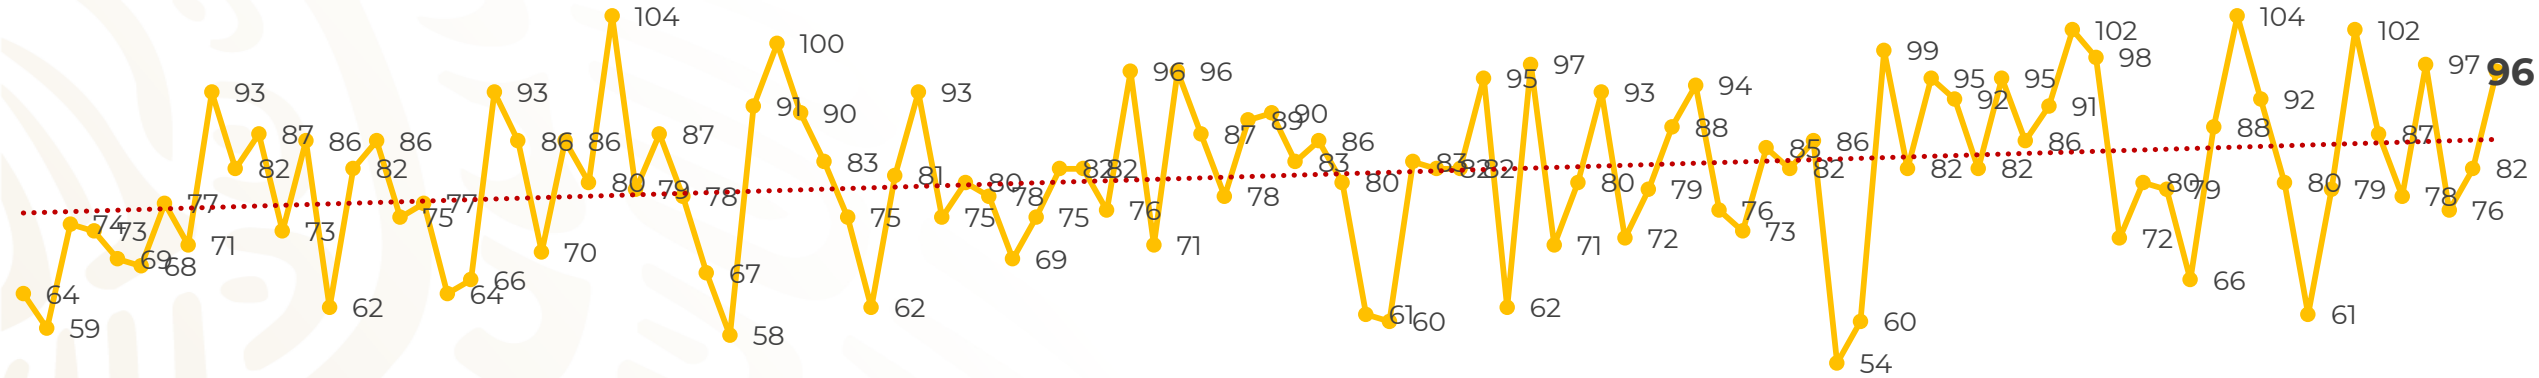

Víctimas reportadas por delito de homicidio (Fiscalías Estatales y Dependencias Federales)

Entidades	Abril 15
Aguascalientes	0
Baja California	13
Baja California Sur	0
Campeche	0
Chiapas	3
Chihuahua	4
Ciudad de México	5
Coahuila	0
Colima	3
Durango	0
Estado de México	9
Guanajuato	20
Guerrero	5
Hidalgo	1
Jalisco	8
Michoacán	3

Víctimas reportadas por delito de homicidio (Fiscalías Estatales y Dependencias Federales)

HOMICIDIOS DOLOSOS TENDENCIA MENSUAL (víctimas)

Mes	Víctimas	Promedio Diario	Días	Mes	Víctimas	Promedio Diario	Días	Mes	Víctimas	Promedio Diario	Días
Dic-18 ¹	2,153	79.7	27	Ago-19	2,469	79.6	31	Mar-20	2,585	83.4	31
Ene-19	2,326	75.0	31	Sep-19	2,386	79.5	30	Abr-20	1,267	84.5	15
Feb-19	2,326	83.1	28	Oct-19	2,356	76.0	31				
Mar-19	2,404	77.5	31	Nov-19	2,370	79.0	30				
Abr-19	2,227	74.2	30	Dic-19	2,444	78.8	31				
May-19	2,384	76.9	31	Ene-20	2,376	76.6	31				
Jun-19	2,543	84.8	30	Feb-20	2,352	81.1	29				
Jul-19	2,414	77.8	31								