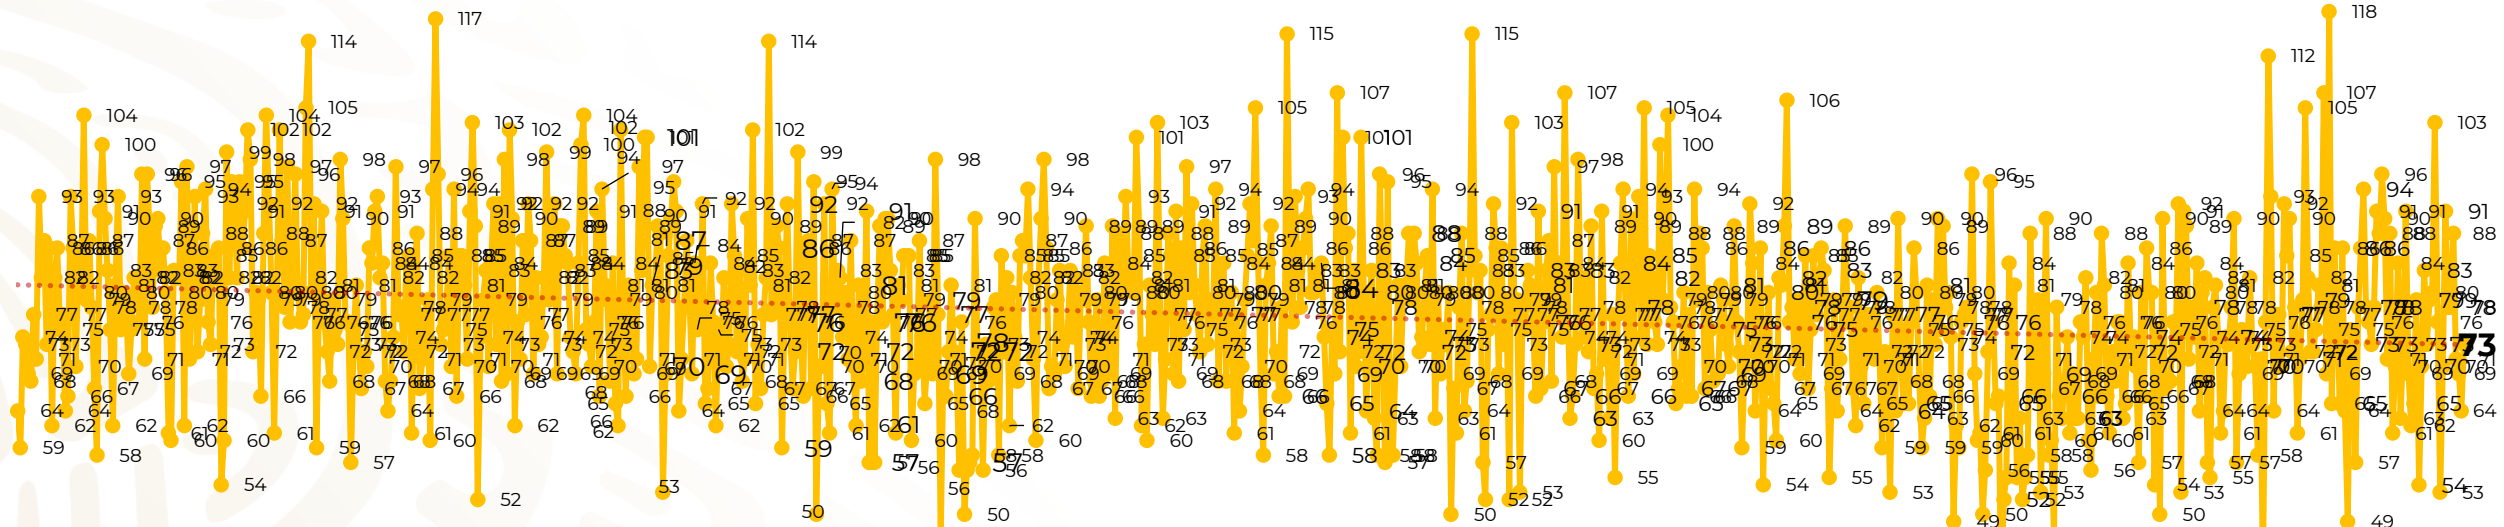

## Víctimas reportadas por delito de homicidio (Fiscalías Estatales y Dependencias Federales)

Entidades	Julio 14
Aguascalientes	1
<b>Baja California</b>	<b>7</b>
Baja California Sur	0
Campeche	0
Chiapas	2
Chihuahua	1
Ciudad de México	0
Coahuila	0
Colima	4
Durango	0
Estado de México	5
<b>Guanajuato</b>	<b>13</b>
Guerrero	2
Hidalgo	0
Jalisco	3
Michoacán	0

Entidades	Julio 14
Morelos	5
Nayarit	1
<b>Nuevo León</b>	<b>11</b>
<b>Oaxaca</b>	<b>6</b>
Puebla	1
Querétaro	0
Quintana Roo	2
San Luis Potosí	2
Sinaloa	0
Sonora	1
Tabasco	0
Tamaulipas	1
Tlaxcala	0
Veracruz	1
Yucatán	0
Zacatecas	4
<b>Total</b>	<b>73</b>

## HOMICIDIOS DOLOSOS TENDENCIA MENSUAL (víctimas)

Mes	Víctimas	Promedio Diario	Días	Mes	Víctimas	Promedio Diario	Días	Mes	Víctimas	Promedio Diario	Días	Mes	Víctimas	Promedio Diario	Días	Mes	Víctimas	Promedio Diario	Días
Mar-20	2,585	83.4	31	Oct-20	2,429	78.3	31	May-21	2,462	79.4	31	Dic-21	2,274	73.3	31	Jul-22	1,073	76.6	14
Abr-20	2,492	83.1	30	Nov-20	2,303	76.7	30	Jun-21	2,251	75.0	30	Ene-22	2,061	66.5	31				
May-20	2,423	78.2	31	Dic-20	2,194	70.8	31	Jul-21	2,381	76.8	31	Feb-22	1,933	69.0	28				
Jun-20	2,413	80.4	30	Ene-21	2,379	76.7	31	Ago-21	2,414	77.9	31	Mar-22	2,241	72.3	31				
Jul-20	2,519	81.2	31	Feb-21	2,206	78.7	28	Sep-21	2,405	80.2	30	Abr-22	2,131	71.0	30				
Ago-20	2,524	81.4	31	Mar-21	2,444	78.8	31	Oct-21	2,332	75.2	31	May-22	2,472	79.7	31				
Sep-20	2,315	77.1	30	Abr-21	2,370	79.0	30	Nov-21	2,242	74.7	30	Jun-22	2,289	76.3	30				