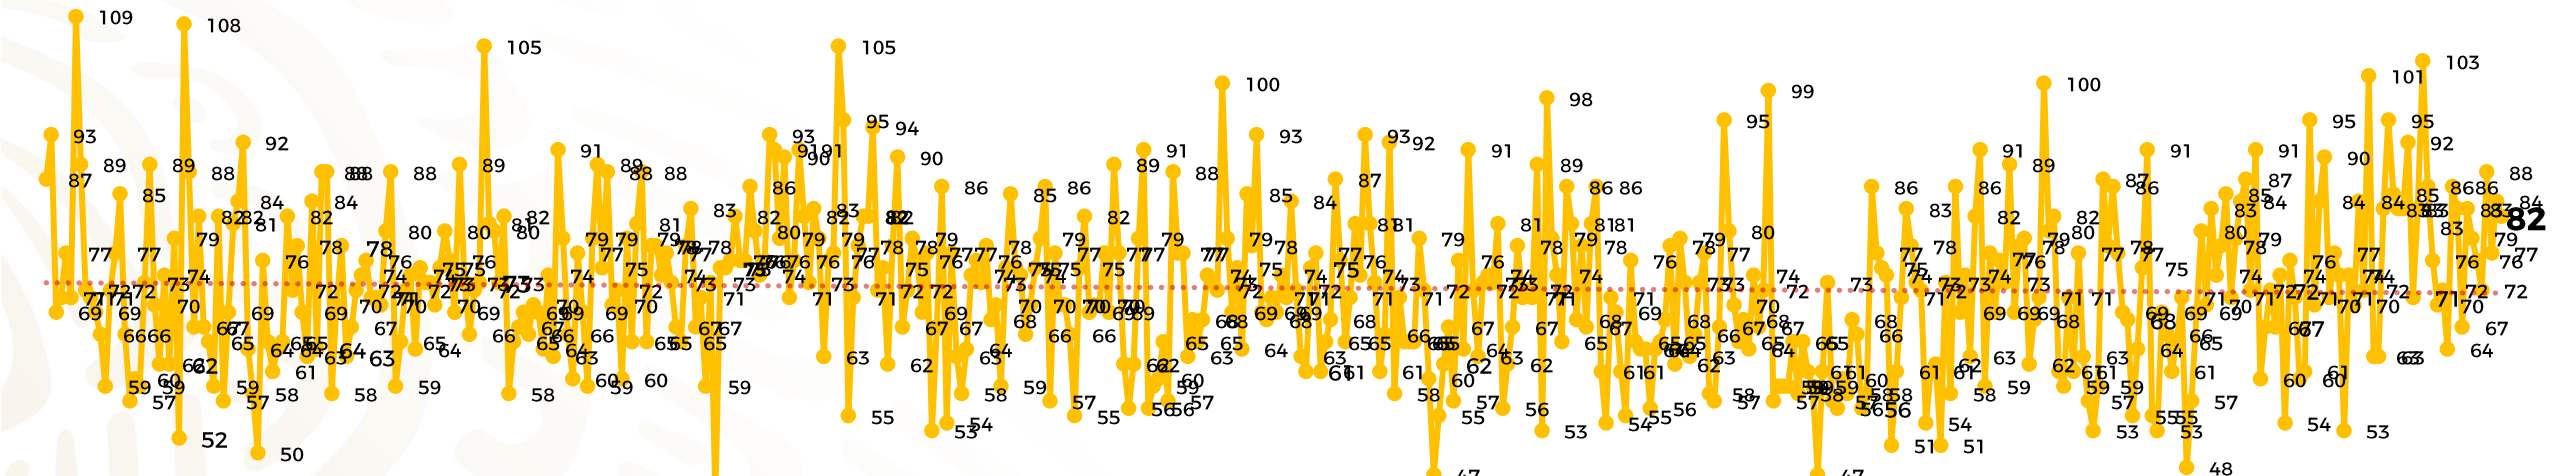

Víctimas reportadas por delito de homicidio (Fiscalías Estatales y Dependencias Federales)

Entidades	Mayo 14
Aguascalientes	0
Baja California	4
Baja California Sur	0
Campeche	0
Chiapas	4
Chihuahua	7
Ciudad de México	0
Coahuila	2
Colima	3
Durango	0
Estado de México	12
Guanajuato	9
Guerrero	1
Hidalgo	3
Jalisco	4
Michoacán	9

Víctimas reportadas por delito de homicidio (Fiscalías Estatales y Dependencias Federales)

HOMICIDIOS DOLOSOS TENDENCIA MENSUAL (víctimas)

Mes	Víctimas	Promedio Diario	Días	Mes	Víctimas	Promedio Diario	Días	Mes	Víctimas	Promedio Diario	Días	Mes	Víctimas	Promedio Diario	Días	Mes	Víctimas	Promedio Diario	Días
Dic-21	2,274	73.3	31	Jul-22	2,331	75.1	31	Feb-23	1,987	70.9	28	Sep-23	2,196	73.2	30	Abr-24	2,349	78.3	30
Ene-22	2,061	66.5	31	Ago-22	2,304	74.3	31	Mar-23	2,283	73.6	31	Oct-23	2,148	69.2	31	May-24	1,083	77.3	14
Feb-22	1,933	69.0	28	Sep-22	2,329	77.6	30	Abr-23	2,159	71.9	30	Nov-23	2,101	70.0	30				
Mar-22	2,241	72.3	31	Oct-22	2,481	80.0	31	May-23	2,350	75.8	31	Dic-23	2,051	66.2	31				
Abr-22	2,131	71.0	30	Nov-22	2,071	69.0	30	Jun-23	2,303	76.7	30	Ene-24	2,127	68.6	31				
May-22	2,472	79.7	31	Dic-22	2,277	73.4	31	Jul-23	2,204	71.0	31	Feb-24	2,022	72.2	28				
Jun-22	2,289	76.3	30	Ene-23	2,303	74.3	31	Ago-23	2,216	71.4	31	Mar-24	2,192	70.7	31				

01-ene	15-ene	29-ene	12-feb	26-feb	12-mar	26-mar	09-abr	23-abr	07-may	21-may	04-jun	18-jun	02-jul	16-jul	30-jul	13-ago	27-ago	10-sep	24-sep	08-oct	22-oct	05-nov	19-nov	03-dic	17-dic	31-dic	14-ene	28-ene	11-feb	25-feb	10-mar	24-mar	07-abr	21-abr	05-may
--------	--------	--------	--------	--------	--------	--------	--------	--------	--------	--------	--------	--------	--------	--------	--------	--------	--------	--------	--------	--------	--------	--------	--------	--------	--------	--------	--------	--------	--------	--------	--------	--------	--------	--------	--------