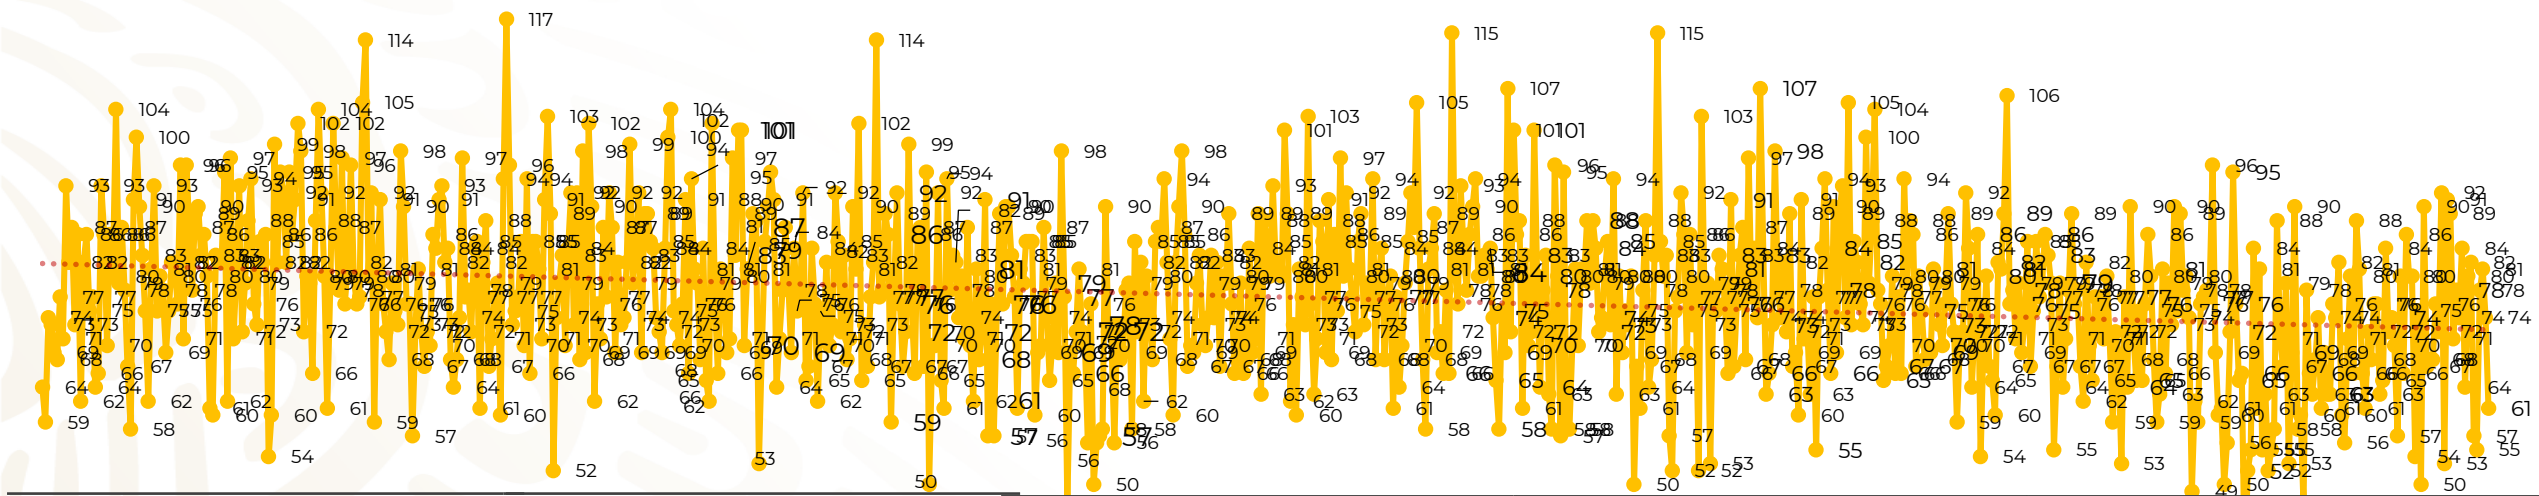

Víctimas reportadas por delito de homicidio (Fiscalías Estatales y Dependencias Federales)

Entidades	Abril 14
Aguascalientes	1
Baja California	3
Baja California Sur	0
Campeche	0
Chiapas	0
Chihuahua	1
Ciudad de México	2
Coahuila	0
Colima	6
Durango	0
Estado de México	4
Guanajuato	8
Guerrero	0
Hidalgo	0
Jalisco	3
Michoacán	13

Entidades	Abril 14
Morelos	0
Nayarit	0
Nuevo León	8
Oaxaca	0
Puebla	0
Querétaro	0
Quintana Roo	2
San Luis Potosí	0
Sinaloa	1
Sonora	2
Tabasco	3
Tamaulipas	4
Tlaxcala	0
Veracruz	1
Yucatán	0
Zacatecas	2
Total	64

Víctimas reportadas por delito de homicidio (Fiscalías Estatales y Dependencias Federales)

HOMICIDIOS DOLOSOS TENDENCIA MENSUAL (víctimas)

Mes	Víctimas	Promedio Diario	Días	Mes	Víctimas	Promedio Diario	Días	Mes	Víctimas	Promedio Diario	Días	Mes	Víctimas	Promedio Diario	Días	Mes	Víctimas	Promedio Diario	Días
Ago-19	2,469	79.6	31	Mar-20	2,585	83.4	31	Oct-20	2,429	78.3	31	May-21	2,462	79.4	31	Dic-21	2,274	73.3	31
Sep-19	2,386	79.5	30	Abr-20	2,492	83.1	30	Nov-20	2,303	76.7	30	Jun-21	2,251	75.0	30	Ene-22	2,061	66.5	31
Oct-19	2,356	76.0	31	May-20	2,423	78.2	31	Dic-20	2,194	70.8	31	Jul-21	2,381	76.8	31	Feb-22	1,933	69.0	28
Nov-19	2,370	79.0	30	Jun-20	2,413	80.4	30	Ene-21	2,379	76.7	31	Ago-21	2,414	77.9	31	Mar-22	2,241	72.3	31
Dic-19	2,444	78.8	31	Jul-20	2,519	81.2	31	Feb-21	2,206	78.7	28	Sep-21	2,405	80.2	30	Abr-22	1,003	71.6	14
Ene-20	2,376	76.6	31	Ago-20	2,524	81.4	31	Mar-21	2,444	78.8	31	Oct-21	2,332	75.2	31				
Feb-20	2,352	81.1	29	Sep-20	2,315	77.1	30	Abr-21	2,370	79.0	30	Nov-21	2,242	74.7	30				