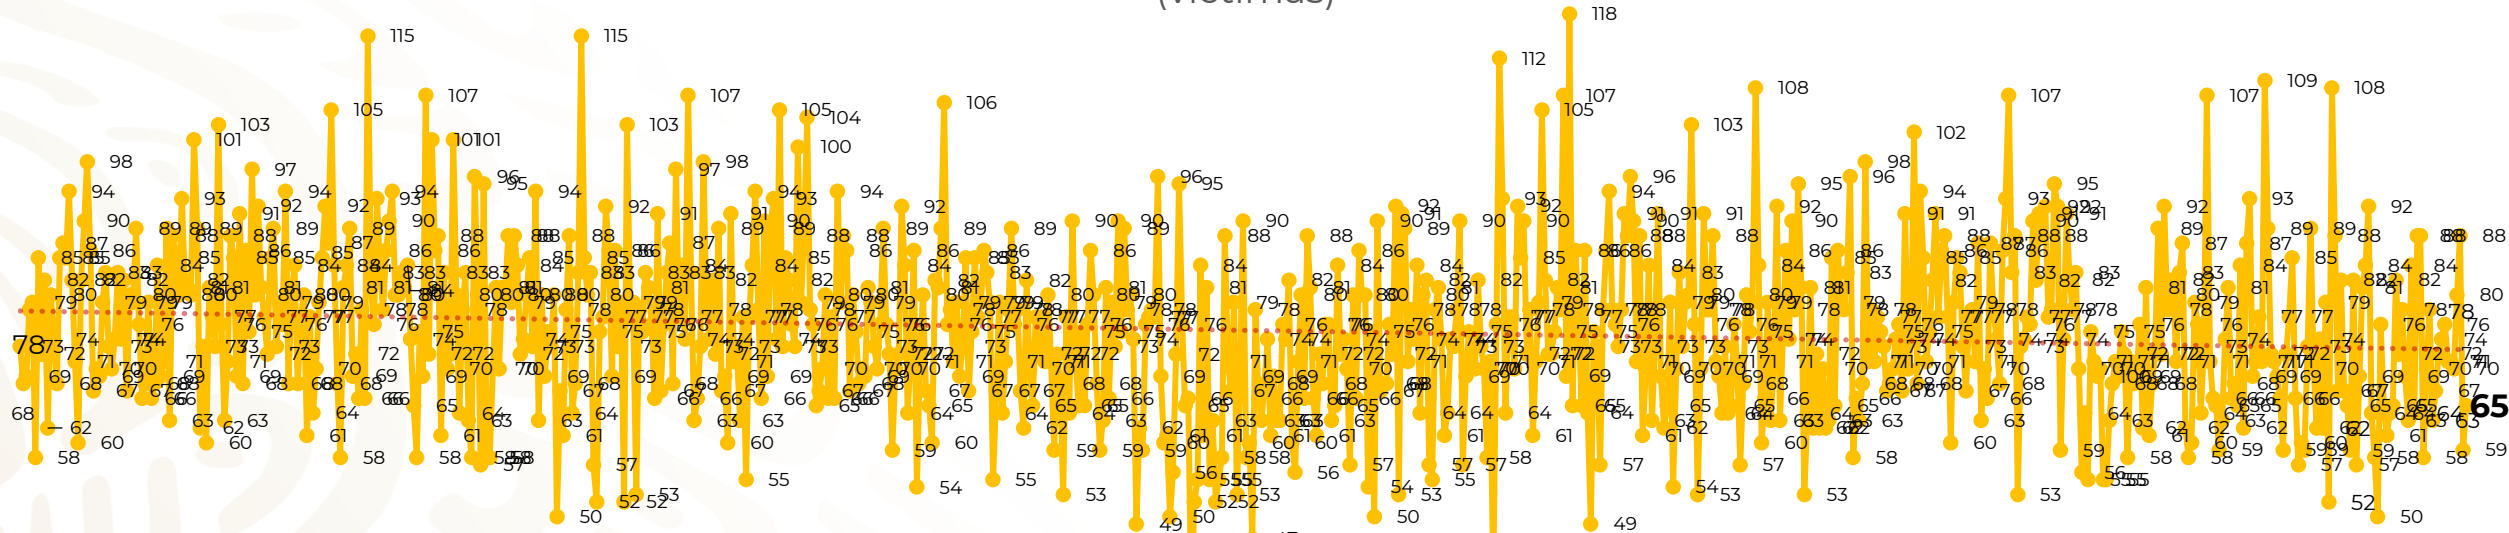

Víctimas reportadas por delito de homicidio (Fiscalías Estatales y Dependencias Federales)

Entidades	Marzo 14
Aguascalientes	0
Baja California	2
Baja California Sur	0
Campeche	0
Chiapas	1
Chihuahua	3
Ciudad de México	3
Coahuila	0
Colima	0
Durango	0
Estado de México	7
Guanajuato	10
Guerrero	5
Hidalgo	2
Jalisco	2
Michoacán	4

Entidades	Marzo 14
Morelos	4
Nayarit	0
Nuevo León	8
Oaxaca	1
Puebla	4
Querétaro	0
Quintana Roo	1
San Luis Potosí	0
Sinaloa	0
Sonora	4
Tabasco	1
Tamaulipas	0
Tlaxcala	0
Veracruz	2
Yucatán	0
Zacatecas	1
Total	65

Víctimas reportadas por delito de homicidio (Fiscalías Estatales y Dependencias Federales)

HOMICIDIOS DOLOSOS TENDENCIA MENSUAL (víctimas)

Mes	Víctimas	Promedio Diario	Días	Mes	Víctimas	Promedio Diario	Días	Mes	Víctimas	Promedio Diario	Días	Mes	Víctimas	Promedio Diario	Días	Mes	Víctimas	Promedio Diario	Días
Oct-20	2,429	78.3	31	May-21	2,462	79.4	31	Dic-21	2,274	73.3	31	Jul-22	2,331	75.1	31	Feb-23	1,987	70.9	28
Nov-20	2,303	76.7	30	Jun-21	2,251	75.0	30	Ene-22	2,061	66.5	31	Ago-22	2,304	74.3	31	Mar-23	1,004	71.7	14
Dic-20	2,194	70.8	31	Jul-21	2,381	76.8	31	Feb-22	1,933	69.0	28	Sep-22	2,329	77.6	30				
Ene-21	2,379	76.7	31	Ago-21	2,414	77.9	31	Mar-22	2,241	72.3	31	Oct-22	2,481	80.0	31				
Feb-21	2,206	78.7	28	Sep-21	2,405	80.2	30	Abr-22	2,131	71.0	30	Nov-22	2,071	69.0	30				
Mar-21	2,444	78.8	31	Oct-21	2,332	75.2	31	May-22	2,472	79.7	31	Dic-22	2,277	73.4	31				
Abr-21	2,370	79.0	30	Nov-21	2,242	74.7	30	Jun-22	2,289	76.3	30	Ene-23	2,303	74.3	31				