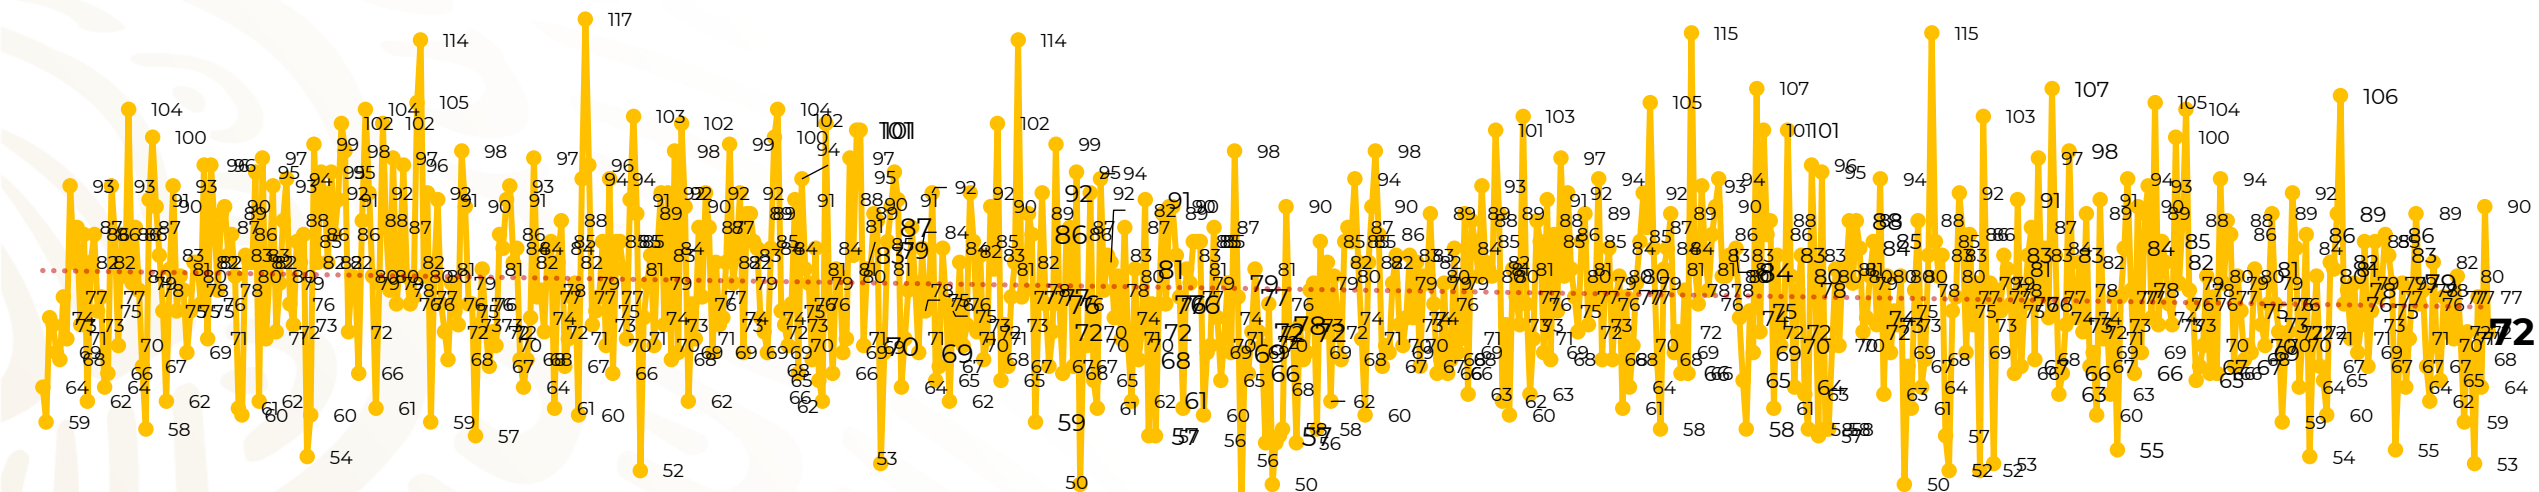

Víctimas reportadas por delito de homicidio (Fiscalías Estatales y Dependencias Federales)

HOMICIDIOS DOLOSOS TENDENCIA MENSUAL (víctimas)

Mes	Víctimas	Promedio Diario	Días	Mes	Víctimas	Promedio Diario	Días	Mes	Víctimas	Promedio Diario	Días	Mes	Víctimas	Promedio Diario	Días	Mes	Víctimas	Promedio Diario	Días	
Ago-19	2,469	79.6	31	Mar-20	2,585	83.4	31	Oct-20	2,429	78.3	31	May-21	2,462	79.4	31	Dic-21	926	71.2	13	
Sep-19	2,386	79.5	30	Abr-20	2,492	83.1	30	Nov-20	2,303	76.7	30	Jun-21	2,251	75.0	30					
Oct-19	2,356	76.0	31	May-20	2,423	78.2	31	Dic-20	2,194	70.8	31	Jul-21	2,381	76.8	31					
Nov-19	2,370	79.0	30	Jun-20	2,413	80.4	30	Ene-21	2,379	76.7	31	Ago-21	2,414	77.9	31					
Dic-19	2,444	78.8	31	Jul-20	2,519	81.2	31	Feb-21	2,206	78.7	28	Sep-21	2,405	80.2	30					
Ene-20	2,376	76.6	31	Ago-20	2,524	81.4	31	Mar-21	2,444	78.8	31	Oct-21	2,332	75.2	31					
Feb-20	2,352	81.1	29	Sep-20	2,315	77.1	30	Abr-21	2,370	79.0	30	Nov-21	2,242	74.7	30					

Fuente : Fiscalías , consultado en el INS al 14/12/2021 03:00 hrs.

1/ El reporte de homicidios por el INS inició a partir del 5 de diciembre de 2018.

2/Información del 13 de diciembre de 2021.