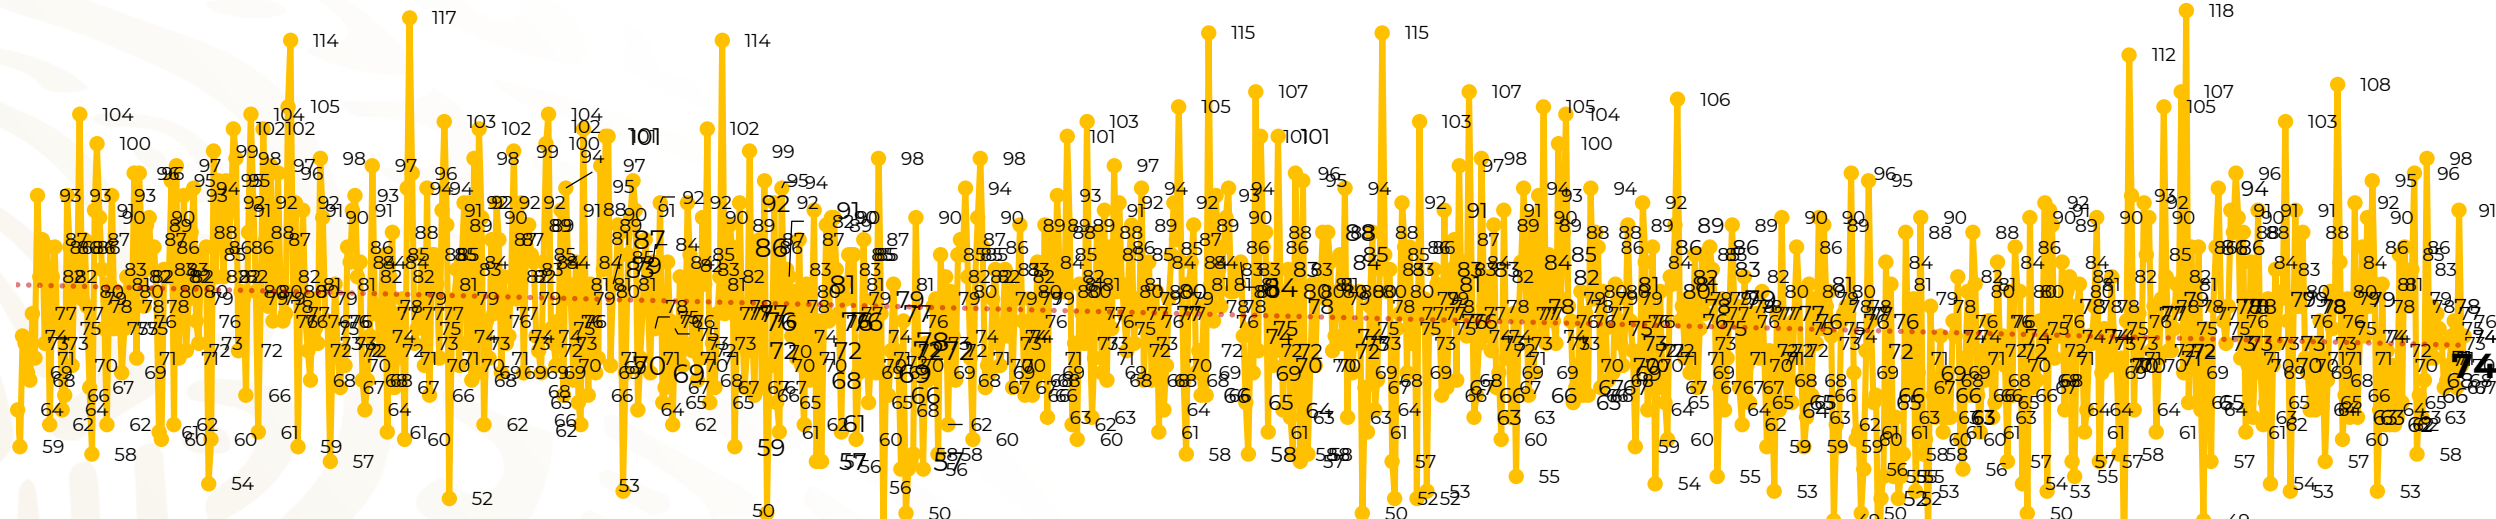

## Víctimas reportadas por delito de homicidio (Fiscalías Estatales y Dependencias Federales)

Entidades	Septiembre 13
Aguascalientes	0
Baja California	1
Baja California Sur	0
Campeche	0
Chiapas	1
Chihuahua	5
Ciudad de México	1
Coahuila	1
Colima	0
Durango	0
<b>Estado de México</b>	<b>10</b>
<b>Guanajuato</b>	<b>18</b>
Guerrero	5
Hidalgo	0
Jalisco	5
Michoacán	5

Entidades	Septiembre 13
Morelos	0
Nayarit	0
Nuevo León	2
Oaxaca	2
Puebla	4
Querétaro	0
Quintana Roo	4
San Luis Potosí	2
Sinaloa	1
Sonora	1
Tabasco	2
Tamaulipas	0
Tlaxcala	0
Veracruz	2
Yucatán	0
Zacatecas	2
<b>Total</b>	<b>74</b>

## HOMICIDIOS DOLOSOS TENDENCIA MENSUAL (víctimas)

Mes	Víctimas	Promedio Diario	Días	Mes	Víctimas	Promedio Diario	Días	Mes	Víctimas	Promedio Diario	Días	Mes	Víctimas	Promedio Diario	Días	Mes	Víctimas	Promedio Diario	Días
Mar-20	2,585	83.4	31	Oct-20	2,429	78.3	31	May-21	2,462	79.4	31	Dic-21	2,274	73.3	31	Jul-22	2,331	75.1	31
Abr-20	2,492	83.1	30	Nov-20	2,303	76.7	30	Jun-21	2,251	75.0	30	Ene-22	2,061	66.5	31	Ago-22	2,304	74.3	31
May-20	2,423	78.2	31	Dic-20	2,194	70.8	31	Jul-21	2,381	76.8	31	Feb-22	1,933	69.0	28	Sep-22	953	73.3	13
Jun-20	2,413	80.4	30	Ene-21	2,379	76.7	31	Ago-21	2,414	77.9	31	Mar-22	2,241	72.3	31				
Jul-20	2,519	81.2	31	Feb-21	2,206	78.7	28	Sep-21	2,405	80.2	30	Abr-22	2,131	71.0	30				
Ago-20	2,524	81.4	31	Mar-21	2,444	78.8	31	Oct-21	2,332	75.2	31	May-22	2,472	79.7	31				
Sep-20	2,315	77.1	30	Abr-21	2,370	79.0	30	Nov-21	2,242	74.7	30	Jun-22	2,289	76.3	30				

01-ene 15-ene 29-ene 12-feb 26-feb 11-mar 25-mar 08-abr 22-abr 06-may 20-may 03-jun 17-jun 01-jul 15-jul 29-jul 12-ago 26-ago 09-sep 23-sep 07-oct 21-oct 04-nov 18-nov 02-dic 16-dic 30-dic 13-ene 27-ene 10-feb 24-feb 10-mar 24-mar 07-abr 21-abr 05-may 19-may 02-jun 16-jun 14-jul 28-jul 11-ago 25-ago 08-sep 22-sep 06-oct 20-oct 03-nov 17-nov 01-dic 15-dic 29-dic 12-ene 26-ene 09-feb 23-feb 09-mar 23-mar 06-abr 20-abr 04-may 18-may 01-jun 15-jun 29-jun 13-jul 27-jul 10-ago 24-ago 07-sep