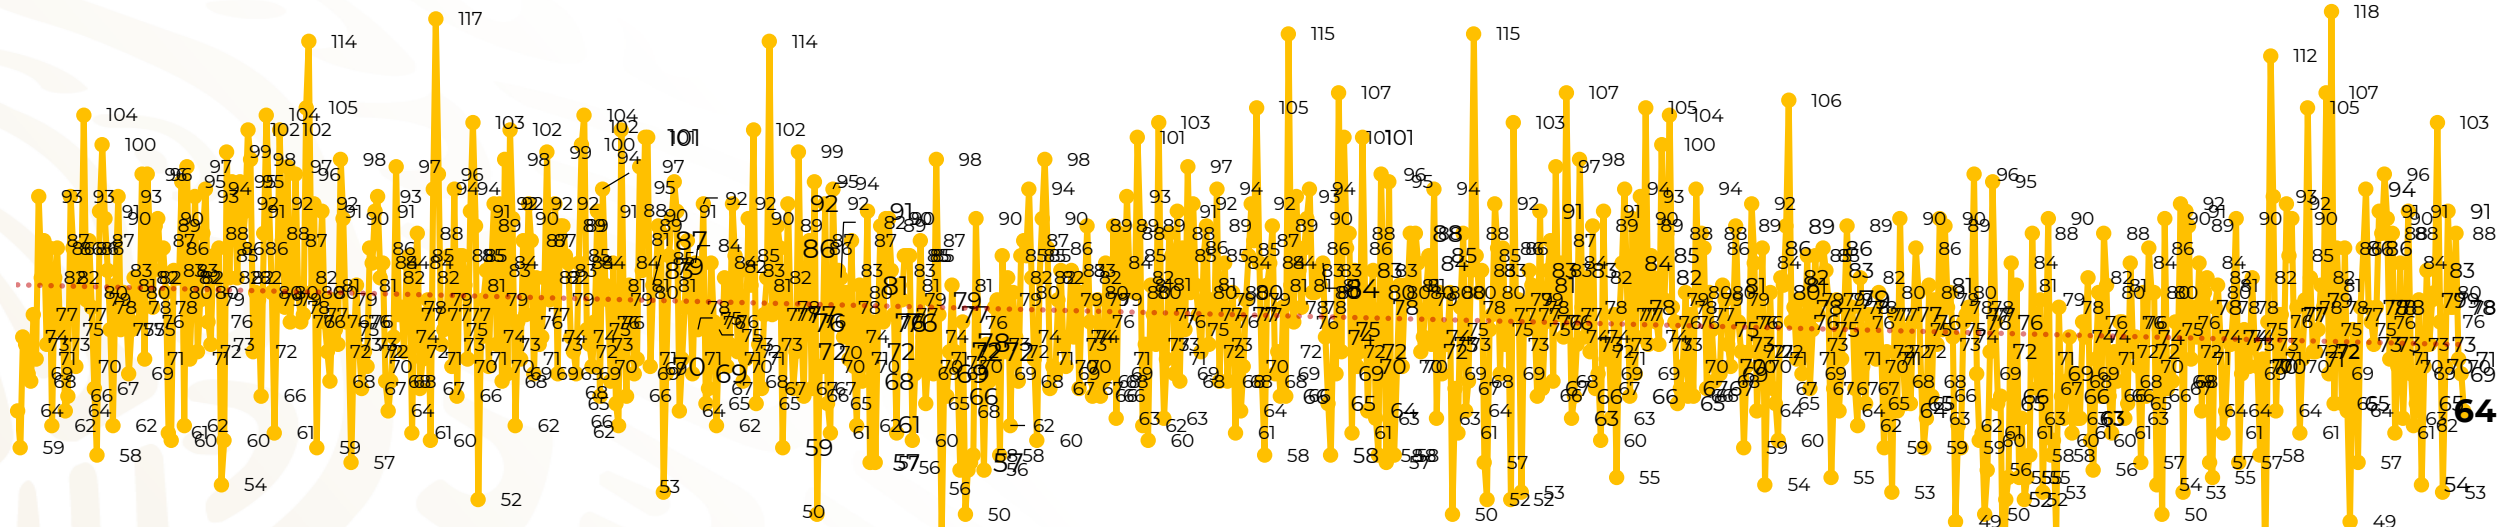

Víctimas reportadas por delito de homicidio (Fiscalías Estatales y Dependencias Federales)

Entidades	Julio 13
Aguascalientes	0
Baja California	6
Baja California Sur	0
Campeche	0
Chiapas	1
Chihuahua	3
Ciudad de México	2
Coahuila	0
Colima	0
Durango	0
Estado de México	5
Guanajuato	9
Guerrero	3
Hidalgo	2
Jalisco	4
Michoacán	9

Víctimas reportadas por delito de homicidio (Fiscalías Estatales y Dependencias Federales)

HOMICIDIOS DOLOSOS TENDENCIA MENSUAL (víctimas)

Mes	Víctimas	Promedio Diario	Días	Mes	Víctimas	Promedio Diario	Días	Mes	Víctimas	Promedio Diario	Días	Mes	Víctimas	Promedio Diario	Días	Mes	Víctimas	Promedio Diario	Días	
Mar-20	2,585	83.4	31	Oct-20	2,429	78.3	31	May-21	2,462	79.4	31	Dic-21	2,274	73.3	31	Jul-22	1,000	76.9	13	
Abr-20	2,492	83.1	30	Nov-20	2,303	76.7	30	Jun-21	2,251	75.0	30	Ene-22	2,061	66.5	31					
May-20	2,423	78.2	31	Dic-20	2,194	70.8	31	Jul-21	2,381	76.8	31	Feb-22	1,933	69.0	28					
Jun-20	2,413	80.4	30	Ene-21	2,379	76.7	31	Ago-21	2,414	77.9	31	Mar-22	2,241	72.3	31					
Jul-20	2,519	81.2	31	Feb-21	2,206	78.7	28	Sep-21	2,405	80.2	30	Abr-22	2,131	71.0	30					
Ago-20	2,524	81.4	31	Mar-21	2,444	78.8	31	Oct-21	2,332	75.2	31	May-22	2,472	79.7	31					
Sep-20	2,315	77.1	30	Abr-21	2,370	79.0	30	Nov-21	2,242	74.7	30	Jun-22	2,289	76.3	30					

01-ene. 15-ene. 29-ene. 12-feb. 26-feb. 11-mar. 25-mar. 08-abr. 22-abr. 06-may. 20-may. 03-jun. 17-jun. 01-jul. 15-jul. 29-jul. 12-ago. 26-ago. 09-sep. 23-sep. 07-oct. 21-oct. 04-nov. 18-nov. 02-dic. 16-dic. 30-dic. 13-ene. 27-ene. 10-feb. 24-feb. 10-mar. 24-mar. 07-abr. 21-abr. 05-may. 19-may. 02-jun. 16-jun. 30-jun. 14-jul. 28-jul. 11-ago. 25-ago. 08-sep. 22-sep. 06-oct. 20-oct. 03-nov. 17-nov. 01-dic. 15-dic. 29-dic. 12-ene. 26-ene. 09-feb. 23-feb. 09-mar. 23-mar. 06-abr. 20-abr. 04-may. 18-may. 01-jun. 15-jun. 29-jun. 13-jul.