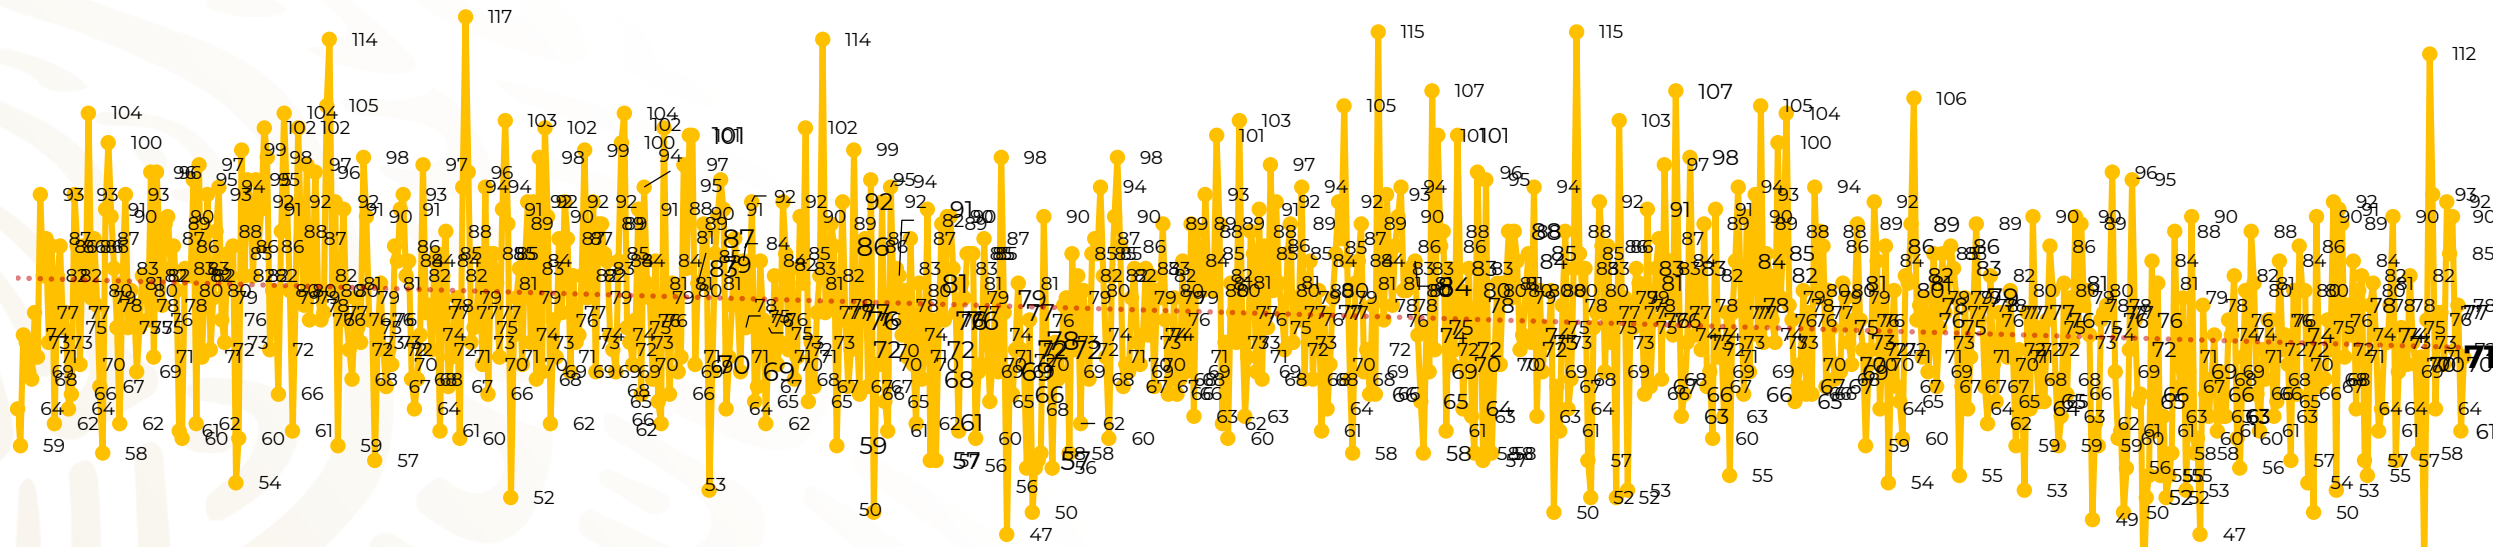

Víctimas reportadas por delito de homicidio (Fiscalías Estatales y Dependencias Federales)

Entidades	Mayo 13
Aguascalientes	0
Baja California	5
Baja California Sur	0
Campeche	0
Chiapas	2
Chihuahua	2
Ciudad de México	1
Coahuila	1
Colima	3
Durango	0
Estado de México	6
Guanajuato	5
Guerrero	0
Hidalgo	1
Jalisco	7
Michoacán	4

Entidades	Mayo 13
Morelos	1
Nayarit	4
Nuevo León	7
Oaxaca	1
Puebla	4
Querétaro	0
Quintana Roo	3
San Luis Potosí	0
Sinaloa	3
Sonora	3
Tabasco	1
Tamaulipas	0
Tlaxcala	0
Veracruz	3
Yucatán	1
Zacatecas	3
Total	71

Víctimas reportadas por delito de homicidio (Fiscalías Estatales y Dependencias Federales)

HOMICIDIOS DOLOSOS TENDENCIA MENSUAL (víctimas)

Mes	Víctimas	Promedio Diario	Días	Mes	Víctimas	Promedio Diario	Días	Mes	Víctimas	Promedio Diario	Días	Mes	Víctimas	Promedio Diario	Días	Mes	Víctimas	Promedio Diario	Días
Ago-19	2,469	79.6	31	Mar-20	2,585	83.4	31	Oct-20	2,429	78.3	31	May-21	2,462	79.4	31	Dic-21	2,274	73.3	31
Sep-19	2,386	79.5	30	Abr-20	2,492	83.1	30	Nov-20	2,303	76.7	30	Jun-21	2,251	75.0	30	Ene-22	2,061	66.5	31
Oct-19	2,356	76.0	31	May-20	2,423	78.2	31	Dic-20	2,194	70.8	31	Jul-21	2,381	76.8	31	Feb-22	1,933	69.0	28
Nov-19	2,370	79.0	30	Jun-20	2,413	80.4	30	Ene-21	2,379	76.7	31	Ago-21	2,414	77.9	31	Mar-22	2,241	72.3	31
Dic-19	2,444	78.8	31	Jul-20	2,519	81.2	31	Feb-21	2,206	78.7	28	Sep-21	2,405	80.2	30	Abr-22	2,131	71.0	30
Ene-20	2,376	76.6	31	Ago-20	2,524	81.4	31	Mar-21	2,444	78.8	31	Oct-21	2,332	75.2	31	May-22	1,042	80.1	13
Feb-20	2,352	81.1	29	Sep-20	2,315	77.1	30	Abr-21	2,370	79.0	30	Nov-21	2,242	74.7	30				