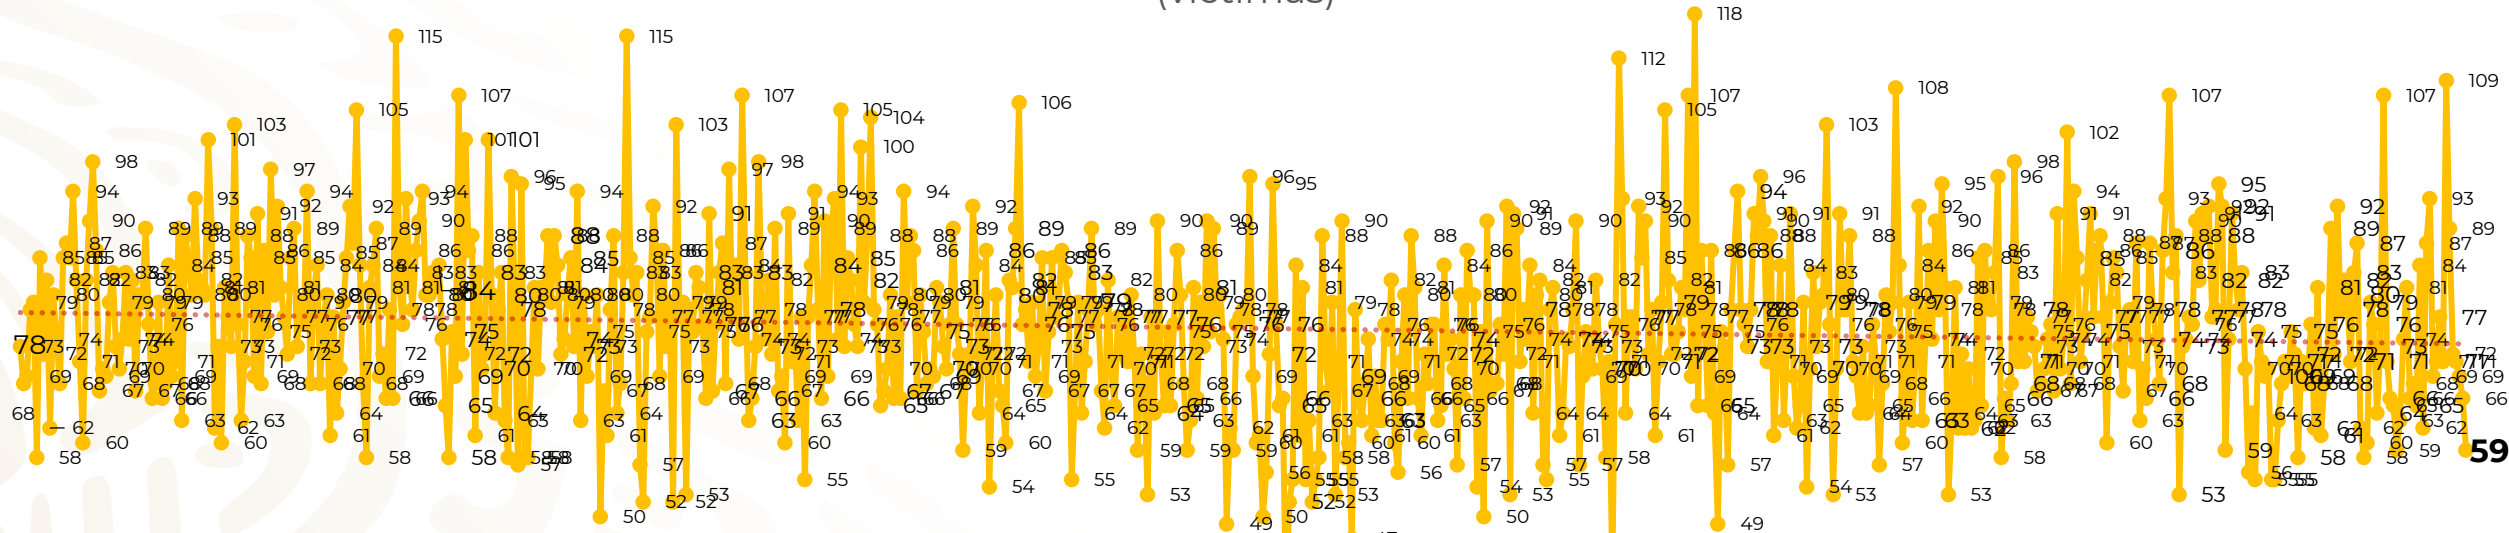

Víctimas reportadas por delito de homicidio (Fiscalías Estatales y Dependencias Federales)

Entidades	Enero 13
Aguascalientes	0
Baja California	2
Baja California Sur	0
Campeche	0
Chiapas	0
Chihuahua	6
Ciudad de México	1
Coahuila	0
Colima	1
Durango	0
Estado de México	3
Guanajuato	6
Guerrero	0
Hidalgo	2
Jalisco	5
Michoacán	5

Entidades	Enero 13
Morelos	2
Nayarit	2
Nuevo León	3
Oaxaca	6
Puebla	5
Querétaro	0
Quintana Roo	1
San Luis Potosí	1
Sinaloa	0
Sonora	2
Tabasco	0
Tamaulipas	1
Tlaxcala	0
Veracruz	1
Yucatán	0
Zacatecas	4
Total	59

Víctimas reportadas por delito de homicidio (Fiscalías Estatales y Dependencias Federales)

HOMICIDIOS DOLOSOS TENDENCIA MENSUAL (víctimas)

Mes	Víctimas	Promedio Diario	Días	Mes	Víctimas	Promedio Diario	Días	Mes	Víctimas	Promedio Diario	Días	Mes	Víctimas	Promedio Diario	Días	Mes	Víctimas	Promedio Diario	Días
Mar-20	2,585	83.4	31	Oct-20	2,429	78.3	31	May-21	2,462	79.4	31	Dic-21	2,274	73.3	31	Jul-22	2,331	75.1	31
Abr-20	2,492	83.1	30	Nov-20	2,303	76.7	30	Jun-21	2,251	75.0	30	Ene-22	2,061	66.5	31	Ago-22	2,304	74.3	31
May-20	2,423	78.2	31	Dic-20	2,194	70.8	31	Jul-21	2,381	76.8	31	Feb-22	1,933	69.0	28	Sep-22	2,329	77.6	30
Jun-20	2,413	80.4	30	Ene-21	2,379	76.7	31	Ago-21	2,414	77.9	31	Mar-22	2,241	72.3	31	Oct-22	2,481	80.0	31
Jul-20	2,519	81.2	31	Feb-21	2,206	78.7	28	Sep-21	2,405	80.2	30	Abr-22	2,131	71.0	30	Nov-22	2,071	69.0	30
Ago-20	2,524	81.4	31	Mar-21	2,444	78.8	31	Oct-21	2,332	75.2	31	May-22	2,472	79.7	31	Dic-22	2,277	73.4	31
Sep-20	2,315	77.1	30	Abr-21	2,370	79.0	30	Nov-21	2,242	74.7	30	Jun-22	2,289	76.3	30	Ene-23	1,003	77.1	13