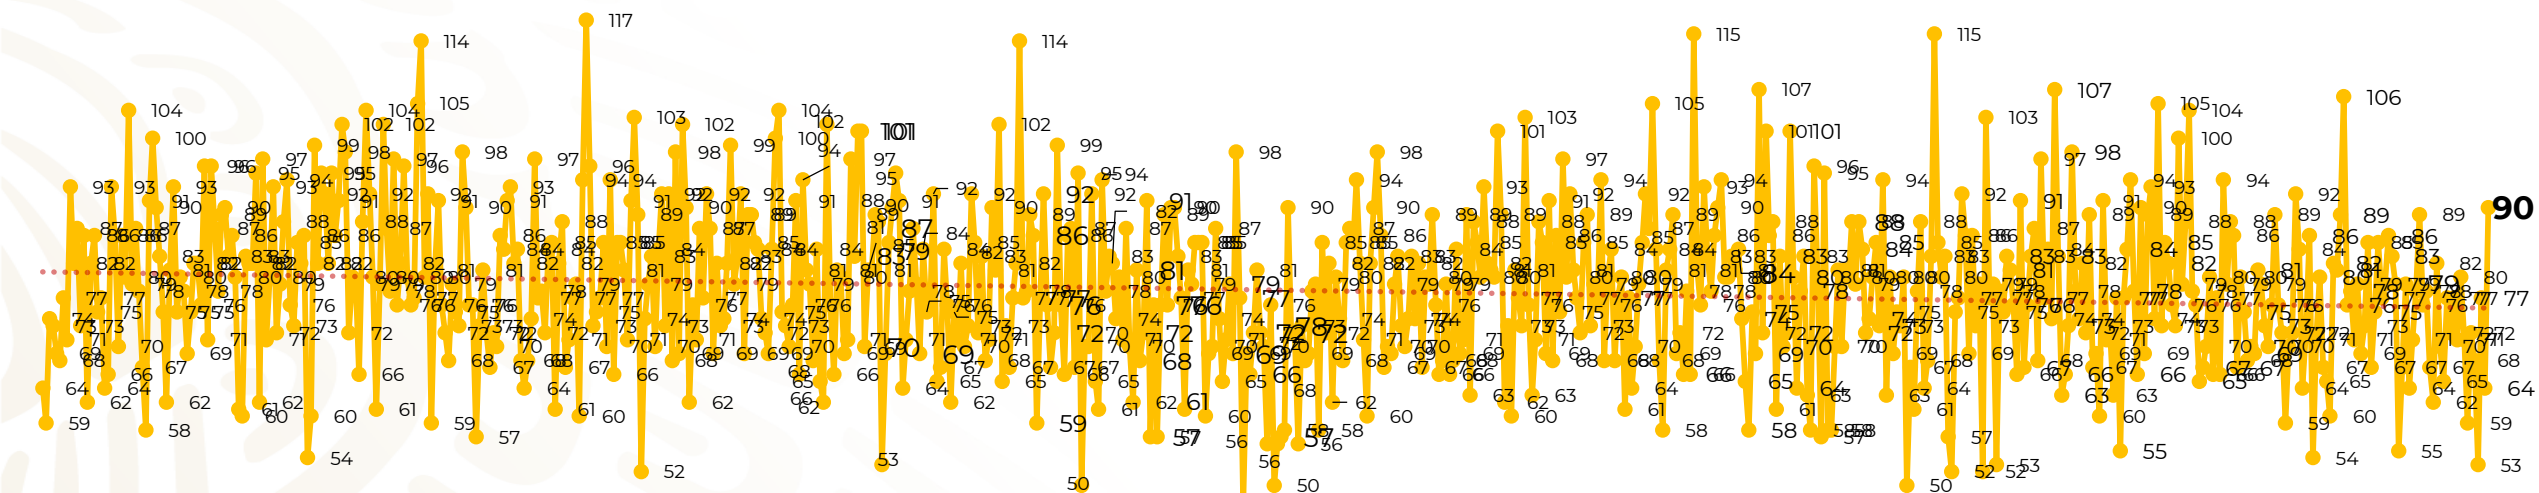

## Víctimas reportadas por delito de homicidio (Fiscalías Estatales y Dependencias Federales)

Entidades	Diciembre 12
Aguascalientes	0
<b>Baja California</b>	<b>7</b>
Baja California Sur	0
Campeche	1
Chiapas	2
Chihuahua	2
Ciudad de México	1
Coahuila	0
Colima	0
Durango	0
<b>Estado de México</b>	<b>7</b>
Guanajuato	3
<b>Guerrero</b>	<b>6</b>
Hidalgo	1
<b>Jalisco</b>	<b>7</b>
<b>Michoacán</b>	<b>19</b>

Entidades	Diciembre 12
Morelos	5
Nayarit	0
<b>Nuevo León</b>	<b>6</b>
<b>Oaxaca</b>	<b>6</b>
Puebla	1
Querétaro	0
Quintana Roo	0
San Luis Potosí	0
Sinaloa	2
Sonora	4
Tabasco	2
Tamaulipas	1
Tlaxcala	2
Veracruz	3
Yucatán	1
Zacatecas	1
<b>Total</b>	<b>90</b>

## HOMICIDIOS DOLOSOS TENDENCIA MENSUAL (víctimas)

Mes	Víctimas	Promedio Diario	Días	Mes	Víctimas	Promedio Diario	Días	Mes	Víctimas	Promedio Diario	Días	Mes	Víctimas	Promedio Diario	Días	Mes	Víctimas	Promedio Diario	Días	
Ago-19	2,469	79.6	31	Mar-20	2,585	83.4	31	Oct-20	2,429	78.3	31	May-21	2,462	79.4	31	Dic-21	854	71.2	12	
Sep-19	2,386	79.5	30	Abr-20	2,492	83.1	30	Nov-20	2,303	76.7	30	Jun-21	2,251	75.0	30					
Oct-19	2,356	76.0	31	May-20	2,423	78.2	31	Dic-20	2,194	70.8	31	Jul-21	2,381	76.8	31					
Nov-19	2,370	79.0	30	Jun-20	2,413	80.4	30	Ene-21	2,379	76.7	31	Ago-21	2,414	77.9	31					
Dic-19	2,444	78.8	31	Jul-20	2,519	81.2	31	Feb-21	2,206	78.7	28	Sep-21	2,405	80.2	30					
Ene-20	2,376	76.6	31	Ago-20	2,524	81.4	31	Mar-21	2,444	78.8	31	Oct-21	2,332	75.2	31					
Feb-20	2,352	81.1	29	Sep-20	2,315	77.1	30	Abr-21	2,370	79.0	30	Nov-21	2,242	74.7	30					