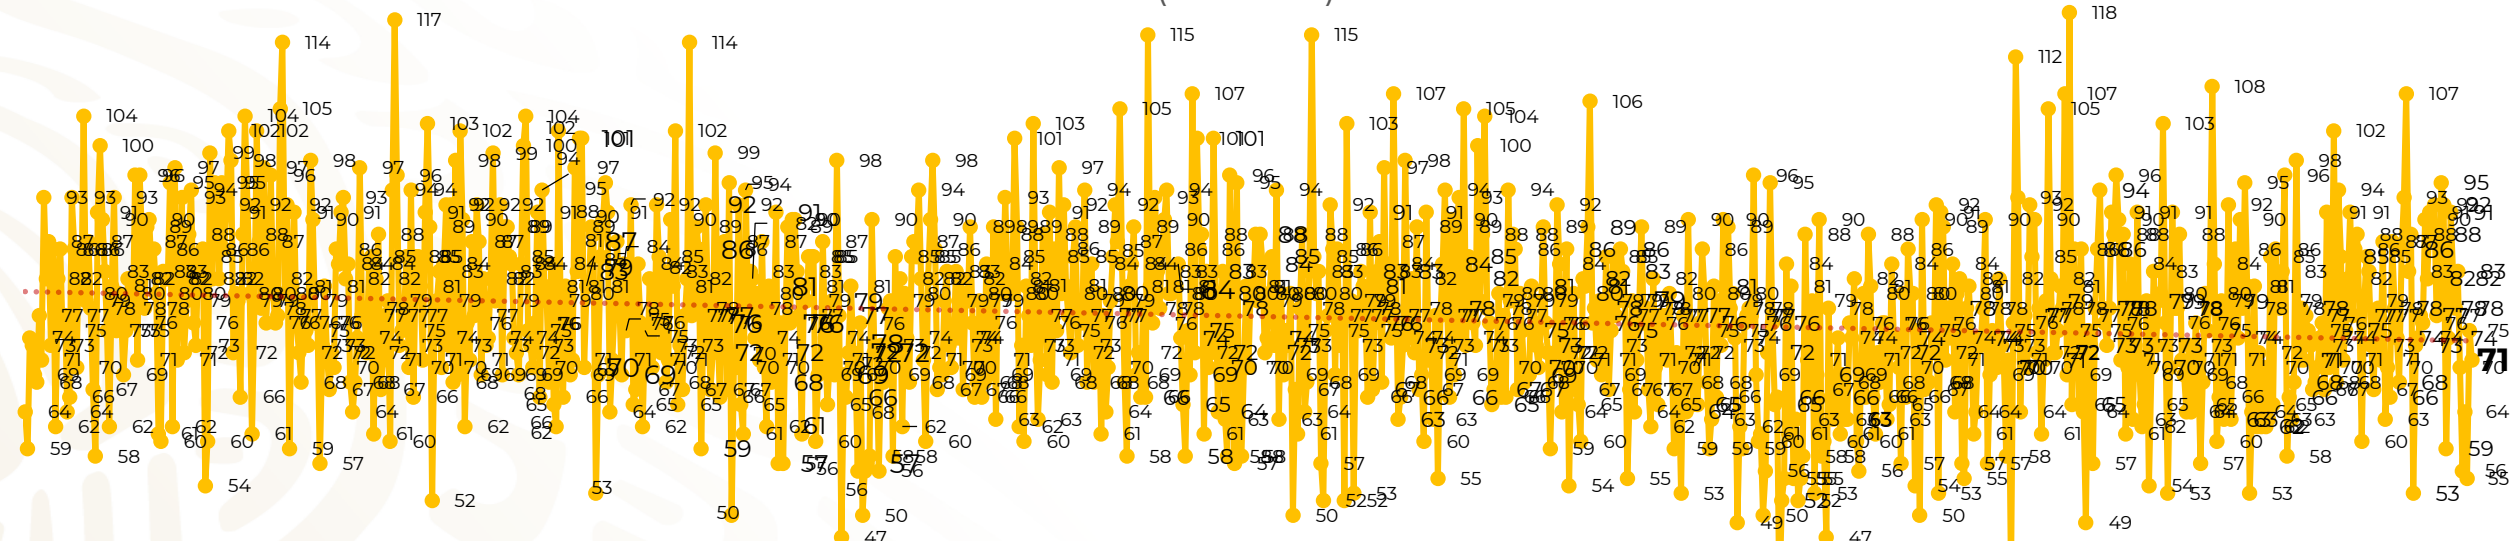

Víctimas reportadas por delito de homicidio (Fiscalías Estatales y Dependencias Federales)

Entidades	Noviembre 12
Aguascalientes	0
Baja California	4
Baja California Sur	0
Campeche	0
Chiapas	1
Chihuahua	3
Ciudad de México	6
Coahuila	0
Colima	0
Durango	0
Estado de México	8
Guanajuato	10
Guerrero	4
Hidalgo	0
Jalisco	5
Michoacán	3

Víctimas reportadas por delito de homicidio (Fiscalías Estatales y Dependencias Federales)

HOMICIDIOS DOLOSOS TENDENCIA MENSUAL (víctimas)

Mes	Víctimas	Promedio Diario	Días	Mes	Víctimas	Promedio Diario	Días	Mes	Víctimas	Promedio Diario	Días	Mes	Víctimas	Promedio Diario	Días	Mes	Víctimas	Promedio Diario	Días
Mar-20	2,585	83.4	31	Oct-20	2,429	78.3	31	May-21	2,462	79.4	31	Dic-21	2,274	73.3	31	Jul-22	2,331	75.1	31
Abr-20	2,492	83.1	30	Nov-20	2,303	76.7	30	Jun-21	2,251	75.0	30	Ene-22	2,061	66.5	31	Ago-22	2,304	74.3	31
May-20	2,423	78.2	31	Dic-20	2,194	70.8	31	Jul-21	2,381	76.8	31	Feb-22	1,933	69.0	28	Sep-22	2,329	77.6	30
Jun-20	2,413	80.4	30	Ene-21	2,379	76.7	31	Ago-21	2,414	77.9	31	Mar-22	2,241	72.3	31	Oct-22	2,481	80.0	31
Jul-20	2,519	81.2	31	Feb-21	2,206	78.7	28	Sep-21	2,405	80.2	30	Abr-22	2,131	71.0	30	Nov-22	858	71.5	12
Ago-20	2,524	81.4	31	Mar-21	2,444	78.8	31	Oct-21	2,332	75.2	31	May-22	2,472	79.7	31				
Sep-20	2,315	77.1	30	Abr-21	2,370	79.0	30	Nov-21	2,242	74.7	30	Jun-22	2,289	76.3	30				

01-ene. 15-ene. 29-ene. 12-feb. 26-feb. 11-mar. 25-mar. 08-abr. 22-abr. 06-may. 20-may. 03-jun. 17-jun. 01-jul. 15-jul. 29-jul. 12-ago. 26-ago. 09-sep. 23-sep. 07-oct. 21-oct. 04-nov. 18-nov. 02-dic. 16-dic. 30-dic. 13-ene. 27-ene. 10-feb. 24-feb. 10-mar. 24-mar. 07-abr. 21-abr. 05-may. 19-may. 02-jun. 16-jun. 30-jun. 14-jul. 28-jul. 11-ago. 25-ago. 08-sep. 22-sep. 06-oct. 20-oct. 03-nov. 17-nov. 01-dic. 15-dic. 29-dic. 12-ene. 26-ene. 09-feb. 23-feb. 09-mar. 23-mar. 06-abr. 20-abr. 04-may. 18-may. 01-jun. 15-jun. 29-jun. 13-jul. 27-jul. 10-ago. 24-ago. 07-sep. 21-sep. 05-oct. 19-oct. 02-nov.