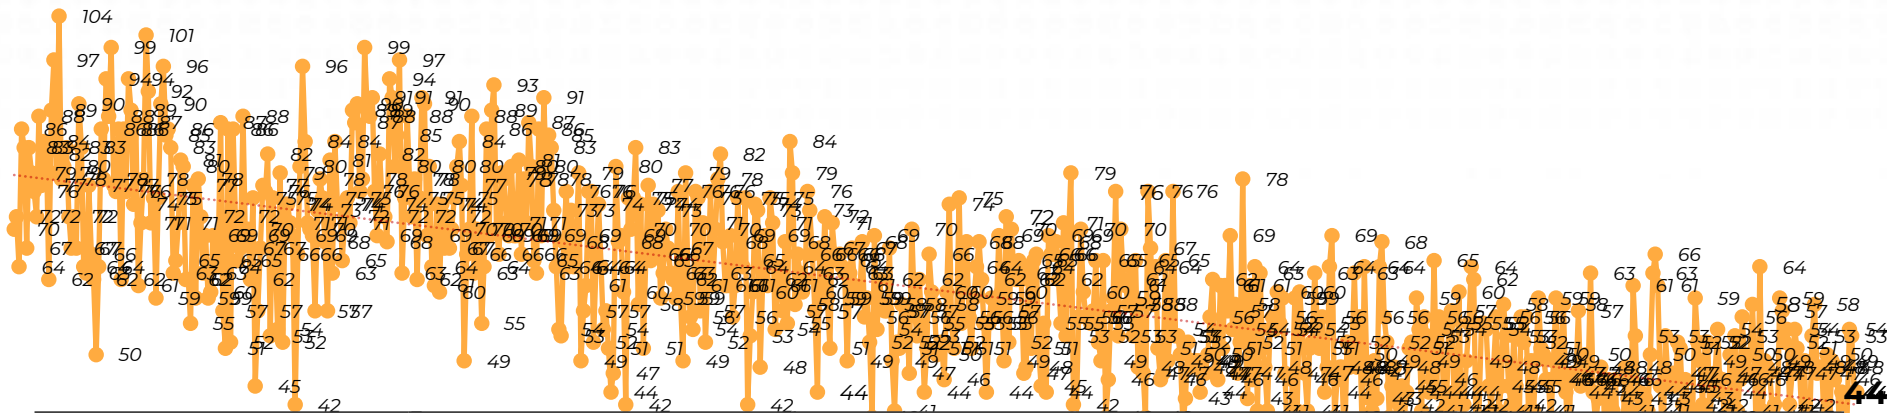

# VÍCTIMAS REPORTADAS POR DELITO DE HOMICIDIO

FISCALÍAS ESTATALES Y DEPENDENCIAS FEDERALES

12 DE MAYO DE 2026

No	Estado	No	Estado	No	Estado
0	AGUASCALIENTES	<b>5</b>	<b>GUANAJUATO</b>	0	QUINTANA ROO
4	BAJA CALIFORNIA	1	GUERRERO	0	SAN LUIS POTOSÍ
0	BAJA CALIFORNIA SUR	0	HIDALGO	<b>6</b>	<b>SINALOA</b>
0	CAMPECHE	2	JALISCO	1	SONORA
0	CHIAPAS	2	MICHOACÁN	0	TABASCO
1	CHIHUAHUA	1	MORELOS	0	TAMAULIPAS
3	CIUDAD DE MÉXICO	0	NAYARIT	<b>6</b>	<b>TLAXCALA</b>
0	COAHUILA	0	NUEVO LEÓN	<b>6</b>	<b>VERACRUZ</b>
1	COLIMA	0	OAXACA	0	YUCATÁN
0	DURANGO	3	PUEBLA	0	ZACATECAS
2	ESTADO DE MÉXICO	0	QUERÉTARO		

**TOTAL**

**44**

# VÍCTIMAS REPORTADAS POR DELITO DE HOMICIDIO

FISCALÍAS ESTATALES Y DEPENDENCIAS FEDERALES

## HOMICIDIOS DOLOSOS TENDENCIA MENSUAL

(víctimas)

Mes	Víctimas	Promedio Diario	Días	Mes	Víctimas	Promedio Diario	Días	Mes	Víctimas	Promedio Diario	Días	Mes	Víctimas	Promedio Diario	Días	Mes	Víctimas	Promedio Diario	Días
Sep-23	2,196	73.2	30	Abr-24	2,349	78.3	30	Nov-24	2,234	74.4	30	Jun-25	1,818	60.6	30	Ene-26	1,468	47.3	31
Oct-23	2,148	69.2	31	May-24	2,410	77.7	31	Dic-24	2,026	65.3	31	Jul-25	1,754	56.5	31	Feb-26	1,279	45.6	28
Nov-23	2,101	70.0	30	Jun-24	2,363	78.7	30	Ene-25	2,037	65.7	31	Ago-25	1,634	52.7	31	Mar-26	1,448	46.7	31
Dic-23	2,051	66.2	31	Jul-24	2,151	69.3	31	Feb-25	1,807	64.5	28	Sep-25	1,587	52.9	30	Abr-26	1,409	46.9	30
Ene-24	2,127	68.6	31	Ago-24	2,143	69.1	31	Mar-25	1,996	64.3	31	Oct-25	1,553	50.1	31	May-26	527	43.9	12
Feb-24	2,077	71.6	29	Sep-24	2,350	78	30	Abr-25	1,705	56.8	30	Nov-25	1,503	50.1	30				
Mar-24	2,192	70.7	31	Oct-24	2,293	73.9	31	May-25	1,777	57.3	31	Dic-25	1,503	48.4	31				