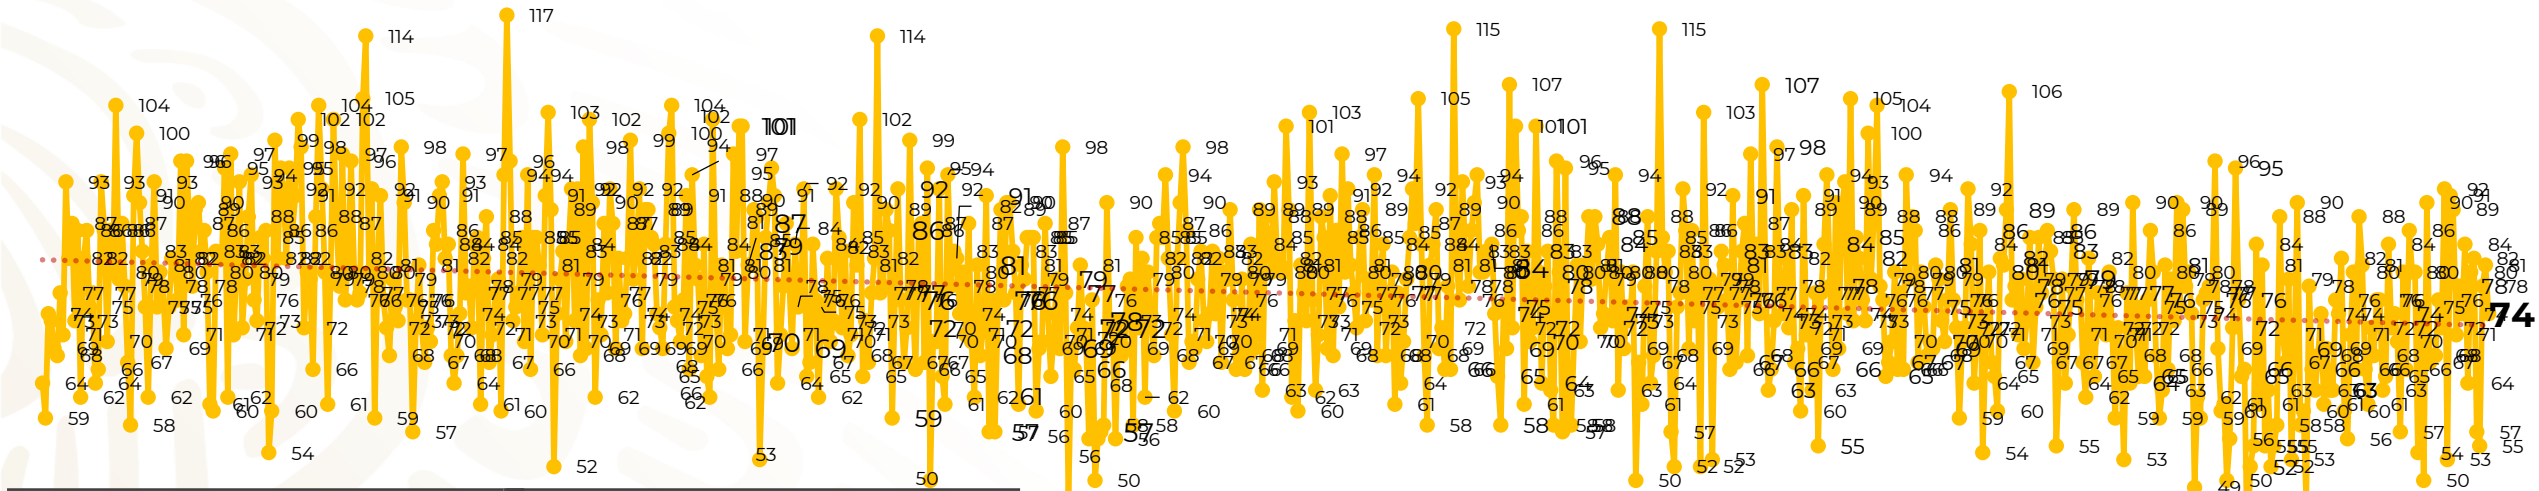

Víctimas reportadas por delito de homicidio (Fiscalías Estatales y Dependencias Federales)

Entidades	Abril 12
Aguascalientes	0
Baja California	6
Baja California Sur	0
Campeche	0
Chiapas	2
Chihuahua	0
Ciudad de México	1
Coahuila	0
Colima	1
Durango	0
Estado de México	7
Guanajuato	6
Guerrero	7
Hidalgo	2
Jalisco	0
Michoacán	9

Víctimas reportadas por delito de homicidio (Fiscalías Estatales y Dependencias Federales)

HOMICIDIOS DOLOSOS TENDENCIA MENSUAL (víctimas)

Table with 20 columns: Mes, Víctimas, Promedio Diario, Días. It provides monthly totals and averages for the period from August 2019 to April 2022.

Table with 20 columns: 01-ene., 15-ene., 29-ene., 12-feb., 26-feb., 11-mar., 25-mar., 08-abr., 22-abr., 06-may., 20-may., 03-jun., 17-jun., 01-jul., 15-jul., 29-jul., 12-ago., 26-ago., 09-sep., 23-sep., 07-oct., 21-oct., 04-nov., 18-nov., 02-dic., 16-dic., 30-dic., 13-ene., 27-ene., 10-feb., 24-feb., 10-mar., 24-mar., 07-abr., 21-abr., 05-may., 19-may., 02-jun., 16-jun., 30-jun., 14-jul., 28-jul., 11-ago., 25-ago., 08-sep., 22-sep., 06-oct., 20-oct., 03-nov., 17-nov., 01-dic., 15-dic., 29-dic., 12-ene., 26-ene., 09-feb., 23-feb., 09-mar., 23-mar., 06-abr.