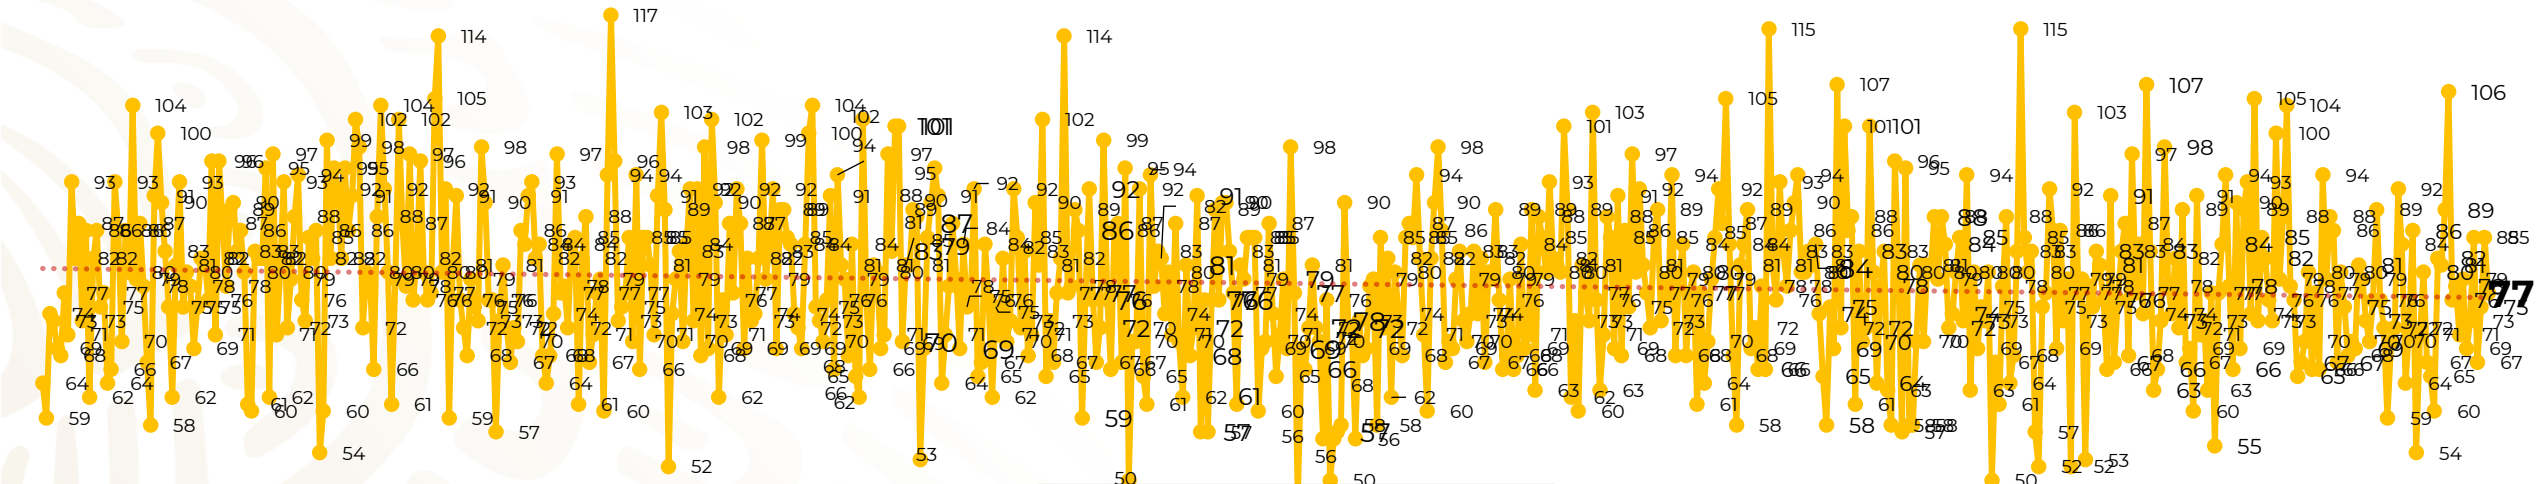

Víctimas reportadas por delito de homicidio (Fiscalías Estatales y Dependencias Federales)

Entidades	Noviembre 11
Aguascalientes	0
Baja California	3
Baja California Sur	0
Campeche	0
Chiapas	0
Chihuahua	3
Ciudad de México	8
Coahuila	1
Colima	1
Durango	0
Estado de México	3
Guanajuato	13
Guerrero	3
Hidalgo	1
Jalisco	4
Michoacán	7

Entidades	Noviembre 11
Morelos	0
Nayarit	0
Nuevo León	2
Oaxaca	1
Puebla	4
Querétaro	1
Quintana Roo	3
San Luis Potosí	1
Sinaloa	2
Sonora	0
Tabasco	2
Tamaulipas	5
Tlaxcala	0
Veracruz	4
Yucatán	0
Zacatecas	5
Total	77

Víctimas reportadas por delito de homicidio (Fiscalías Estatales y Dependencias Federales)

HOMICIDIOS DOLOSOS TENDENCIA MENSUAL (víctimas)

Mes	Víctimas	Promedio Diario	Días	Mes	Víctimas	Promedio Diario	Días	Mes	Víctimas	Promedio Diario	Días	Mes	Víctimas	Promedio Diario	Días	Mes	Víctimas	Promedio Diario	Días
Dic-18 ¹	2,153	79.7	27	Ago-19	2,469	79.6	31	Mar-20	2,585	83.4	31	Oct-20	2,429	78.3	31	May-21	2,462	79.4	31
Ene-19	2,326	75.0	31	Sep-19	2,386	79.5	30	Abr-20	2,492	83.1	30	Nov-20	2,303	76.7	30	Jun-21	2,251	75.0	30
Feb-19	2,326	83.1	28	Oct-19	2,356	76.0	31	May-20	2,423	78.2	31	Dic-20	2,194	70.8	31	Jul-21	2,381	76.8	31
Mar-19	2,404	77.5	31	Nov-19	2,370	79.0	30	Jun-20	2,413	80.4	30	Ene-21	2,379	76.7	31	Ago-21	2,414	77.9	31
Abr-19	2,227	74.2	30	Dic-19	2,444	78.8	31	Jul-20	2,519	81.2	31	Feb-21	2,206	78.7	28	Sep-21	2,405	80.2	30
May-19	2,384	76.9	31	Ene-20	2,376	76.6	31	Ago-20	2,524	81.4	31	Mar-21	2,444	78.8	31	Oct-21	2,332	75.2	31
Jun-19	2,543	84.8	30	Feb-20	2,352	81.1	29	Sep-20	2,315	77.1	30	Abr-21	2,370	79.0	30	Nov-21	835	75.9	11
Jul-19	2,414	77.8	31																