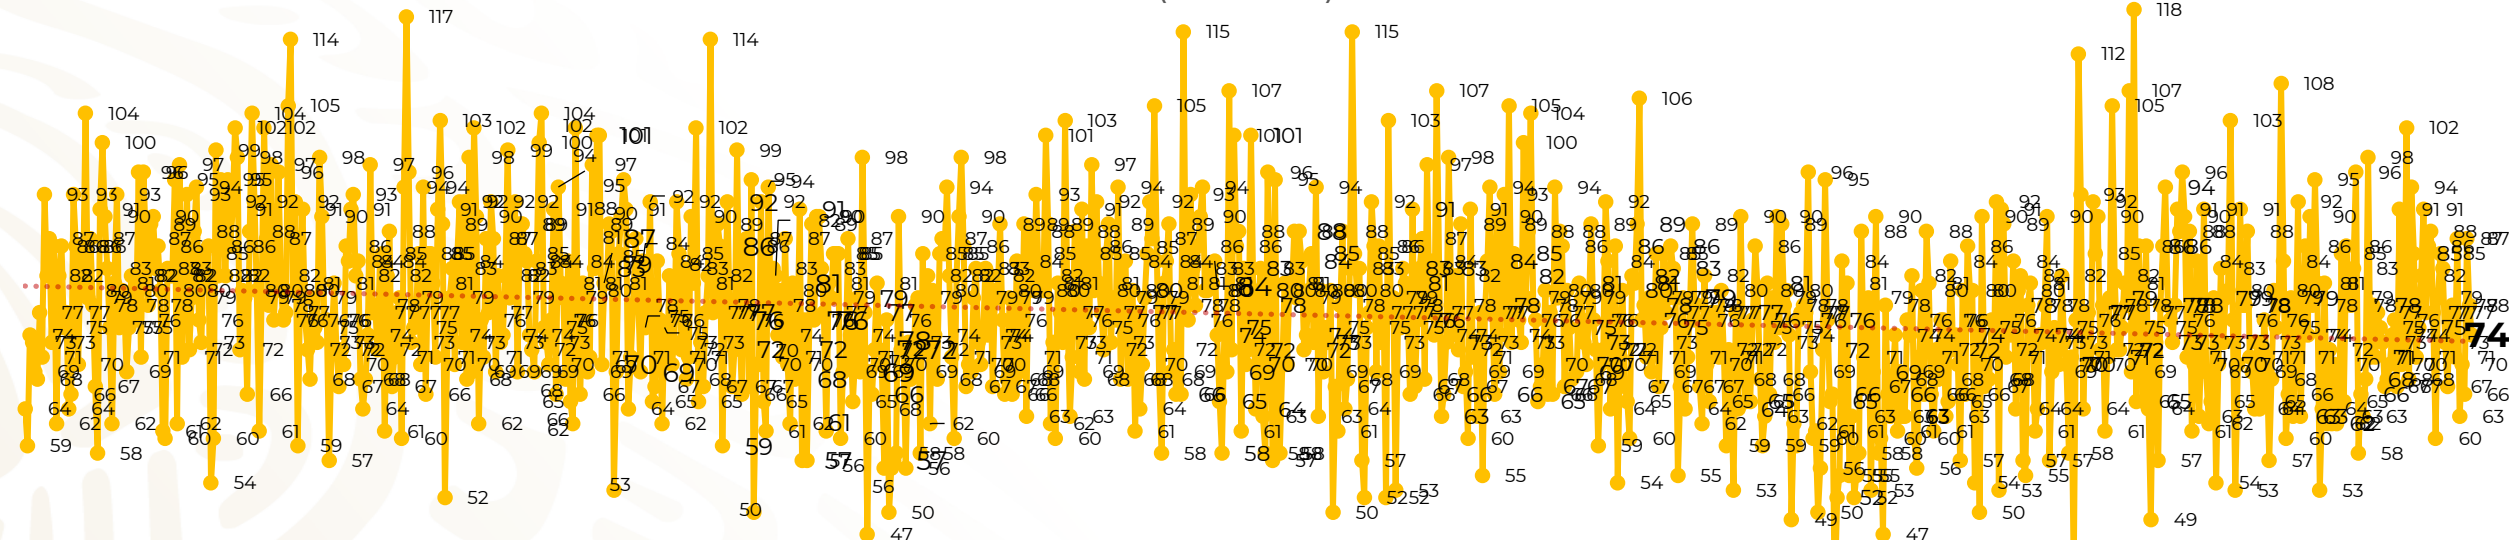

## Víctimas reportadas por delito de homicidio (Fiscalías Estatales y Dependencias Federales)

Entidades	Octubre 11
Aguascalientes	0
<b>Baja California</b>	<b>7</b>
Baja California Sur	0
Campeche	0
Chiapas	0
Chihuahua	3
Ciudad de México	1
Coahuila	0
Colima	2
Durango	1
Estado de México	3
<b>Guanajuato</b>	<b>11</b>
Guerrero	4
Hidalgo	0
<b>Jalisco</b>	<b>8</b>
Michoacán	0

Entidades	Octubre 11
Morelos	4
Nayarit	0
Nuevo León	1
Oaxaca	0
Puebla	6
Querétaro	1
Quintana Roo	2
San Luis Potosí	1
Sinaloa	0
Sonora	1
Tabasco	2
Tamaulipas	1
Tlaxcala	0
Veracruz	4
Yucatán	0
<b>Zacatecas</b>	<b>11</b>
<b>Total</b>	<b>74</b>

## HOMICIDIOS DOLOSOS TENDENCIA MENSUAL (víctimas)

Mes	Víctimas	Promedio Diario	Días	Mes	Víctimas	Promedio Diario	Días	Mes	Víctimas	Promedio Diario	Días	Mes	Víctimas	Promedio Diario	Días	Mes <sup>42</sup>	Víctimas	Promedio Diario	Días
Mar-20	2,585	83.4	31	Oct-20	2,429	78.3	31	May-21	2,462	79.4	31	Dic-21	2,274	73.3	31	Jul-22	2,331	75.1	31
Abr-20	2,492	83.1	30	Nov-20	2,303	76.7	30	Jun-21	2,251	75.0	30	Ene-22	2,061	66.5	31	Ago-22	2,304	74.3	31
May-20	2,423	78.2	31	Dic-20	2,194	70.8	31	Jul-21	2,381	76.8	31	Feb-22	1,933	69.0	28	Sep-22	2,329	77.6	30
Jun-20	2,413	80.4	30	Ene-21	2,379	76.7	31	Ago-21	2,414	77.9	31	Mar-22	2,241	72.3	31	Oct-22	818	74.4	11
Jul-20	2,519	81.2	31	Feb-21	2,206	78.7	28	Sep-21	2,405	80.2	30	Abr-22	2,131	71.0	30				
Ago-20	2,524	81.4	31	Mar-21	2,444	78.8	31	Oct-21	2,332	75.2	31	May-22	2,472	79.7	31				
Sep-20	2,315	77.1	30	Abr-21	2,370	79.0	30	Nov-21	2,242	74.7	30	Jun-22	2,289	76.3	30				