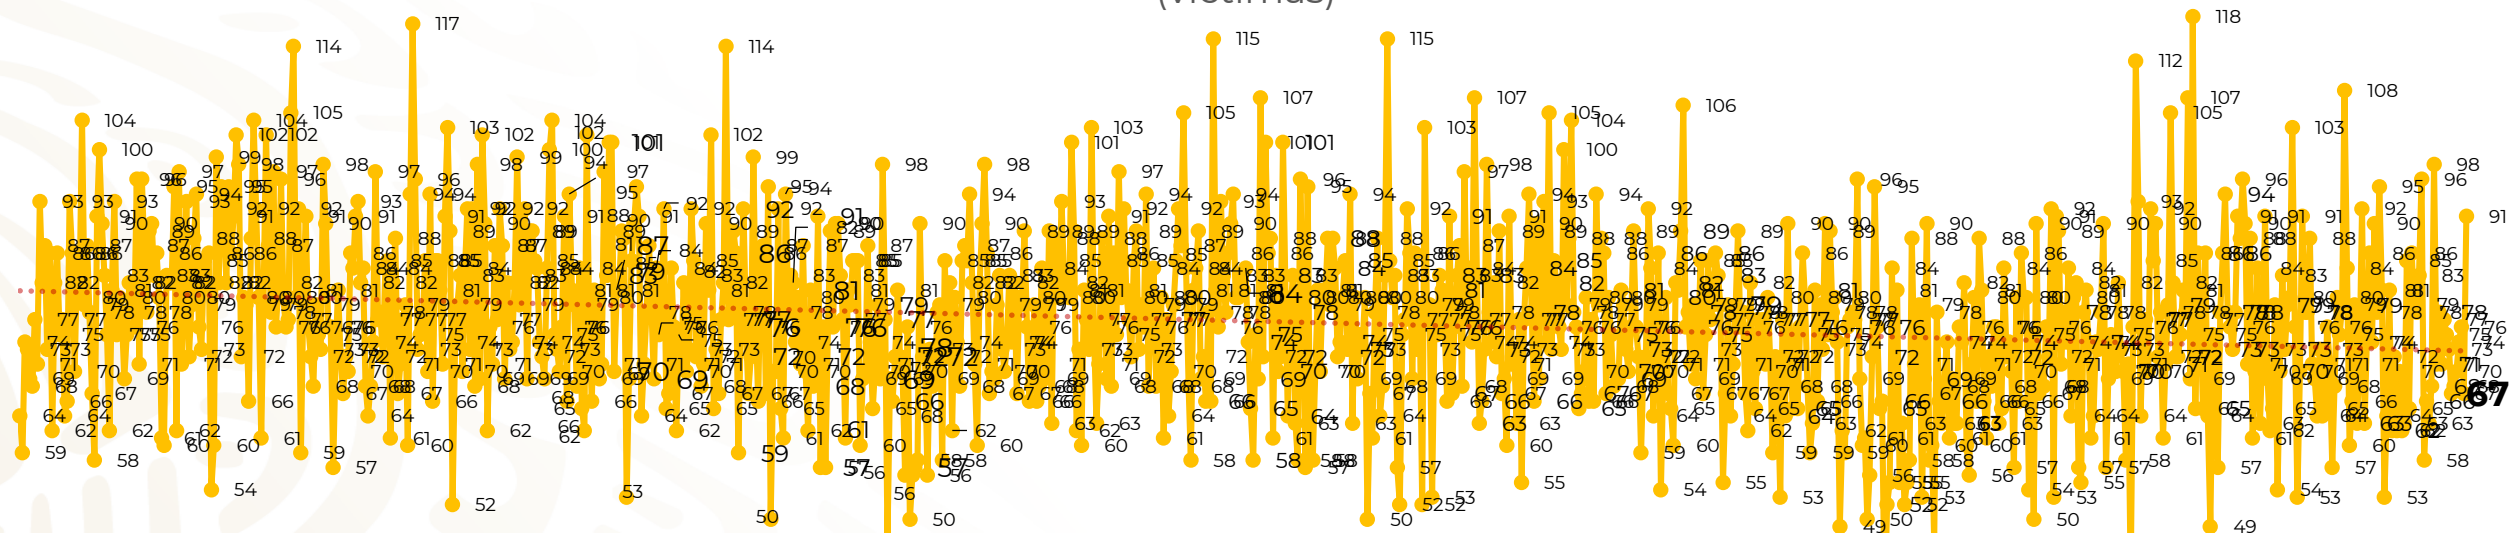

## Víctimas reportadas por delito de homicidio (Fiscalías Estatales y Dependencias Federales)

Entidades	Septiembre 11
Aguascalientes	0
Baja California	3
Baja California Sur	0
Campeche	0
Chiapas	0
Chihuahua	0
Ciudad de México	1
Coahuila	0
Colima	1
Durango	0
<b>Estado de México</b>	<b>9</b>
<b>Guanajuato</b>	<b>11</b>
Guerrero	5
Hidalgo	0
Jalisco	5
<b>Michoacán</b>	<b>7</b>

Entidades	Septiembre 11
Morelos	4
Nayarit	0
<b>Nuevo León</b>	<b>8</b>
Oaxaca	3
<b>Puebla</b>	<b>8</b>
Querétaro	0
Quintana Roo	3
San Luis Potosí	4
Sinaloa	1
<b>Sonora</b>	<b>6</b>
Tabasco	0
Tamaulipas	0
Tlaxcala	0
Veracruz	5
Yucatán	0
<b>Zacatecas</b>	<b>7</b>
<b>Total</b>	<b>91</b>

Víctimas reportadas por delito de homicidio (Fiscalías Estatales y Dependencias Federales)

HOMICIDIOS DOLOSOS TENDENCIA MENSUAL (víctimas)

Table with 18 columns: Mes, Víctimas, Promedio Diario, Días. It lists monthly statistics for periods from March 2020 to September 2022, with values for victims, daily average, and days.

- 01-ene, 15-ene, 29-ene, 12-feb, 26-feb, 11-mar, 25-mar, 08-abr, 22-abr, 06-may, 20-may, 03-jun, 17-jun, 01-jul, 15-jul, 29-jul, 12-ago, 26-ago, 09-sep, 23-sep, 07-oct, 21-oct, 04-nov, 18-nov, 02-dic, 16-dic, 30-dic, 13-ene, 27-ene, 10-feb, 24-feb, 10-mar, 24-mar, 07-abr, 21-abr, 05-may, 19-may, 02-jun, 16-jun, 30-jun, 14-jul, 28-jul, 11-ago, 25-ago, 08-sep, 22-sep, 06-oct, 20-oct, 03-nov, 17-nov, 01-dic, 15-dic, 29-dic, 12-ene, 26-ene, 09-feb, 23-feb, 09-mar, 23-mar, 06-abr, 20-abr, 04-may, 18-may, 01-jun, 15-jun, 29-jun, 13-jul, 27-jul, 10-ago, 24-ago, 07-sep