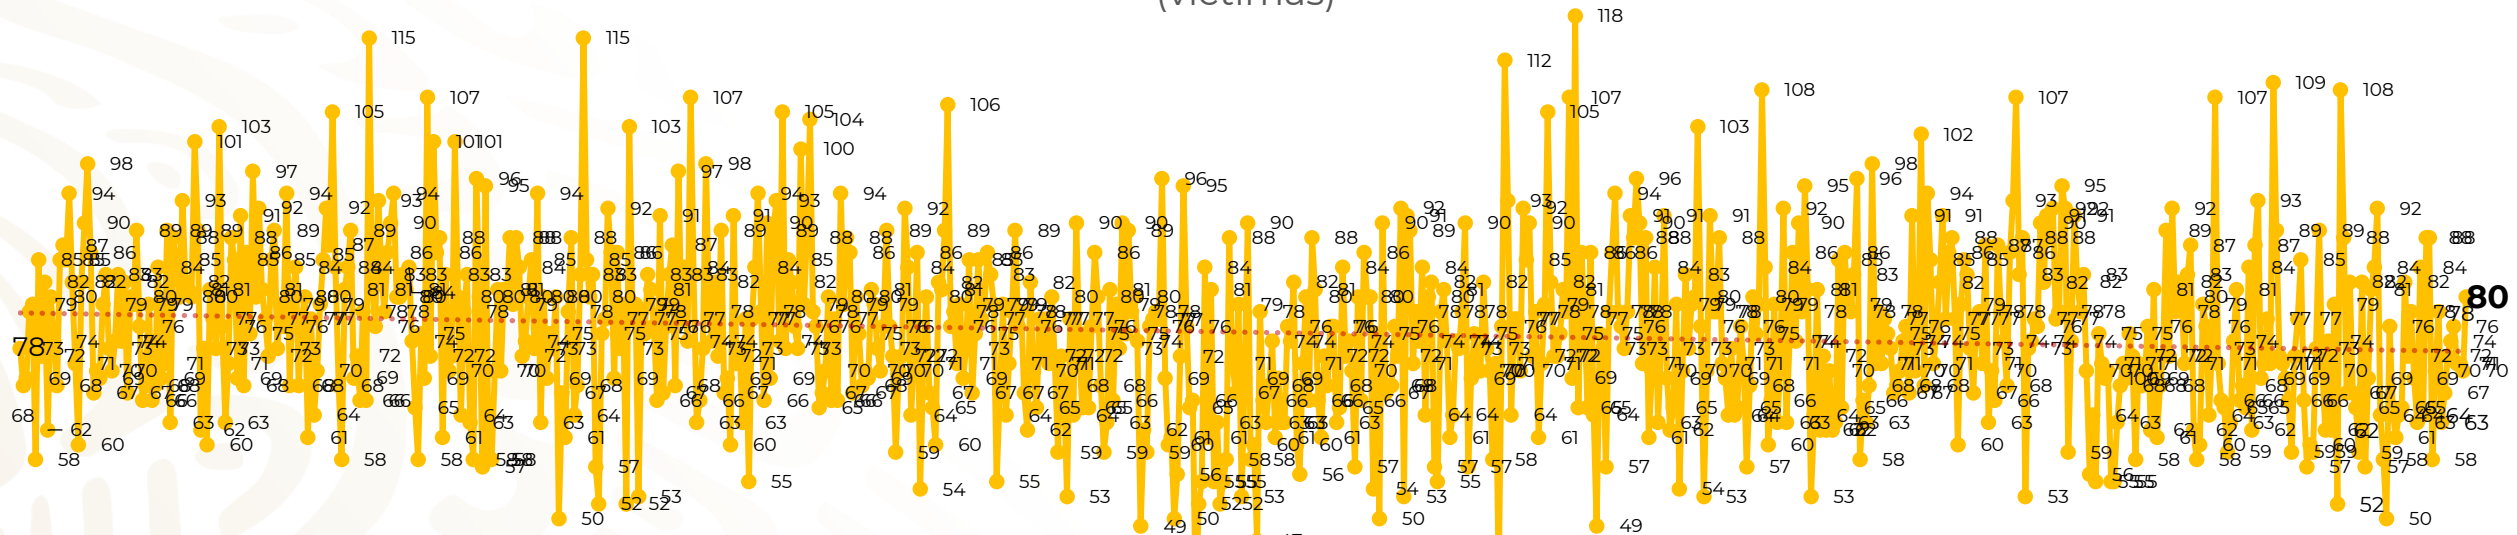

Víctimas reportadas por delito de homicidio (Fiscalías Estatales y Dependencias Federales)

Entidades	Marzo 11
Aguascalientes	0
Baja California	5
Baja California Sur	0
Campeche	0
Chiapas	3
Chihuahua	10
Ciudad de México	3
Coahuila	0
Colima	0
Durango	0
Estado de México	6
Guanajuato	4
Guerrero	3
Hidalgo	1
Jalisco	6
Michoacán	6

Entidades	Marzo 11
Morelos	4
Nayarit	0
Nuevo León	5
Oaxaca	4
Puebla	3
Querétaro	0
Quintana Roo	2
San Luis Potosí	0
Sinaloa	5
Sonora	3
Tabasco	3
Tamaulipas	2
Tlaxcala	0
Veracruz	0
Yucatán	0
Zacatecas	2
Total	80

Víctimas reportadas por delito de homicidio (Fiscalías Estatales y Dependencias Federales)

HOMICIDIOS DOLOSOS TENDENCIA MENSUAL (víctimas)

Mes	Víctimas	Promedio Diario	Días	Mes	Víctimas	Promedio Diario	Días	Mes	Víctimas	Promedio Diario	Días	Mes	Víctimas	Promedio Diario	Días	Mes	Víctimas	Promedio Diario	Días
Oct-20	2,429	78.3	31	May-21	2,462	79.4	31	Dic-21	2,274	73.3	31	Jul-22	2,331	75.1	31	Feb-23	1,987	70.9	28
Nov-20	2,303	76.7	30	Jun-21	2,251	75.0	30	Ene-22	2,061	66.5	31	Ago-22	2,304	74.3	31	Mar-23	792	72	11
Dic-20	2,194	70.8	31	Jul-21	2,381	76.8	31	Feb-22	1,933	69.0	28	Sep-22	2,329	77.6	30				
Ene-21	2,379	76.7	31	Ago-21	2,414	77.9	31	Mar-22	2,241	72.3	31	Oct-22	2,481	80.0	31				
Feb-21	2,206	78.7	28	Sep-21	2,405	80.2	30	Abr-22	2,131	71.0	30	Nov-22	2,071	69.0	30				
Mar-21	2,444	78.8	31	Oct-21	2,332	75.2	31	May-22	2,472	79.7	31	Dic-22	2,277	73.4	31				
Abr-21	2,370	79.0	30	Nov-21	2,242	74.7	30	Jun-22	2,289	76.3	30	Ene-23	2,303	74.3	31				