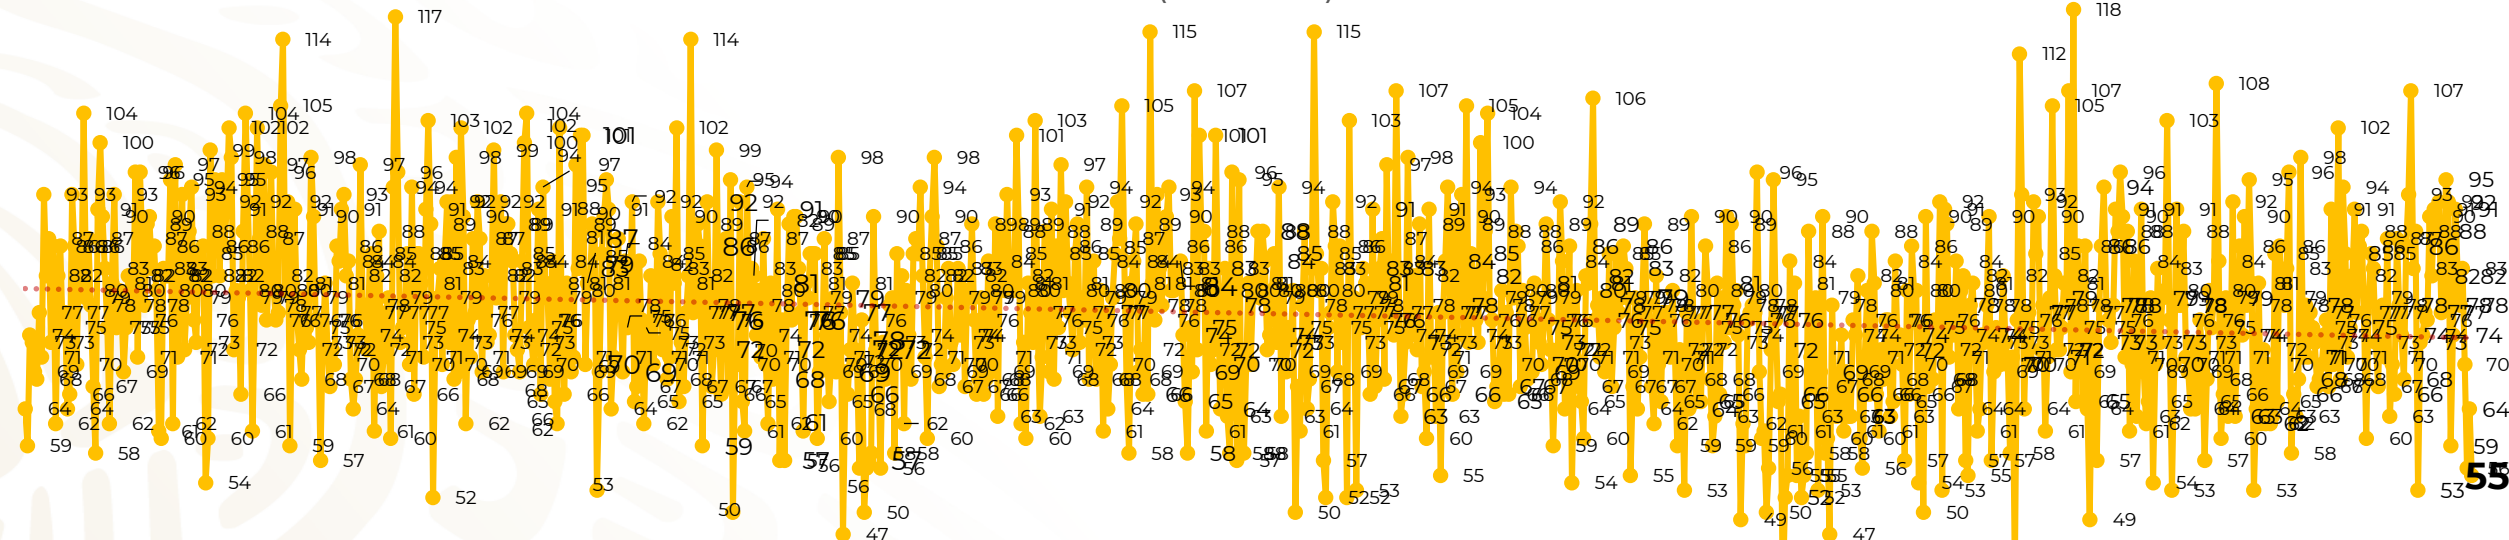

Víctimas reportadas por delito de homicidio (Fiscalías Estatales y Dependencias Federales)

Entidades	Noviembre 10
Aguascalientes	0
Baja California	0
Baja California Sur	0
Campeche	0
Chiapas	0
Chihuahua	3
Ciudad de México	3
Coahuila	1
Colima	0
Durango	0
Estado de México	8
Guanajuato	5
Guerrero	4
Hidalgo	2
Jalisco	6
Michoacán	5

Entidades	Noviembre 10
Morelos	3
Nayarit	0
Nuevo León	5
Oaxaca	2
Puebla	0
Querétaro	0
Quintana Roo	2
San Luis Potosí	1
Sinaloa	0
Sonora	0
Tabasco	0
Tamaulipas	2
Tlaxcala	1
Veracruz	2
Yucatán	0
Zacatecas	0
Total	55

Víctimas reportadas por delito de homicidio (Fiscalías Estatales y Dependencias Federales)

HOMICIDIOS DOLOSOS TENDENCIA MENSUAL (víctimas)

Mes	Víctimas	Promedio Diario	Días	Mes	Víctimas	Promedio Diario	Días	Mes	Víctimas	Promedio Diario	Días	Mes	Víctimas	Promedio Diario	Días	Mes	Víctimas	Promedio Diario	Días
Mar-20	2,585	83.4	31	Oct-20	2,429	78.3	31	May-21	2,462	79.4	31	Dic-21	2,274	73.3	31	Jul-22	2,331	75.1	31
Abr-20	2,492	83.1	30	Nov-20	2,303	76.7	30	Jun-21	2,251	75.0	30	Ene-22	2,061	66.5	31	Ago-22	2,304	74.3	31
May-20	2,423	78.2	31	Dic-20	2,194	70.8	31	Jul-21	2,381	76.8	31	Feb-22	1,933	69.0	28	Sep-22	2,329	77.6	30
Jun-20	2,413	80.4	30	Ene-21	2,379	76.7	31	Ago-21	2,414	77.9	31	Mar-22	2,241	72.3	31	Oct-22	2,481	80.0	31
Jul-20	2,519	81.2	31	Feb-21	2,206	78.7	28	Sep-21	2,405	80.2	30	Abr-22	2,131	71.0	30	Nov-22	712	71.2	10
Ago-20	2,524	81.4	31	Mar-21	2,444	78.8	31	Oct-21	2,332	75.2	31	May-22	2,472	79.7	31				
Sep-20	2,315	77.1	30	Abr-21	2,370	79.0	30	Nov-21	2,242	74.7	30	Jun-22	2,289	76.3	30				