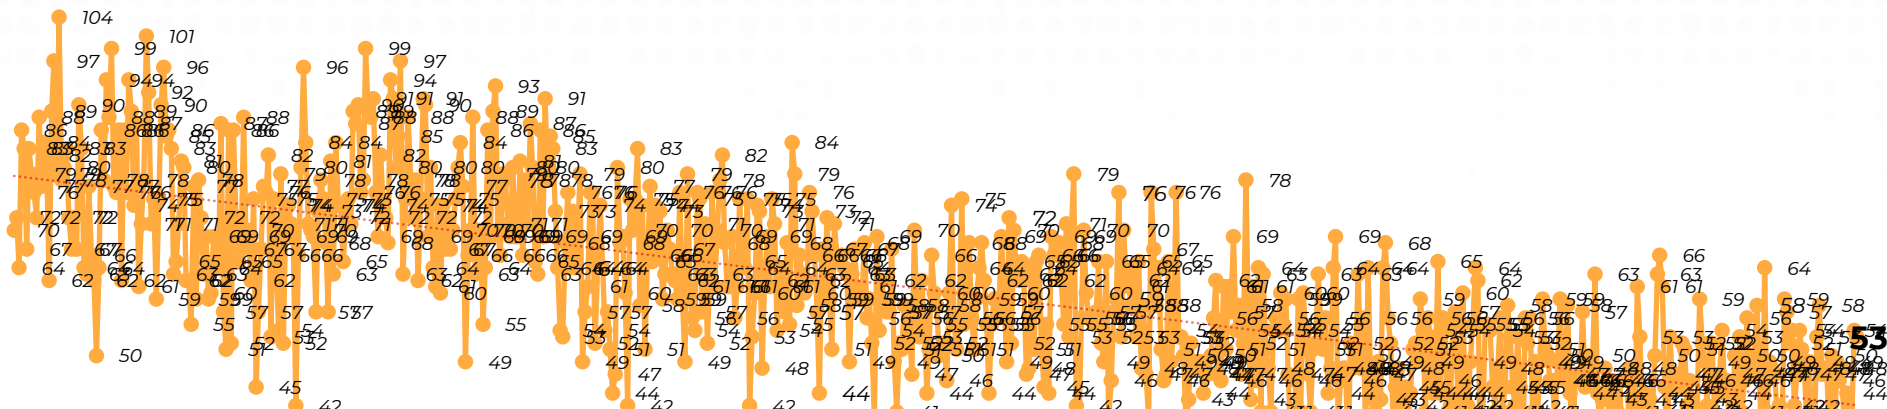

# VÍCTIMAS REPORTADAS POR DELITO DE HOMICIDIO

FISCALÍAS ESTATALES Y DEPENDENCIAS FEDERALES

10 DE MAYO DE 2026

No	Estado	No	Estado	No	Estado
0	AGUASCALIENTES	4	GUANAJUATO	0	QUINTANA ROO
4	BAJA CALIFORNIA	2	GUERRERO	0	SAN LUIS POTOSÍ
0	BAJA CALIFORNIA SUR	0	HIDALGO	<b>5</b>	<b>SINALOA</b>
0	CAMPECHE	4	JALISCO	0	SONORA
1	CHIAPAS	1	MICHOACÁN	4	TABASCO
2	CHIHUAHUA	2	MORELOS	0	TAMAULIPAS
<b>9</b>	<b>CIUDAD DE MÉXICO</b>	1	NAYARIT	0	TLAXCALA
0	COAHUILA	0	NUEVO LEÓN	<b>5</b>	<b>VERACRUZ</b>
0	COLIMA	3	OAXACA	0	YUCATÁN
0	DURANGO	3	PUEBLA	0	ZACATECAS
3	ESTADO DE MÉXICO	0	QUERÉTARO		

**TOTAL**

**53**

## HOMICIDIOS DOLOSOS TENDENCIA MENSUAL

(víctimas)

Mes	Víctimas	Promedio Diario	Días	Mes	Víctimas	Promedio Diario	Días	Mes	Víctimas	Promedio Diario	Días	Mes	Víctimas	Promedio Diario	Días	Mes	Víctimas	Promedio Diario	Días
Sep-23	2,196	73.2	30	Abr-24	2,349	78.3	30	Nov-24	2,234	74.4	30	Jun-25	1,818	60.6	30	Ene-26	1,468	47.3	31
Oct-23	2,148	69.2	31	May-24	2,410	77.7	31	Dic-24	2,026	65.3	31	Jul-25	1,754	56.5	31	Feb-26	1,279	45.6	28
Nov-23	2,101	70.0	30	Jun-24	2,363	78.7	30	Ene-25	2,037	65.7	31	Ago-25	1,634	52.7	31	Mar-26	1,448	46.7	31
Dic-23	2,051	66.2	31	Jul-24	2,151	69.3	31	Feb-25	1,807	64.5	28	Sep-25	1,587	52.9	30	Abr-26	1,409	46.9	30
Ene-24	2,127	68.6	31	Ago-24	2,143	69.1	31	Mar-25	1,996	64.3	31	Oct-25	1,553	50.1	31	May-26	439	44.4	10
Feb-24	2,077	71.6	29	Sep-24	2,350	78	30	Abr-25	1,705	56.8	30	Nov-25	1,503	50.1	30				
Mar-24	2,192	70.7	31	Oct-24	2,293	73.9	31	May-25	1,777	57.3	31	Dic-25	1,503	48.4	31				

01-may 15-may 29-may 12-jun 26-jun 10-jul 24-jul 07-ago 21-ago 04-sep 18-sep 02-oct 16-oct 30-oct 13-nov 27-nov 11-dic 25-dic 08-ene 22-ene 05-feb 19-feb 05-mar 19-mar 02-abr 16-abr 30-abr 14-may 28-may 11-jun 25-jun 09-jul 23-jul 06-ago 20-ago 03-sep 17-sep 01-oct 15-oct 29-oct 12-nov 26-nov 10-dic 24-dic 07-ene 21-ene 04-feb 18-feb 04-mar 18-mar 01-abr 15-abr 29-abr