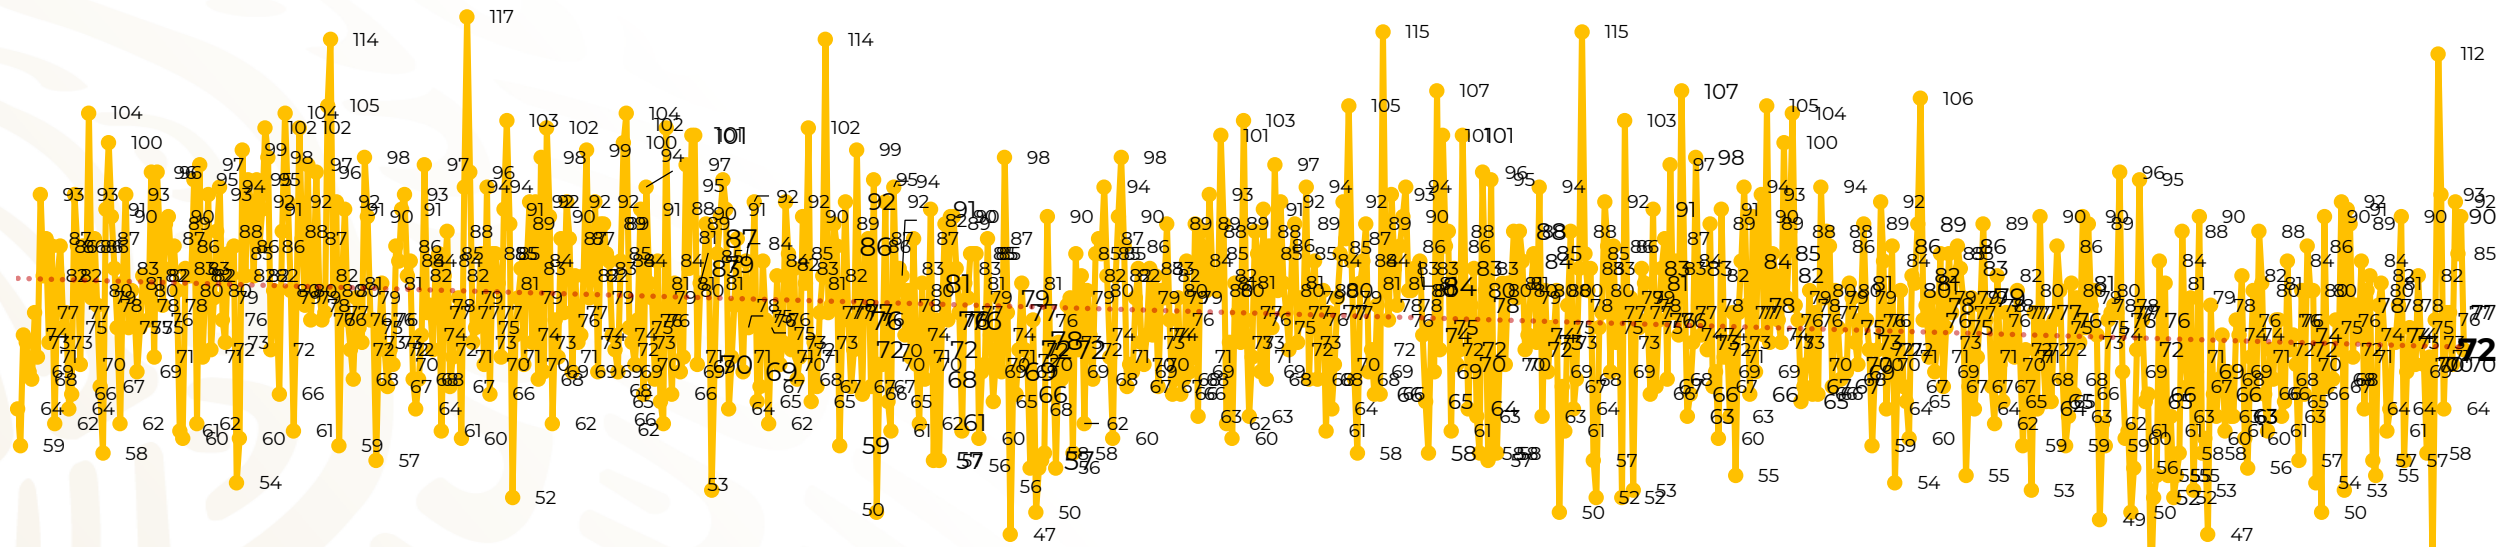

Víctimas reportadas por delito de homicidio (Fiscalías Estatales y Dependencias Federales)

Entidades	Mayo 10
Aguascalientes	0
Baja California	5
Baja California Sur	0
Campeche	0
Chiapas	1
Chihuahua	5
Ciudad de México	1
Coahuila	0
Colima	2
Durango	0
Estado de México	5
Guanajuato	9
Guerrero	3
Hidalgo	2
Jalisco	5
Michoacán	8

Entidades	Mayo 10
Morelos	2
Nayarit	2
Nuevo León	4
Oaxaca	3
Puebla	4
Querétaro	0
Quintana Roo	0
San Luis Potosí	0
Sinaloa	2
Sonora	1
Tabasco	0
Tamaulipas	1
Tlaxcala	0
Veracruz	3
Yucatán	0
Zacatecas	4
Total	72

Víctimas reportadas por delito de homicidio (Fiscalías Estatales y Dependencias Federales)

HOMICIDIOS DOLOSOS TENDENCIA MENSUAL (víctimas)

Mes	Víctimas	Promedio Diario	Días	Mes	Víctimas	Promedio Diario	Días	Mes	Víctimas	Promedio Diario	Días	Mes	Víctimas	Promedio Diario	Días	Mes	Víctimas	Promedio Diario	Días
Ago-19	2,469	79.6	31	Mar-20	2,585	83.4	31	Oct-20	2,429	78.3	31	May-21	2,462	79.4	31	Dic-21	2,274	73.3	31
Sep-19	2,386	79.5	30	Abr-20	2,492	83.1	30	Nov-20	2,303	76.7	30	Jun-21	2,251	75.0	30	Ene-22	2,061	66.5	31
Oct-19	2,356	76.0	31	May-20	2,423	78.2	31	Dic-20	2,194	70.8	31	Jul-21	2,381	76.8	31	Feb-22	1,933	69.0	28
Nov-19	2,370	79.0	30	Jun-20	2,413	80.4	30	Ene-21	2,379	76.7	31	Ago-21	2,414	77.9	31	Mar-22	2,241	72.3	31
Dic-19	2,444	78.8	31	Jul-20	2,519	81.2	31	Feb-21	2,206	78.7	28	Sep-21	2,405	80.2	30	Abr-22	2,131	71.0	30
Ene-20	2,376	76.6	31	Ago-20	2,524	81.4	31	Mar-21	2,444	78.8	31	Oct-21	2,332	75.2	31	May-22	832	83.2	10
Feb-20	2,352	81.1	29	Sep-20	2,315	77.1	30	Abr-21	2,370	79.0	30	Nov-21	2,242	74.7	30				