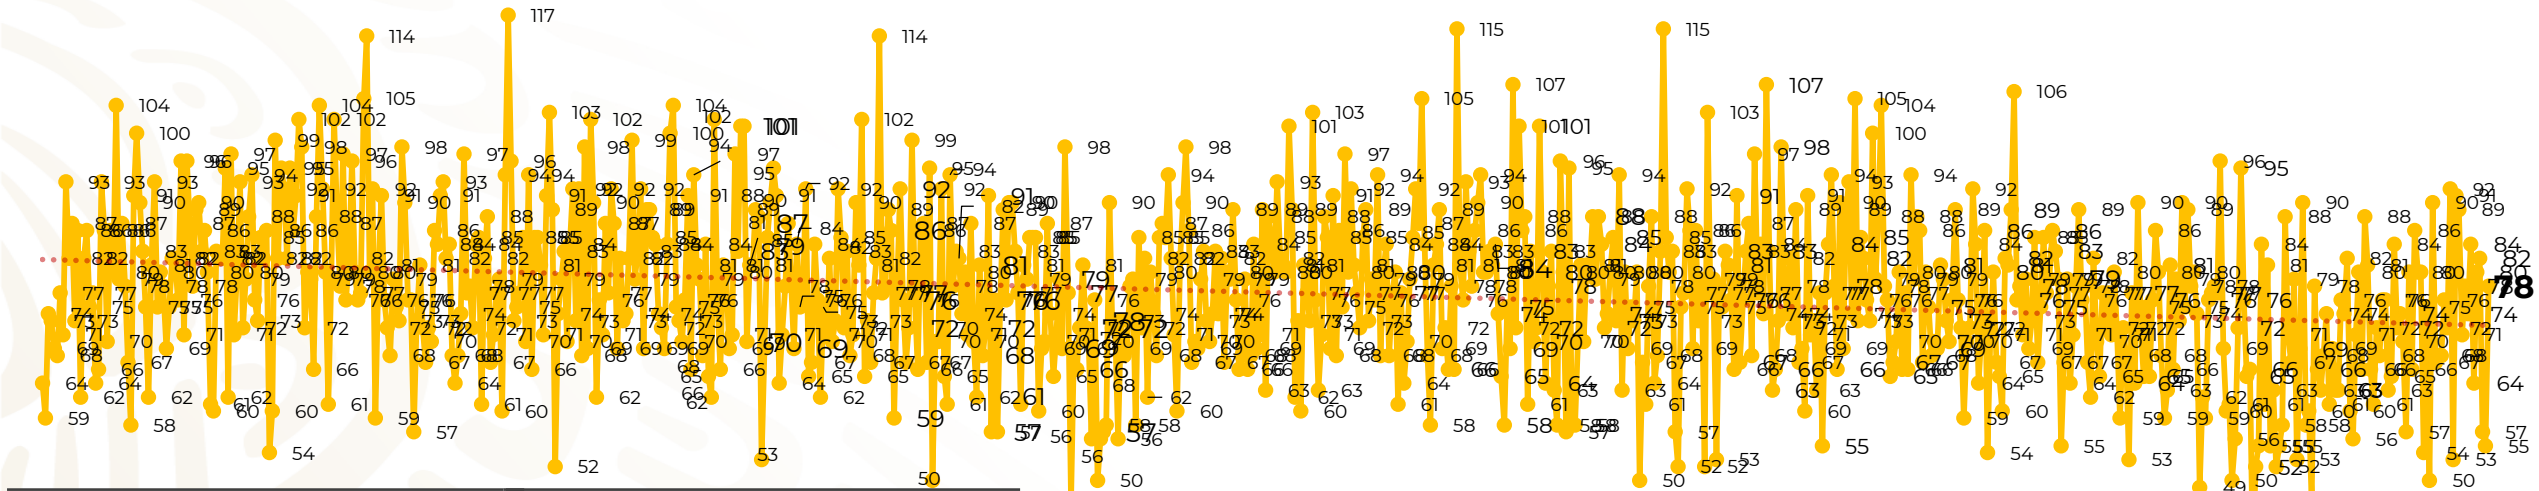

## Víctimas reportadas por delito de homicidio (Fiscalías Estatales y Dependencias Federales)

Entidades	Abril 10
Aguascalientes	0
Baja California	4
Baja California Sur	0
Campeche	0
Chiapas	2
Chihuahua	3
Ciudad de México	1
Coahuila	1
Colima	1
Durango	1
Estado de México	5
<b>Guanajuato</b>	<b>7</b>
Guerrero	1
Hidalgo	0
<b>Jalisco</b>	<b>10</b>
<b>Michoacán</b>	<b>7</b>

Entidades	Abril 10
Morelos	1
Nayarit	0
Nuevo León	4
Oaxaca	3
<b>Puebla</b>	<b>8</b>
Querétaro	0
Quintana Roo	2
San Luis Potosí	0
Sinaloa	2
Sonora	4
Tabasco	1
Tamaulipas	0
Tlaxcala	0
Veracruz	3
Yucatán	0
<b>Zacatecas</b>	<b>7</b>
<b>Total</b>	<b>78</b>

## HOMICIDIOS DOLOSOS TENDENCIA MENSUAL (víctimas)

Mes	Víctimas	Promedio Diario	Días	Mes	Víctimas	Promedio Diario	Días	Mes	Víctimas	Promedio Diario	Días	Mes	Víctimas	Promedio Diario	Días	Mes	Víctimas	Promedio Diario	Días
Ago-19	2,469	79.6	31	Mar-20	2,585	83.4	31	Oct-20	2,429	78.3	31	May-21	2,462	79.4	31	Dic-21	2,274	73.3	31
Sep-19	2,386	79.5	30	Abr-20	2,492	83.1	30	Nov-20	2,303	76.7	30	Jun-21	2,251	75.0	30	Ene-22	2,061	66.5	31
Oct-19	2,356	76.0	31	May-20	2,423	78.2	31	Dic-20	2,194	70.8	31	Jul-21	2,381	76.8	31	Feb-22	1,933	69.0	28
Nov-19	2,370	79.0	30	Jun-20	2,413	80.4	30	Ene-21	2,379	76.7	31	Ago-21	2,414	77.9	31	Mar-22	2,241	72.3	31
Dic-19	2,444	78.8	31	Jul-20	2,519	81.2	31	Feb-21	2,206	78.7	28	Sep-21	2,405	80.2	30	Abr-22	723	72.3	10
Ene-20	2,376	76.6	31	Ago-20	2,524	81.4	31	Mar-21	2,444	78.8	31	Oct-21	2,332	75.2	31				
Feb-20	2,352	81.1	29	Sep-20	2,315	77.1	30	Abr-21	2,370	79.0	30	Nov-21	2,242	74.7	30				