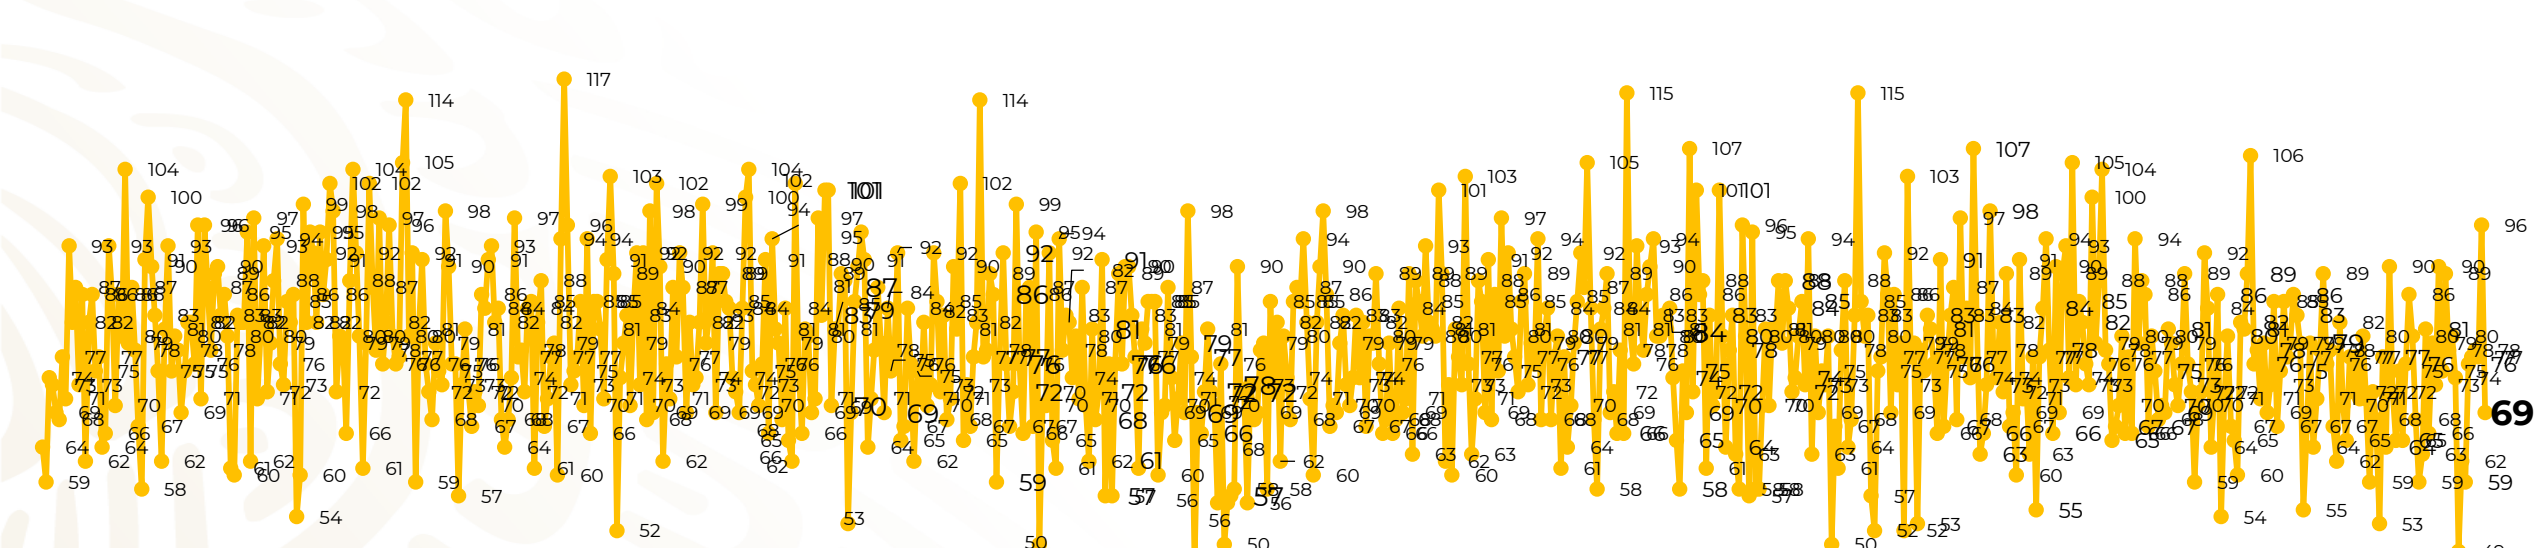

Víctimas reportadas por delito de homicidio (Fiscalías Estatales y Dependencias Federales)

Entidades	Enero 10
Aguascalientes	0
Baja California	5
Baja California Sur	0
Campeche	0
Chiapas	1
Chihuahua	1
Ciudad de México	2
Coahuila	0
Colima	4
Durango	0
Estado de México	7
Guanajuato	7
Guerrero	3
Hidalgo	1
Jalisco	2
Michoacán	11

Entidades	Enero 10
Morelos	3
Nayarit	0
Nuevo León	2
Oaxaca	2
Puebla	1
Querétaro	0
Quintana Roo	1
San Luis Potosí	0
Sinaloa	1
Sonora	3
Tabasco	2
Tamaulipas	0
Tlaxcala	0
Veracruz	2
Yucatán	1
Zacatecas	7
Total	69

Víctimas reportadas por delito de homicidio (Fiscalías Estatales y Dependencias Federales)

HOMICIDIOS DOLOSOS TENDENCIA MENSUAL (víctimas)

Mes	Víctimas	Promedio Diario	Días	Mes	Víctimas	Promedio Diario	Días	Mes	Víctimas	Promedio Diario	Días	Mes	Víctimas	Promedio Diario	Días	Mes	Víctimas	Promedio Diario	Días
Ago-19	2,469	79.6	31	Mar-20	2,585	83.4	31	Oct-20	2,429	78.3	31	May-21	2,462	79.4	31	Dic-21	2,274	73.3	31
Sep-19	2,386	79.5	30	Abr-20	2,492	83.1	30	Nov-20	2,303	76.7	30	Jun-21	2,251	75.0	30	Ene-22	717	71.7	10
Oct-19	2,356	76.0	31	May-20	2,423	78.2	31	Dic-20	2,194	70.8	31	Jul-21	2,381	76.8	31				
Nov-19	2,370	79.0	30	Jun-20	2,413	80.4	30	Ene-21	2,379	76.7	31	Ago-21	2,414	77.9	31				
Dic-19	2,444	78.8	31	Jul-20	2,519	81.2	31	Feb-21	2,206	78.7	28	Sep-21	2,405	80.2	30				
Ene-20	2,376	76.6	31	Ago-20	2,524	81.4	31	Mar-21	2,444	78.8	31	Oct-21	2,332	75.2	31				
Feb-20	2,352	81.1	29	Sep-20	2,315	77.1	30	Abr-21	2,370	79.0	30	Nov-21	2,242	74.7	30				