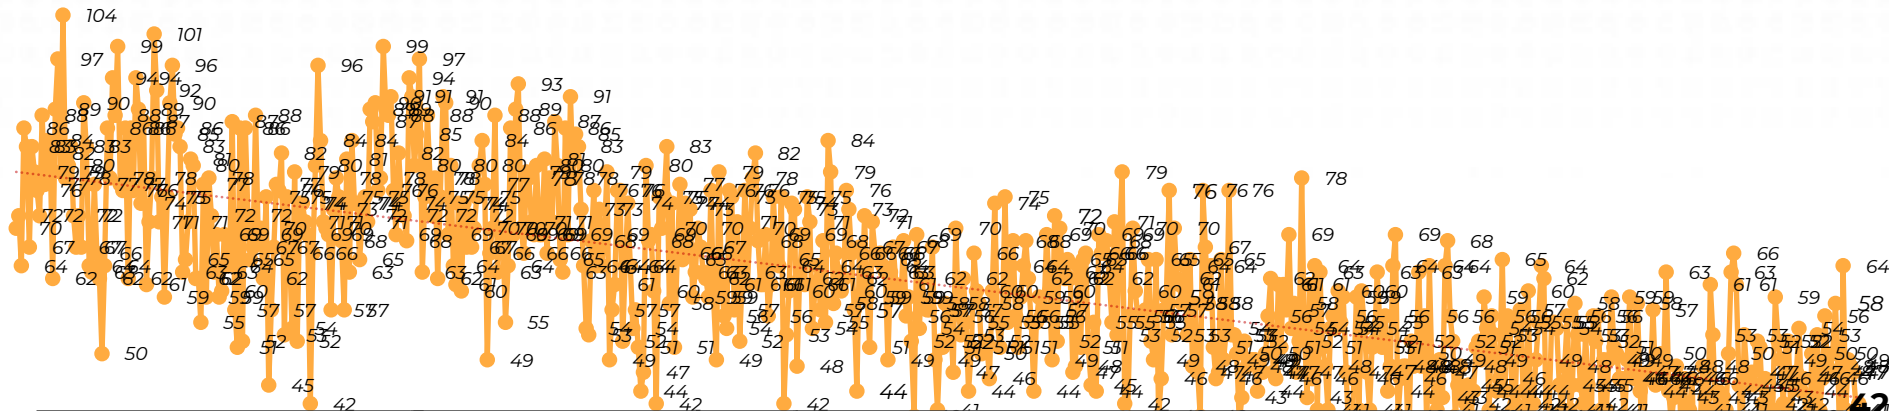

# VÍCTIMAS REPORTADAS POR DELITO DE HOMICIDIO

FISCALÍAS ESTATALES Y DEPENDENCIAS FEDERALES

09 DE ABRIL DE 2026

No	Estado	No	Estado	No	Estado
0	AGUASCALIENTES	4	GUANAJUATO	0	QUINTANA ROO
<b>5</b>	<b>BAJA CALIFORNIA</b>	4	GUERRERO	0	SAN LUIS POTOSÍ
0	BAJA CALIFORNIA SUR	3	HIDALGO	<b>7</b>	<b>SINALOA</b>
0	CAMPECHE	1	JALISCO	0	SONORA
0	CHIAPAS	0	MICHOACÁN	0	TABASCO
3	CHIHUAHUA	2	MORELOS	0	TAMAULIPAS
1	CIUDAD DE MÉXICO	0	NAYARIT	0	TLAXCALA
0	COAHUILA	0	NUEVO LEÓN	<b>5</b>	<b>VERACRUZ</b>
3	COLIMA	1	OAXACA	0	YUCATÁN
0	DURANGO	0	PUEBLA	0	ZACATECAS
3	ESTADO DE MÉXICO	0	QUERÉTARO		

**TOTAL**

**42**

# VÍCTIMAS REPORTADAS POR DELITO DE HOMICIDIO

FISCALÍAS ESTATALES Y DEPENDENCIAS FEDERALES

## HOMICIDIOS DOLOSOS TENDENCIA MENSUAL

(víctimas)

Mes	Víctimas	Promedio Diario	Días	Mes	Víctimas	Promedio Diario	Días	Mes	Víctimas	Promedio Diario	Días	Mes	Víctimas	Promedio Diario	Días	Mes	Víctimas	Promedio Diario	Días
Sep-23	2,196	73.2	30	Abr-24	2,349	78.3	30	Nov-24	2,234	74.4	30	Jun-25	1,818	60.6	30	Ene-26	1,468	47.3	31
Oct-23	2,148	69.2	31	May-24	2,410	77.7	31	Dic-24	2,026	65.3	31	Jul-25	1,754	56.5	31	Feb-26	1,279	45.6	28
Nov-23	2,101	70.0	30	Jun-24	2,363	78.7	30	Ene-25	2,037	65.7	31	Ago-25	1,634	52.7	31	Mar-26	1,448	46.7	31
Dic-23	2,051	66.2	31	Jul-24	2,151	69.3	31	Feb-25	1,807	64.5	28	Sep-25	1,587	52.9	30	Abril-26	410	45.5	09
Ene-24	2,127	68.6	31	Ago-24	2,143	69.1	31	Mar-25	1,996	64.3	31	Oct-25	1,553	50.1	31				
Feb-24	2,077	71.6	29	Sep-24	2,350	78	30	Abr-25	1,705	56.8	30	Nov-25	1,503	50.1	30				
Mar-24	2,192	70.7	31	Oct-24	2,293	73.9	31	May-25	1,777	57.3	31	Dic-25	1,503	48.4	31				