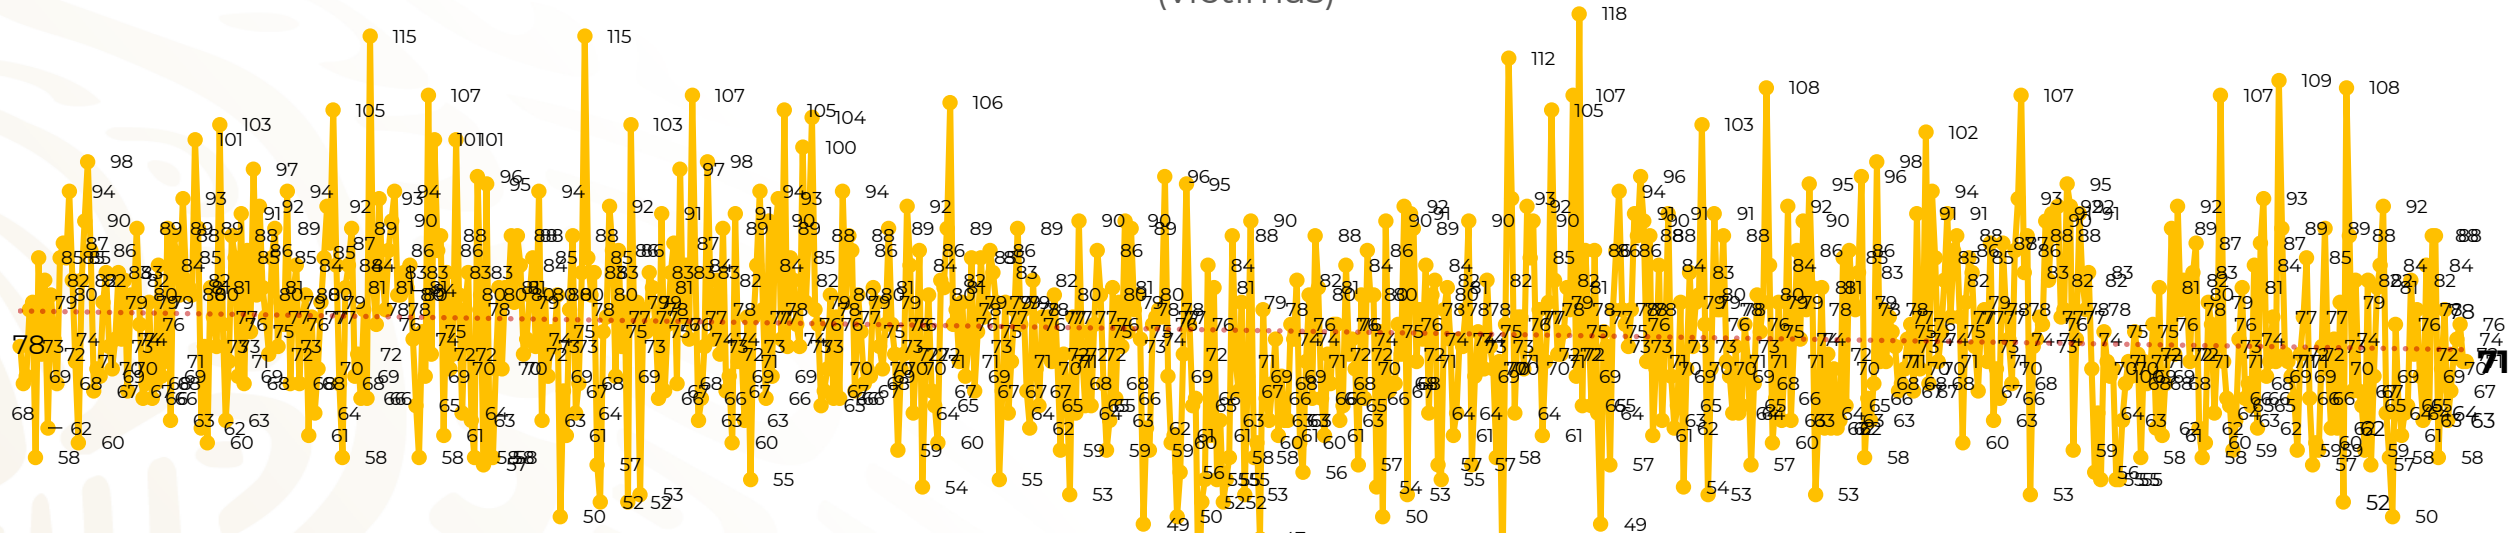

Víctimas reportadas por delito de homicidio (Fiscalías Estatales y Dependencias Federales)

Entidades	Marzo 09
Aguascalientes	0
Baja California	3
Baja California Sur	0
Campeche	0
Chiapas	3
Chihuahua	6
Ciudad de México	4
Coahuila	0
Colima	3
Durango	0
Estado de México	9
Guanajuato	4
Guerrero	4
Hidalgo	0
Jalisco	6
Michoacán	1

Víctimas reportadas por delito de homicidio (Fiscalías Estatales y Dependencias Federales)

HOMICIDIOS DOLOSOS TENDENCIA MENSUAL (víctimas)

Mes	Víctimas	Promedio Diario	Días	Mes	Víctimas	Promedio Diario	Días	Mes	Víctimas	Promedio Diario	Días	Mes	Víctimas	Promedio Diario	Días	Mes	Víctimas	Promedio Diario	Días
Oct-20	2,429	78.3	31	May-21	2,462	79.4	31	Dic-21	2,274	73.3	31	Jul-22	2,331	75.1	31	Feb-23	1,987	70.9	28
Nov-20	2,303	76.7	30	Jun-21	2,251	75.0	30	Ene-22	2,061	66.5	31	Ago-22	2,304	74.3	31	Mar-23	642	71.3	09
Dic-20	2,194	70.8	31	Jul-21	2,381	76.8	31	Feb-22	1,933	69.0	28	Sep-22	2,329	77.6	30				
Ene-21	2,379	76.7	31	Ago-21	2,414	77.9	31	Mar-22	2,241	72.3	31	Oct-22	2,481	80.0	31				
Feb-21	2,206	78.7	28	Sep-21	2,405	80.2	30	Abr-22	2,131	71.0	30	Nov-22	2,071	69.0	30				
Mar-21	2,444	78.8	31	Oct-21	2,332	75.2	31	May-22	2,472	79.7	31	Dic-22	2,277	73.4	31				
Abr-21	2,370	79.0	30	Nov-21	2,242	74.7	30	Jun-22	2,289	76.3	30	Ene-23	2,303	74.3	31				