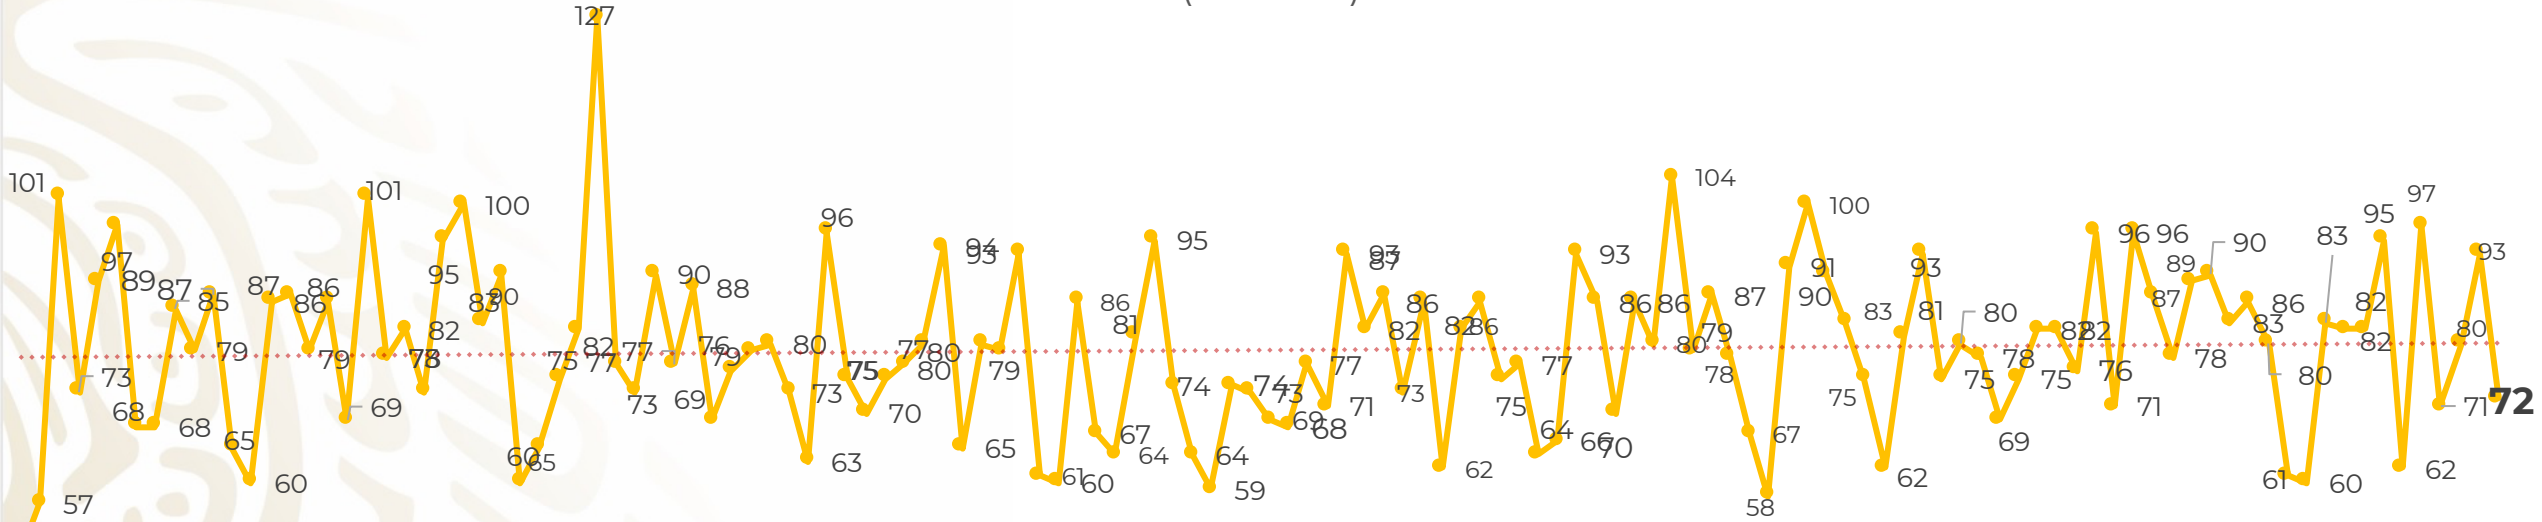

Víctimas reportadas por delito de homicidio (Fiscalías Estatales y Dependencias Federales)

HOMICIDIOS DOLOSOS TENDENCIA MENSUAL (víctimas)

Mes	Víctimas	Promedio Diario	Días	Mes	Víctimas	Promedio Diario	Días	Mes	Víctimas	Promedio Diario	Días
Dic-18 ¹	2,153	79.7	27	Ago-19	2,469	79.6	31	Mar-20	734	81.6	9
Ene-19	2,326	75.0	31	Sep-19	2,386	79.5	30				
Feb-19	2,326	83.1	28	Oct-19	2,356	76.0	31				
Mar-19	2,404	77.5	31	Nov-19	2,370	79.0	30				
Abr-19	2,227	74.2	30	Dic-19	2,444	78.8	31				
May-19	2,384	76.9	31	Ene-20	2,376	76.6	31				
Jun-19	2,543	84.8	30	Feb-20	2,352	81.1	29				
Jul-19	2,414	77.8	31								