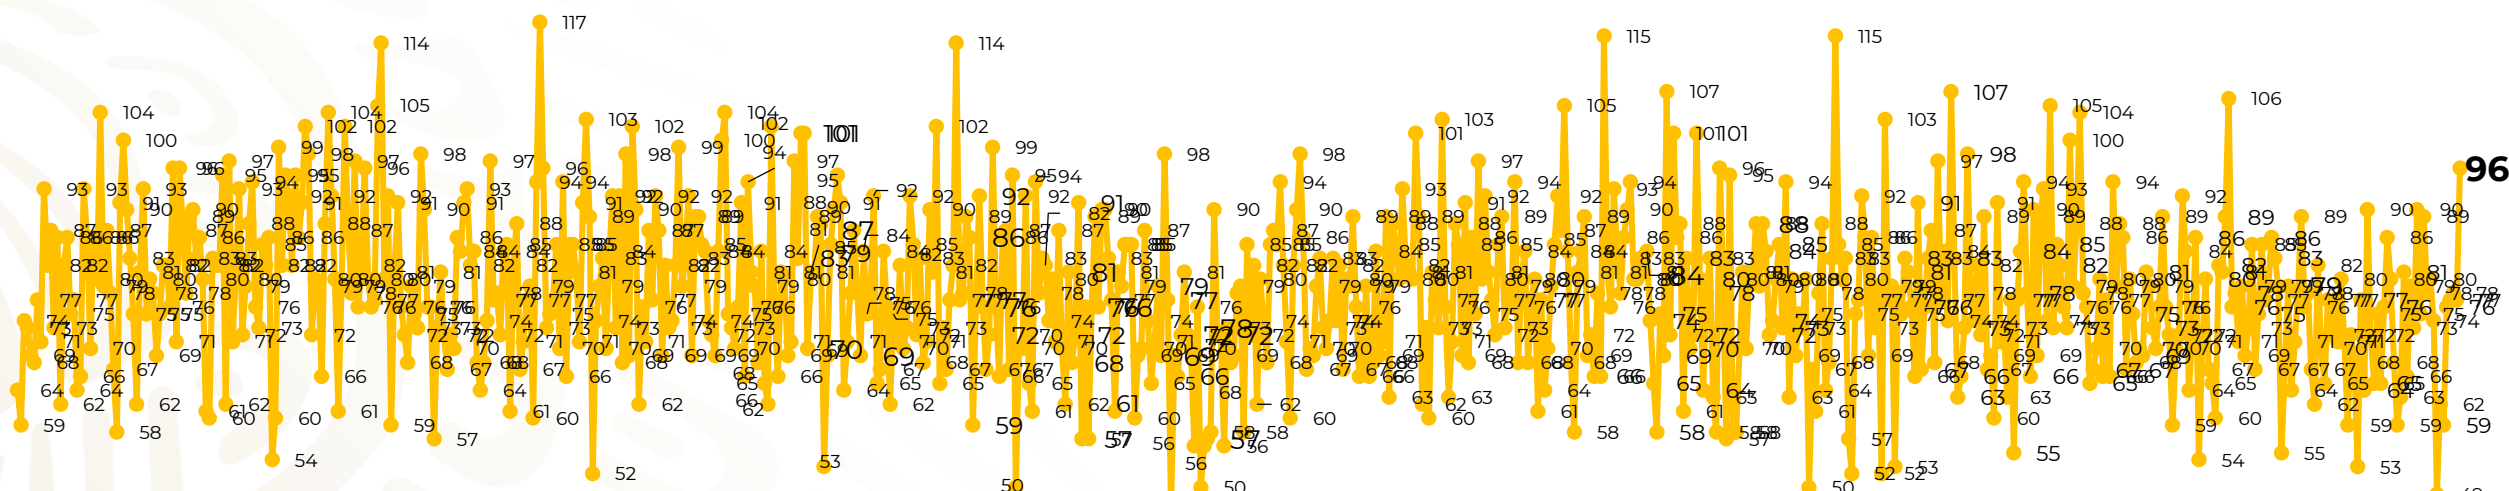

Víctimas reportadas por delito de homicidio (Fiscalías Estatales y Dependencias Federales)

Entidades	Enero 09
Aguascalientes	0
Baja California	2
Baja California Sur	0
Campeche	0
Chiapas	2
Chihuahua	7
Ciudad de México	3
Coahuila	1
Colima	0
Durango	0
Estado de México	6
Guanajuato	9
Guerrero	4
Hidalgo	0
Jalisco	3
Michoacán	9

Entidades	Enero 09
Morelos	3
Nayarit	0
Nuevo León	2
Oaxaca	10
Puebla	5
Querétaro	0
Quintana Roo	2
San Luis Potosí	0
Sinaloa	2
Sonora	7
Tabasco	1
Tamaulipas	2
Tlaxcala	0
Veracruz	6
Yucatán	0
Zacatecas	10
Total	96

Víctimas reportadas por delito de homicidio (Fiscalías Estatales y Dependencias Federales)

HOMICIDIOS DOLOSOS TENDENCIA MENSUAL (víctimas)

Mes	Víctimas	Promedio Diario	Días	Mes	Víctimas	Promedio Diario	Días	Mes	Víctimas	Promedio Diario	Días	Mes	Víctimas	Promedio Diario	Días	Mes	Víctimas	Promedio Diario	Días
Ago-19	2,469	79.6	31	Mar-20	2,585	83.4	31	Oct-20	2,429	78.3	31	May-21	2,462	79.4	31	Dic-21	2,274	73.3	31
Sep-19	2,386	79.5	30	Abr-20	2,492	83.1	30	Nov-20	2,303	76.7	30	Jun-21	2,251	75.0	30	Ene-22	648	72	09
Oct-19	2,356	76.0	31	May-20	2,423	78.2	31	Dic-20	2,194	70.8	31	Jul-21	2,381	76.8	31				
Nov-19	2,370	79.0	30	Jun-20	2,413	80.4	30	Ene-21	2,379	76.7	31	Ago-21	2,414	77.9	31				
Dic-19	2,444	78.8	31	Jul-20	2,519	81.2	31	Feb-21	2,206	78.7	28	Sep-21	2,405	80.2	30				
Ene-20	2,376	76.6	31	Ago-20	2,524	81.4	31	Mar-21	2,444	78.8	31	Oct-21	2,332	75.2	31				
Feb-20	2,352	81.1	29	Sep-20	2,315	77.1	30	Abr-21	2,370	79.0	30	Nov-21	2,242	74.7	30				