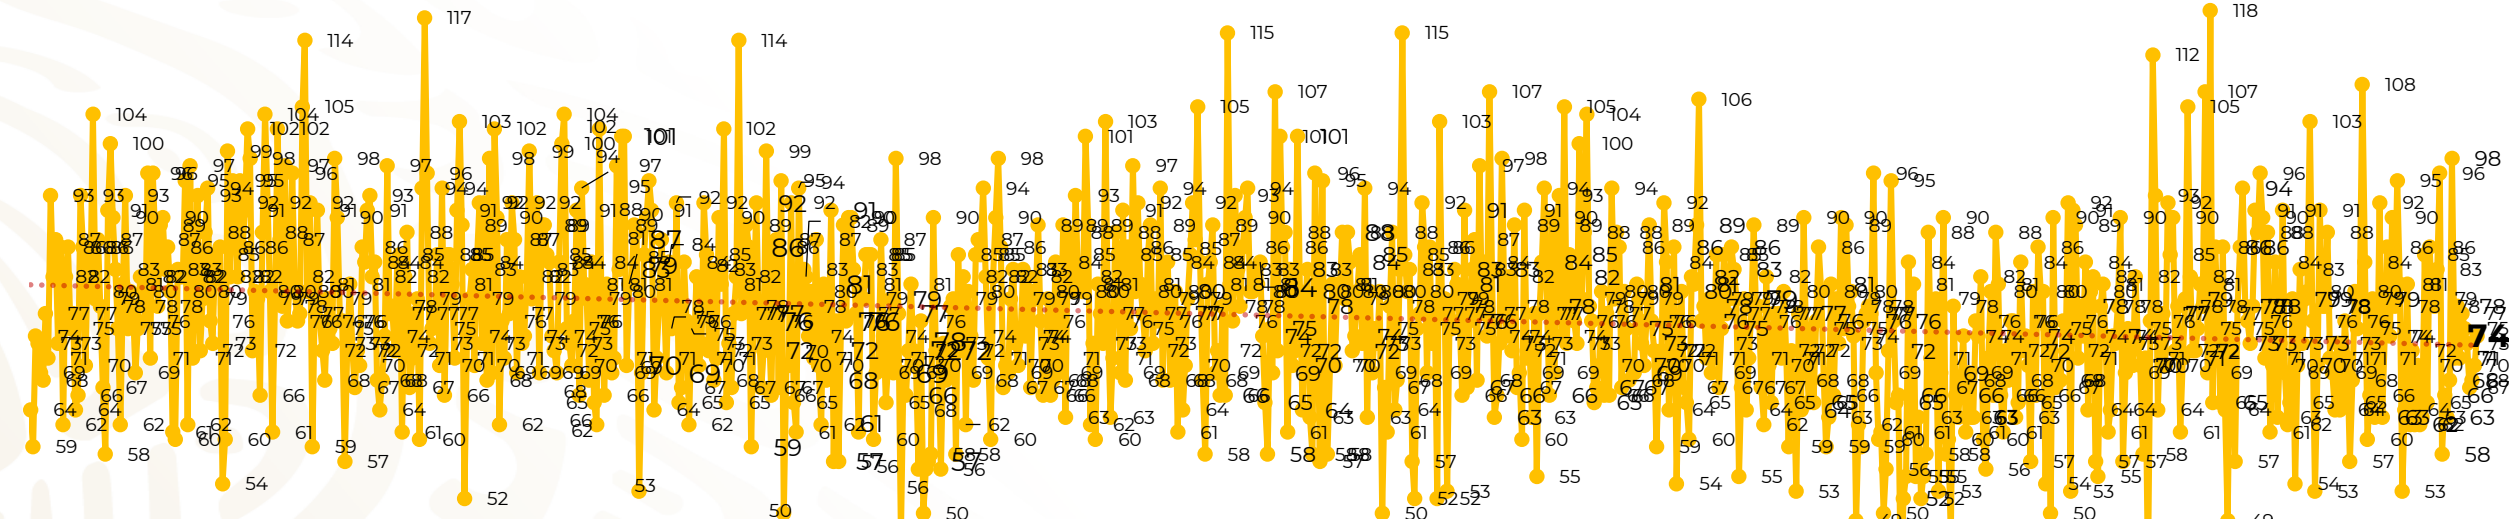

## Víctimas reportadas por delito de homicidio (Fiscalías Estatales y Dependencias Federales)

Entidades	Septiembre 08
Aguascalientes	2
Baja California	2
Baja California Sur	0
Campeche	0
Chiapas	1
Chihuahua	5
Ciudad de México	3
Coahuila	0
Colima	1
Durango	1
<b>Estado de México</b>	<b>7</b>
<b>Guanajuato</b>	<b>8</b>
Guerrero	2
Hidalgo	0
<b>Jalisco</b>	<b>6</b>
Michoacán	5

Entidades	Septiembre 08
Morelos	5
Nayarit	0
Nuevo León	2
Oaxaca	4
Puebla	3
Querétaro	0
Quintana Roo	3
San Luis Potosí	0
<b>Sinaloa</b>	<b>6</b>
Sonora	2
Tabasco	1
Tamaulipas	1
Tlaxcala	0
Veracruz	0
Yucatán	0
Zacatecas	4
<b>Total</b>	<b>74</b>

## HOMICIDIOS DOLOSOS TENDENCIA MENSUAL (víctimas)

Mes	Víctimas	Promedio Diario	Días	Mes	Víctimas	Promedio Diario	Días	Mes	Víctimas	Promedio Diario	Días	Mes	Víctimas	Promedio Diario	Días	Mes	Víctimas	Promedio Diario	Días
Mar-20	2,585	83.4	31	Oct-20	2,429	78.3	31	May-21	2,462	79.4	31	Dic-21	2,274	73.3	31	Jul-22	2,331	75.1	31
Abr-20	2,492	83.1	30	Nov-20	2,303	76.7	30	Jun-21	2,251	75.0	30	Ene-22	2,061	66.5	31	Ago-22	2,304	74.3	31
May-20	2,423	78.2	31	Dic-20	2,194	70.8	31	Jul-21	2,381	76.8	31	Feb-22	1,933	69.0	28	Sep-22	575	71.8	8
Jun-20	2,413	80.4	30	Ene-21	2,379	76.7	31	Ago-21	2,414	77.9	31	Mar-22	2,241	72.3	31				
Jul-20	2,519	81.2	31	Feb-21	2,206	78.7	28	Sep-21	2,405	80.2	30	Abr-22	2,131	71.0	30				
Ago-20	2,524	81.4	31	Mar-21	2,444	78.8	31	Oct-21	2,332	75.2	31	May-22	2,472	79.7	31				
Sep-20	2,315	77.1	30	Abr-21	2,370	79.0	30	Nov-21	2,242	74.7	30	Jun-22	2,289	76.3	30				

01-ene 15-ene 29-ene 12-feb 26-feb 11-mar 25-mar 08-abr 22-abr 06-may 20-may 03-jun 17-jun 01-jul 15-jul 29-jul 12-ago 26-ago 09-sep 23-sep 07-oct 21-oct 04-nov 18-nov 02-dic 16-dic 30-dic 13-ene 27-ene 10-feb 24-feb 10-mar 24-mar 07-abr 21-abr 05-may 19-may 02-jun 16-jun 30-jun 14-jul 28-jul 11-ago 25-ago 08-sep 22-sep 06-oct 20-oct 03-nov 17-nov 01-dic 15-dic 29-dic 12-ene 26-ene 09-feb 23-feb 09-mar 23-mar 06-abr 20-abr 04-may 18-may 01-jun 15-jun 29-jun 13-jul 27-jul 10-ago 24-ago 07-sep