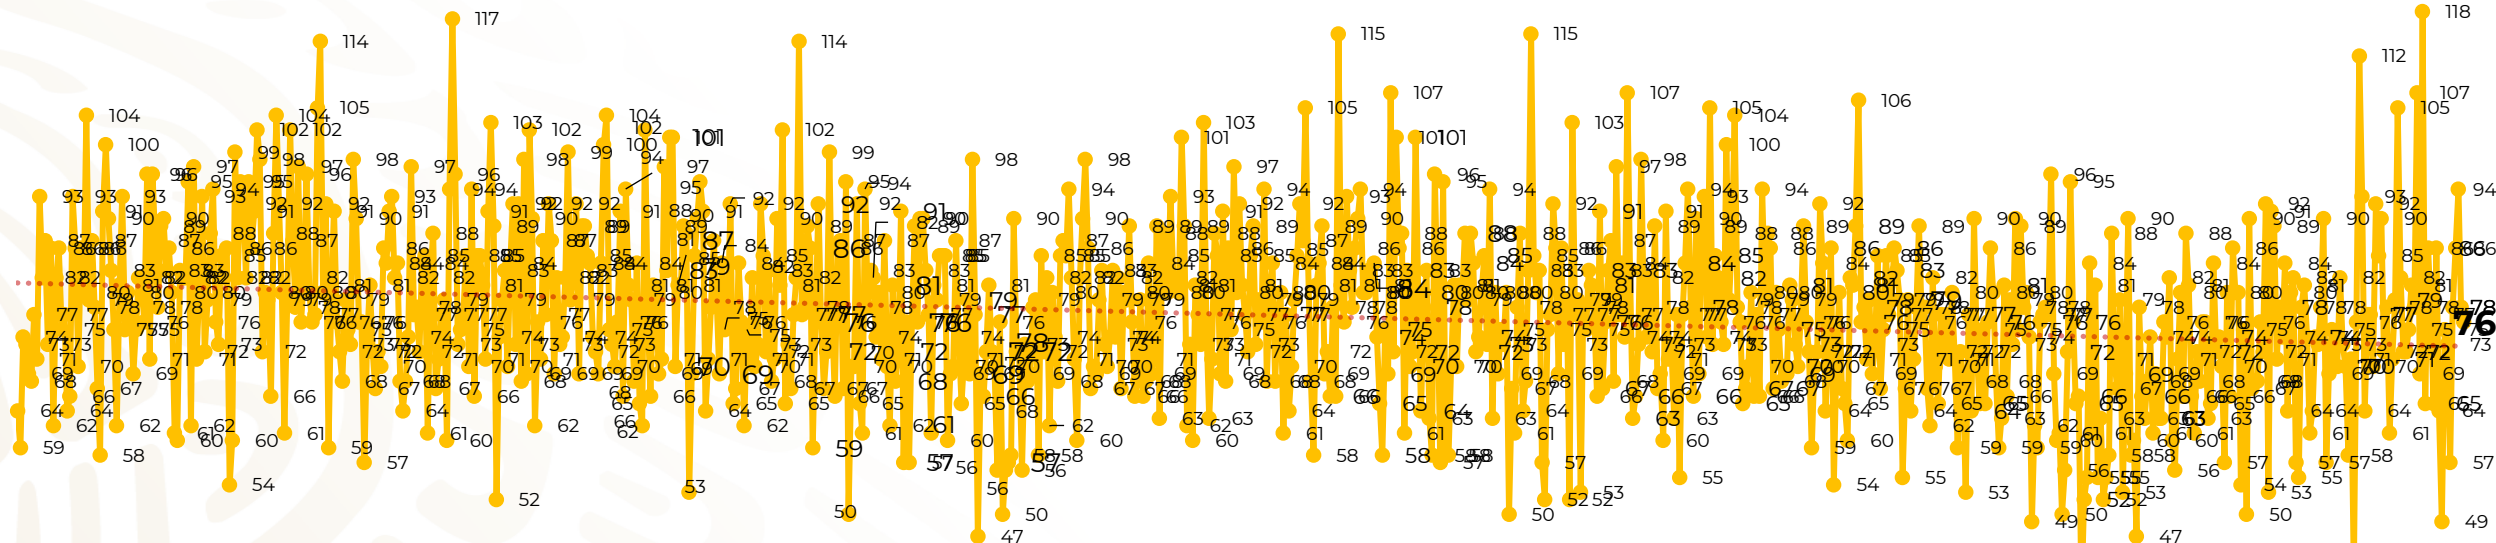

Víctimas reportadas por delito de homicidio (Fiscalías Estatales y Dependencias Federales)

Entidades	Junio 08
Aguascalientes	0
Baja California	1
Baja California Sur	0
Campeche	0
Chiapas	2
Chihuahua	8
Ciudad de México	2
Coahuila	1
Colima	4
Durango	1
Estado de México	4
Guanajuato	5
Guerrero	7
Hidalgo	5
Jalisco	2
Michoacán	2

Entidades	Junio 08
Morelos	1
Nayarit	2
Nuevo León	1
Oaxaca	4
Puebla	8
Querétaro	0
Quintana Roo	2
San Luis Potosí	1
Sinaloa	0
Sonora	2
Tabasco	1
Tamaulipas	6
Tlaxcala	0
Veracruz	1
Yucatán	0
Zacatecas	3
Total	76

Víctimas reportadas por delito de homicidio (Fiscalías Estatales y Dependencias Federales)

HOMICIDIOS DOLOSOS TENDENCIA MENSUAL (víctimas)

Mes	Víctimas	Promedio Diario	Días	Mes	Víctimas	Promedio Diario	Días	Mes	Víctimas	Promedio Diario	Días	Mes	Víctimas	Promedio Diario	Días	Mes	Víctimas	Promedio Diario	Días
Ago-19	2,469	79.6	31	Mar-20	2,585	83.4	31	Oct-20	2,429	78.3	31	May-21	2,462	79.4	31	Dic-21	2,274	73.3	31
Sep-19	2,386	79.5	30	Abr-20	2,492	83.1	30	Nov-20	2,303	76.7	30	Jun-21	2,251	75.0	30	Ene-22	2,061	66.5	31
Oct-19	2,356	76.0	31	May-20	2,423	78.2	31	Dic-20	2,194	70.8	31	Jul-21	2,381	76.8	31	Feb-22	1,933	69.0	28
Nov-19	2,370	79.0	30	Jun-20	2,413	80.4	30	Ene-21	2,379	76.7	31	Ago-21	2,414	77.9	31	Mar-22	2,241	72.3	31
Dic-19	2,444	78.8	31	Jul-20	2,519	81.2	31	Feb-21	2,206	78.7	28	Sep-21	2,405	80.2	30	Abr-22	2,131	71.0	30
Ene-20	2,376	76.6	31	Ago-20	2,524	81.4	31	Mar-21	2,444	78.8	31	Oct-21	2,332	75.2	31	May-22	2,472	79.7	31
Feb-20	2,352	81.1	29	Sep-20	2,315	77.1	30	Abr-21	2,370	79.0	30	Nov-21	2,242	74.7	30	Jun-22	617	77.1	08