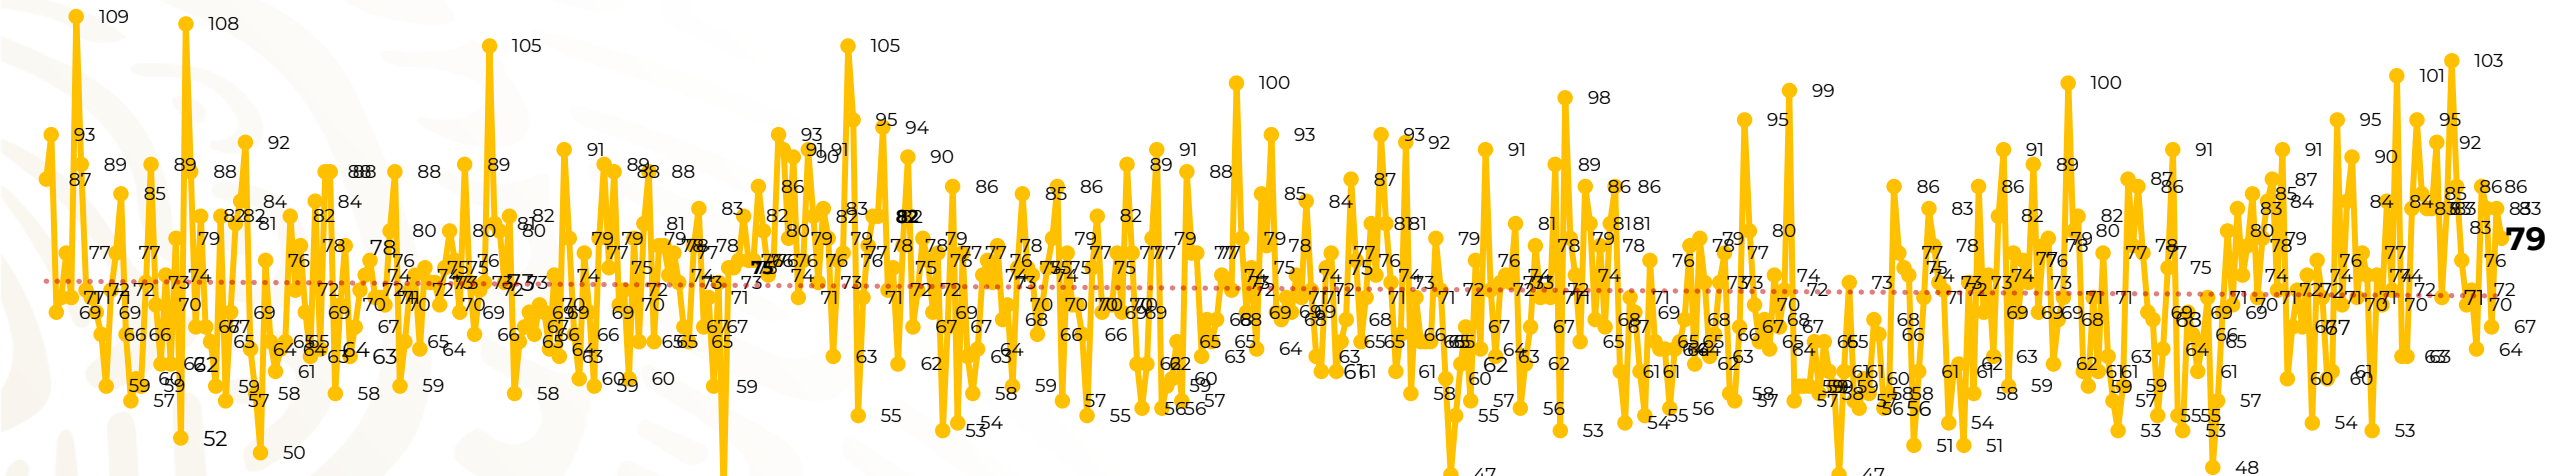

Víctimas reportadas por delito de homicidio (Fiscalías Estatales y Dependencias Federales)

Entidades	Mayo 08
Aguascalientes	0
Baja California	4
Baja California Sur	0
Campeche	0
Chiapas	1
Chihuahua	2
Ciudad de México	2
Coahuila	0
Colima	2
Durango	0
Estado de México	3
Guanajuato	8
Guerrero	1
Hidalgo	0
Jalisco	1
Michoacán	11

Entidades	Mayo 08
Morelos	6
Nayarit	0
Nuevo León	4
Oaxaca	2
Puebla	2
Querétaro	0
Quintana Roo	1
San Luis Potosí	1
Sinaloa	3
Sonora	3
Tabasco	5
Tamaulipas	2
Tlaxcala	0
Veracruz	4
Yucatán	0
Zacatecas	11
Total	79

Víctimas reportadas por delito de homicidio (Fiscalías Estatales y Dependencias Federales)

HOMICIDIOS DOLOSOS TENDENCIA MENSUAL (víctimas)

Mes	Víctimas	Promedio Diario	Días	Mes	Víctimas	Promedio Diario	Días	Mes	Víctimas	Promedio Diario	Días	Mes	Víctimas	Promedio Diario	Días	Mes	Víctimas	Promedio Diario	Días
Dic-21	2,274	73.3	31	Jul-22	2,331	75.1	31	Feb-23	1,987	70.9	28	Sep-23	2,196	73.2	30	Abr-24	2,349	78.3	30
Ene-22	2,061	66.5	31	Ago-22	2,304	74.3	31	Mar-23	2,283	73.6	31	Oct-23	2,148	69.2	31	May-24	604	75.5	8
Feb-22	1,933	69.0	28	Sep-22	2,329	77.6	30	Abr-23	2,159	71.9	30	Nov-23	2,101	70.0	30				
Mar-22	2,241	72.3	31	Oct-22	2,481	80.0	31	May-23	2,350	75.8	31	Dic-23	2,051	66.2	31				
Abr-22	2,131	71.0	30	Nov-22	2,071	69.0	30	Jun-23	2,303	76.7	30	Ene-24	2,127	68.6	31				
May-22	2,472	79.7	31	Dic-22	2,277	73.4	31	Jul-23	2,204	71.0	31	Feb-24	2,022	72.2	28				
Jun-22	2,289	76.3	30	Ene-23	2,303	74.3	31	Ago-23	2,216	71.4	31	Mar-24	2,192	70.7	31				