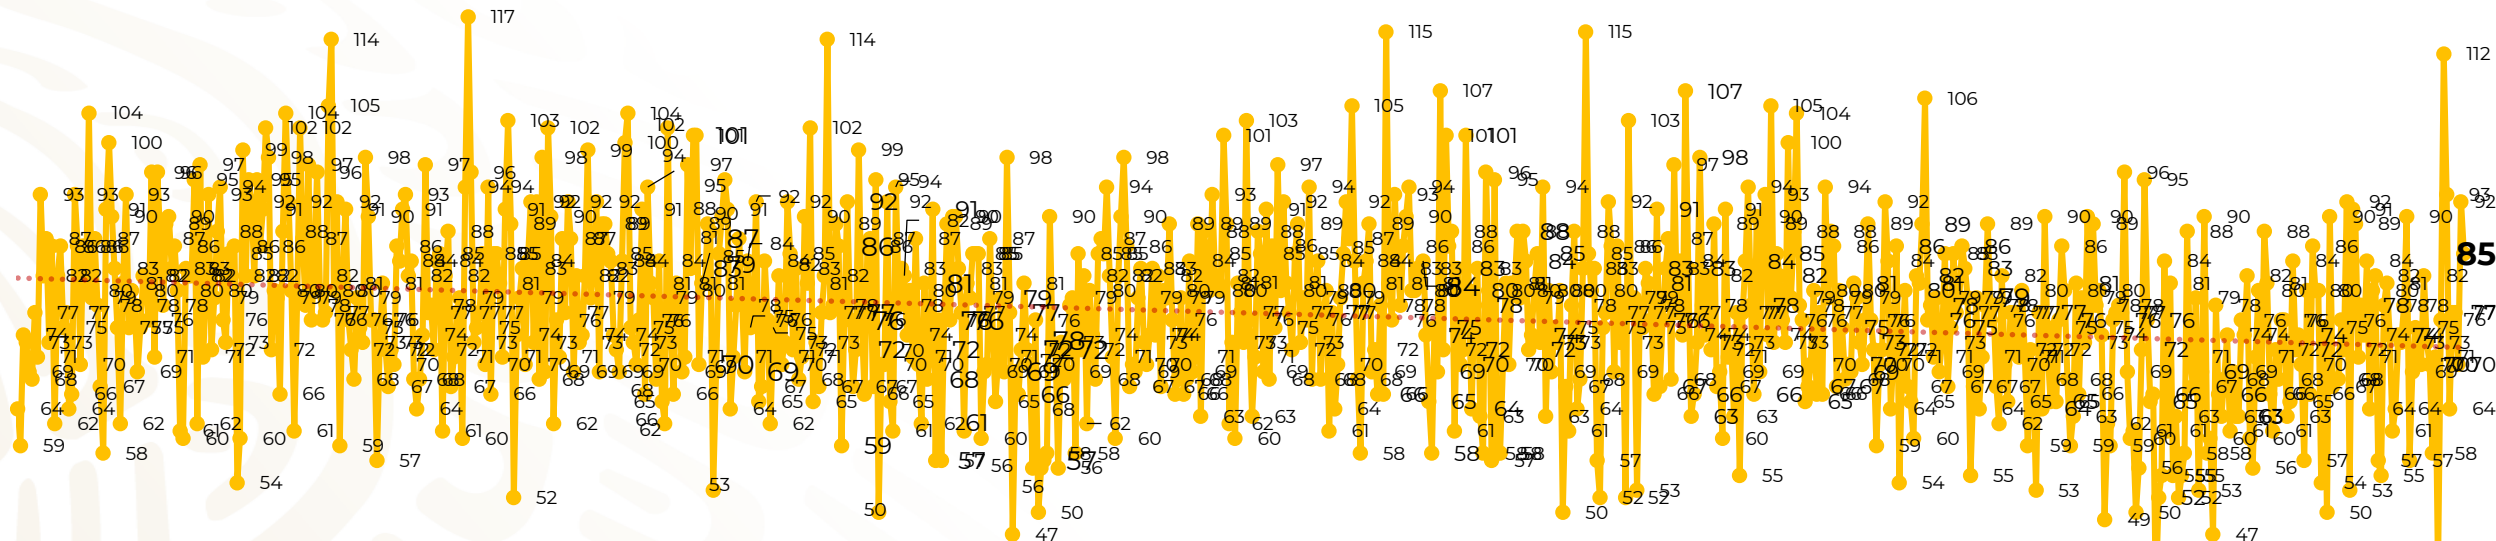

Víctimas reportadas por delito de homicidio (Fiscalías Estatales y Dependencias Federales)

Entidades	Mayo 08
Aguascalientes	0
Baja California	1
Baja California Sur	0
Campeche	1
Chiapas	0
Chihuahua	2
Ciudad de México	1
Coahuila	0
Colima	2
Durango	0
Estado de México	9
Guanajuato	11
Guerrero	0
Hidalgo	2
Jalisco	3
Michoacán	13

Entidades	Mayo 08
Morelos	2
Nayarit	2
Nuevo León	7
Oaxaca	5
Puebla	1
Querétaro	1
Quintana Roo	2
San Luis Potosí	4
Sinaloa	2
Sonora	6
Tabasco	3
Tamaulipas	0
Tlaxcala	0
Veracruz	3
Yucatán	0
Zacatecas	2
Total	85

Víctimas reportadas por delito de homicidio (Fiscalías Estatales y Dependencias Federales)

HOMICIDIOS DOLOSOS TENDENCIA MENSUAL (víctimas)

Mes	Víctimas	Promedio Diario	Días	Mes	Víctimas	Promedio Diario	Días	Mes	Víctimas	Promedio Diario	Días	Mes	Víctimas	Promedio Diario	Días	Mes	Víctimas	Promedio Diario	Días
Ago-19	2,469	79.6	31	Mar-20	2,585	83.4	31	Oct-20	2,429	78.3	31	May-21	2,462	79.4	31	Dic-21	2,274	73.3	31
Sep-19	2,386	79.5	30	Abr-20	2,492	83.1	30	Nov-20	2,303	76.7	30	Jun-21	2,251	75.0	30	Ene-22	2,061	66.5	31
Oct-19	2,356	76.0	31	May-20	2,423	78.2	31	Dic-20	2,194	70.8	31	Jul-21	2,381	76.8	31	Feb-22	1,933	69.0	28
Nov-19	2,370	79.0	30	Jun-20	2,413	80.4	30	Ene-21	2,379	76.7	31	Ago-21	2,414	77.9	31	Mar-22	2,241	72.3	31
Dic-19	2,444	78.8	31	Jul-20	2,519	81.2	31	Feb-21	2,206	78.7	28	Sep-21	2,405	80.2	30	Abr-22	2,131	71.0	30
Ene-20	2,376	76.6	31	Ago-20	2,524	81.4	31	Mar-21	2,444	78.8	31	Oct-21	2,332	75.2	31	May-22	670	83.5	08
Feb-20	2,352	81.1	29	Sep-20	2,315	77.1	30	Abr-21	2,370	79.0	30	Nov-21	2,242	74.7	30				